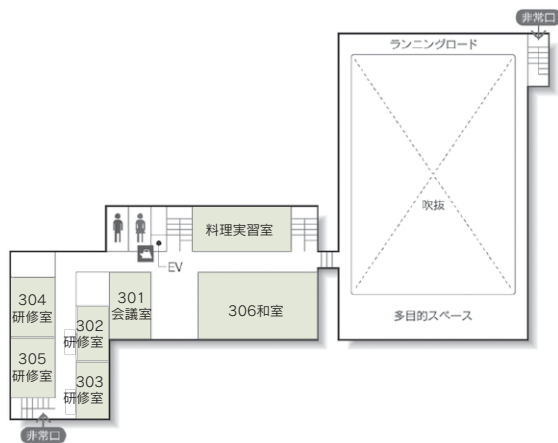

■受付開始日
使用日の3ヶ月前の初日 (一部の施設は1年前)

■宿泊施設
なし

■飲食関係施設
なし

■駐車場
190台 (有料) 割引あり

■特記事項
料理実習室、音楽室、和室

■コンベンション施設

会場名	階	面積 (㎡)	間口×奥行 (m)	天井高 (m)	収容能力 (人)					備考
					固定席	スクール	シアター	ディナー	ビュッフェ	
101 研修室	1	127	12.0 × 10.5	2.8	—	84	—	—	—	
102 研修室	1	23	6.3 × 3.6	2.6	—	12	—	—	—	口の字型
103 研修室	1	58	9.8 × 5.9	2.6	—	42	—	—	—	
201 会議室	2	57	10.0 × 5.7	2.6	20	—	—	—	—	舟形卓
202 研修室	2	48	9.5 × 5.0	2.5	—	20	—	—	—	
203 研修室	2	48	9.5 × 5.0	2.6	—	24	—	—	—	
204 研修室	2	76	9.8 × 7.6	2.6	—	30	—	—	—	
205 研修室	2	76	9.8 × 7.6	2.6	—	30	—	—	—	
301 会議室	3	57	10.0 × 5.7	2.6	16	—	—	—	—	舟形卓
302 研修室	3	48	9.5 × 5.0	2.6	—	20	—	—	—	
303 研修室	3	48	9.5 × 5.0	2.6	—	24	—	—	—	
304 研修室	3	76	9.8 × 7.6	2.6	—	36	—	—	—	
305 研修室	3	76	9.8 × 7.6	2.6	—	36	—	—	—	
306 和室	3	48 畳	11.9 × 7.1	2.7	—	90	—	—	—	舞台付
401 研修室	4	30	6.0 × 5.0	2.6	—	12	—	—	—	防音
402 和室	4	21 畳	8.2 × 4.6	2.4	—	18	—	—	—	
403 和室	4	12.5 畳	4.6 × 4.6	2.4	—	8	—	—	—	
406 研修室	4	92	12.3 × 7.2	2.6	—	42	—	—	—	
407 研修室	4	25	6.2 × 4.1	2.6	—	12	—	—	—	口の字型

(間口×奥行) は部屋の形状により必ずしも面積と一致しません

コンベンション会場

■ 1F

■ 2F

■ 3F

■ 4F

■ コンベンション施設

会場名	階	面積 (㎡)	間口×奥行 (m) (m)	天井高 (m)	収容能力 (人)					備考
					固定席	スクール	シアター	ディナー	ビュッフェ	
多目的室	1	507	27.0 × 18.3	3.2	—	240	400	—	—	
体育館	2	1,101	26.9 × 40.5	12.5	—	—	600	—	—	
料理実習室	3	92	11.9 × 7.1	2.8	36	—	—	—	—	
音楽室	4	130	15.1 × 8.0	2.7	—	80	—	—	—	ピアノ、防音
ミーティングルーム	1	37	5.4 × 6.8	3.2	—	16	—	—	—	口の字型、部屋中央に柱あり

(間口×奥行) は部屋の形状により必ずしも面積と一致しません