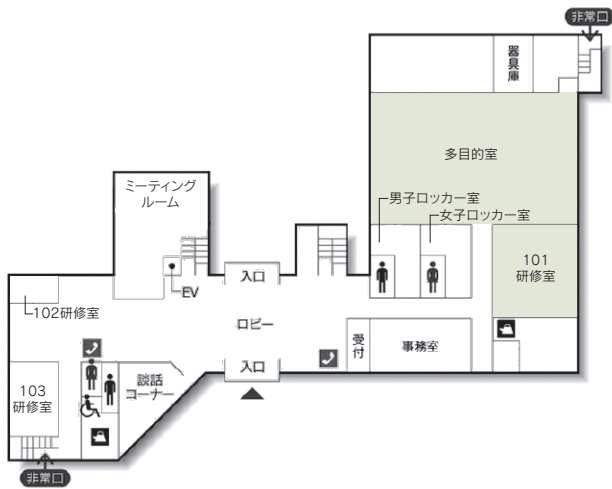

13 金沢勤労者プラザ

〒920-0022 金沢市北安江3-2-20
 TEL: 076-221-7771 FAX: 076-221-7991
 URL: <http://www.kinpura.com>

101 研修室

304 研修室 / 305 研修室

■席数
400席 (多目的室)

■交通機関
JR金沢駅金沢港口 (西口) より徒歩約10分

■利用時間
9:00~21:00 (日曜・祝日は9:00~17:00)
毎月第1火曜日、年末年始 (12月29日~1月3日) 休館

■受付開始日
使用日の3ヶ月前の初日 (一部の施設は1年前)

■宿泊施設
なし

■飲食関係施設
なし

■駐車場
190台 (有料) 割引あり

■特記事項
料理実習室、音楽室、和室

■コンベンション施設

会場名	階	面積 (㎡)	間口×奥行 (m)	天井高 (m)	収容能力 (人)					備考
					固定席	スクール	シアター	ディナー	ビュッフェ	
101 研修室	1	127	12.0 × 10.5	2.8	—	84	—	—	—	
102 研修室	1	23	6.3 × 3.6	2.6	—	12	—	—	—	口の字型
103 研修室	1	58	9.8 × 5.9	2.6	—	42	—	—	—	
201 会議室	2	57	10.0 × 5.7	2.6	20	—	—	—	—	舟形卓
202 研修室	2	48	9.5 × 5.0	2.5	—	20	—	—	—	
203 研修室	2	48	9.5 × 5.0	2.6	—	24	—	—	—	
204 研修室	2	76	9.8 × 7.6	2.6	—	30	—	—	—	
205 研修室	2	76	9.8 × 7.6	2.6	—	30	—	—	—	
301 会議室	3	57	10.0 × 5.7	2.6	16	—	—	—	—	舟形卓
302 研修室	3	48	9.5 × 5.0	2.6	—	20	—	—	—	
303 研修室	3	48	9.5 × 5.0	2.6	—	24	—	—	—	
304 研修室	3	76	9.8 × 7.6	2.6	—	36	—	—	—	
305 研修室	3	76	9.8 × 7.6	2.6	—	36	—	—	—	
306 和室	3	48 畳	11.9 × 7.1	2.7	—	90	—	—	—	舞台付
401 研修室	4	30	6.0 × 5.0	2.6	—	12	—	—	—	防音
402 和室	4	21 畳	8.2 × 4.6	2.4	—	18	—	—	—	
403 和室	4	12.5 畳	4.6 × 4.6	2.4	—	8	—	—	—	
406 研修室	4	92	12.3 × 7.2	2.6	—	42	—	—	—	
407 研修室	4	25	6.2 × 4.1	2.6	—	12	—	—	—	口の字型

(間口×奥行) は部屋の形状により必ずしも面積と一致しません

コンベンション会場

■ 1F

■ 2F

■ 3F

■ 4F

■ コンベンション施設

会場名	階	面積 (㎡)	間口×奥行 (m) (m)	天井高 (m)	収容能力 (人)					備考
					固定席	スクール	シアター	ディナー	ビュッフェ	
多目的室	1	507	27.0 × 18.3	3.2	—	240	400	—	—	
体育館	2	1,101	26.9 × 40.5	12.5	—	—	600	—	—	
料理実習室	3	92	11.9 × 7.1	2.8	36	—	—	—	—	
音楽室	4	130	15.1 × 8.0	2.7	—	80	—	—	—	ピアノ、防音
ミーティングルーム	1	37	5.4 × 6.8	3.2	—	16	—	—	—	口の字型、部屋中央に柱あり

(間口×奥行) は部屋の形状により必ずしも面積と一致しません