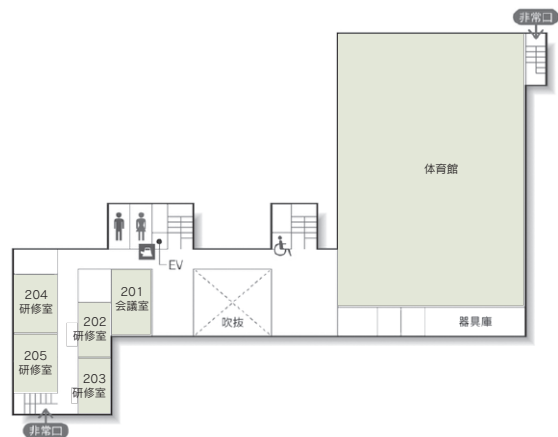

■受付開始日
使用日の3ヶ月前の初日 (一部の施設は1年前)

■宿泊施設
なし

■飲食関係施設
なし

■駐車場
190台 (有料) 割引あり

■特記事項
料理実習室、音楽室、和室

■コンベンション施設

会場名	階	面積 (㎡)	間口×奥行 (m)	天井高 (m)	収容能力 (人)					備考
					固定席	スクール	シアター	ディナー	ビュッフェ	
101 研修室	1	127	12.0 × 10.5	2.8	—	84	—	—	—	
102 研修室	1	23	6.3 × 3.6	2.6	—	12	—	—	—	口の字型
103 研修室	1	58	9.8 × 5.9	2.6	—	42	—	—	—	
201 会議室	2	57	10.0 × 5.7	2.6	20	—	—	—	—	舟形卓
202 研修室	2	48	9.5 × 5.0	2.5	—	20	—	—	—	
203 研修室	2	48	9.5 × 5.0	2.6	—	24	—	—	—	
204 研修室	2	76	9.8 × 7.6	2.6	—	30	—	—	—	
205 研修室	2	76	9.8 × 7.6	2.6	—	30	—	—	—	
301 会議室	3	57	10.0 × 5.7	2.6	16	—	—	—	—	舟形卓
302 研修室	3	48	9.5 × 5.0	2.6	—	20	—	—	—	
303 研修室	3	48	9.5 × 5.0	2.6	—	24	—	—	—	
304 研修室	3	76	9.8 × 7.6	2.6	—	36	—	—	—	
305 研修室	3	76	9.8 × 7.6	2.6	—	36	—	—	—	
306 和室	3	48 畳	11.9 × 7.1	2.7	—	90	—	—	—	舞台付
401 研修室	4	30	6.0 × 5.0	2.6	—	12	—	—	—	防音
402 和室	4	21 畳	8.2 × 4.6	2.4	—	18	—	—	—	
403 和室	4	12.5 畳	4.6 × 4.6	2.4	—	8	—	—	—	
406 研修室	4	92	12.3 × 7.2	2.6	—	42	—	—	—	
407 研修室	4	25	6.2 × 4.1	2.6	—	12	—	—	—	口の字型

(間口×奥行) は部屋の形状により必ずしも面積と一致しません

コンベンション会場

■ 1F

■ 2F

■ 3F

■ 4F

■ コンベンション施設

会場名	階	面積 (㎡)	間口×奥行 (m) (m)	天井高 (m)	収容能力 (人)					備考
					固定席	スクール	シアター	ディナー	ビュッフェ	
多目的室	1	507	27.0 × 18.3	3.2	—	240	400	—	—	
体育館	2	1,101	26.9 × 40.5	12.5	—	—	600	—	—	
料理実習室	3	92	11.9 × 7.1	2.8	36	—	—	—	—	
音楽室	4	130	15.1 × 8.0	2.7	—	80	—	—	—	ピアノ、防音
ミーティングルーム	1	37	5.4 × 6.8	3.2	—	16	—	—	—	口の字型、部屋中央に柱あり

(間口×奥行) は部屋の形状により必ずしも面積と一致しません