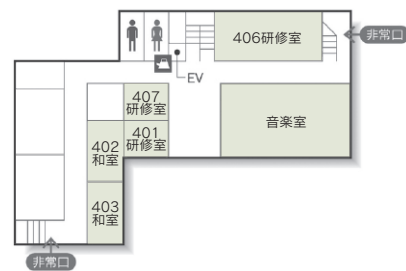

13 金沢勤労者プラザ

〒920-0022 金沢市北安江3-2-20
 TEL: 076-221-7771 FAX: 076-221-7991
 URL: <http://www.kinpura.com>

101 研修室

304 研修室 / 305 研修室

■席数
400席 (多目的室)

■交通機関
JR金沢駅金沢港口 (西口) より徒歩約10分

■利用時間
9:00~21:00 (日曜・祝日は9:00~17:00)
毎月第1火曜日、年末年始 (12月29日~1月3日) 休館

■受付開始日
使用日の3ヶ月前の初日 (一部の施設は1年前)

■宿泊施設
なし

■飲食関係施設
なし

■駐車場
190台 (有料) 割引あり

■特記事項
料理実習室、音楽室、和室

■コンベンション施設

会場名	階	面積 (㎡)	間口×奥行 (m)	天井高 (m)	収容能力 (人)					備考
					固定席	スクール	シアター	ディナー	ビュッフェ	
101 研修室	1	127	12.0 × 10.5	2.8	—	84	—	—	—	
102 研修室	1	23	6.3 × 3.6	2.6	—	12	—	—	—	口の字型
103 研修室	1	58	9.8 × 5.9	2.6	—	42	—	—	—	
201 会議室	2	57	10.0 × 5.7	2.6	20	—	—	—	—	舟形卓
202 研修室	2	48	9.5 × 5.0	2.5	—	20	—	—	—	
203 研修室	2	48	9.5 × 5.0	2.6	—	24	—	—	—	
204 研修室	2	76	9.8 × 7.6	2.6	—	30	—	—	—	
205 研修室	2	76	9.8 × 7.6	2.6	—	30	—	—	—	
301 会議室	3	57	10.0 × 5.7	2.6	16	—	—	—	—	舟形卓
302 研修室	3	48	9.5 × 5.0	2.6	—	20	—	—	—	
303 研修室	3	48	9.5 × 5.0	2.6	—	24	—	—	—	
304 研修室	3	76	9.8 × 7.6	2.6	—	36	—	—	—	
305 研修室	3	76	9.8 × 7.6	2.6	—	36	—	—	—	
306 和室	3	48 畳	11.9 × 7.1	2.7	—	90	—	—	—	舞台付
401 研修室	4	30	6.0 × 5.0	2.6	—	12	—	—	—	防音
402 和室	4	21 畳	8.2 × 4.6	2.4	—	18	—	—	—	
403 和室	4	12.5 畳	4.6 × 4.6	2.4	—	8	—	—	—	
406 研修室	4	92	12.3 × 7.2	2.6	—	42	—	—	—	
407 研修室	4	25	6.2 × 4.1	2.6	—	12	—	—	—	口の字型

(間口×奥行) は部屋の形状により必ずしも面積と一致しません

コンベンション会場

■ 1F

■ 2F

■ 3F

■ 4F

■ コンベンション施設

会場名	階	面積 (㎡)	間口×奥行 (m) (m)	天井高 (m)	収容能力 (人)					備考
					固定席	スクール	シアター	ディナー	ビュッフェ	
多目的室	1	507	27.0 × 18.3	3.2	—	240	400	—	—	
体育館	2	1,101	26.9 × 40.5	12.5	—	—	600	—	—	
料理実習室	3	92	11.9 × 7.1	2.8	36	—	—	—	—	
音楽室	4	130	15.1 × 8.0	2.7	—	80	—	—	—	ピアノ、防音
ミーティングルーム	1	37	5.4 × 6.8	3.2	—	16	—	—	—	口の字型、部屋中央に柱あり

(間口×奥行) は部屋の形状により必ずしも面積と一致しません