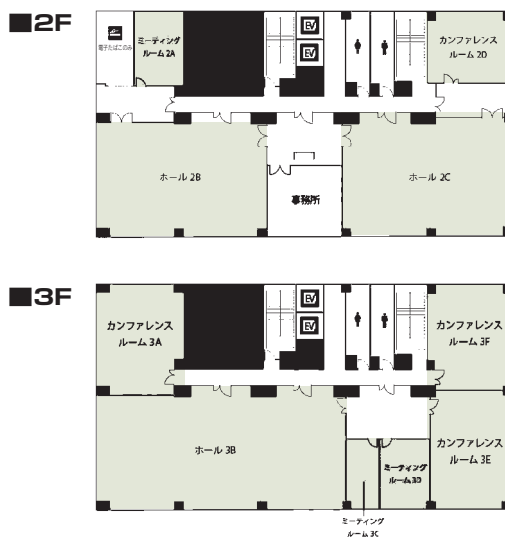

コンベンション会場

■席数
8 ~ 136 席

■交通機関
金沢駅 金沢港口 (西口) より徒歩 5 分

■利用時間
8 : 00 ~ 22 : 00

■受付開始日
使用日の 1 年前の月初め

■宿泊施設
なし

■飲食関係施設
なし

■駐車場
なし

■特記事項
・ 備品手配
・ 荷物受取、発送手配
・ 会場設営、使用後の現状復帰不要
・ お弁当、お飲み物から会議後の懇親会など
・ WEB 会議対応 (専用回線あり)
・ 懇親会のみも OK
・ 館外宿泊施設の手配可能
予約担当 : 山下 (080-4442-9627)

■コンベンション施設

会場名	階	面積 (㎡)	間口×奥行 (m)	天井高 (m)	収容能力 (人)					備考
					固定席	スクール	シアター	ディナー	ピュッフェ	
ミーティングルーム 2A	2	25.66	4.1 × 6.6	2.6	—	—	—	—	—	口の字 12 名 (コの字・島型も可) ※ご相談ください。
ホール 2B	2	154.98	9.3 × 15	2.6	—	86	88	54	80	
ホール 2C	2	155.06	9.1 × 15	2.6	—	86	88	54	80	
カンファレンスルーム 2D	2	43.92	7.5 × 5.4	2.6	—	20	23	—	—	
カンファレンスルーム 3A	3	65.5	9.7 × 7.5	2.6	—	32	33	—	—	
ホール 3B	3	226.99	9.2 × 22	2.6	—	136	120	72	96	
ミーティングルーム 3C	3	16.72	2.9 × 6.2	2.6	—	—	—	—	—	島型 8 名
ミーティングルーム 3D	3	21.56	4.3 × 6.2	2.6	—	—	—	—	—	島型 8 名
カンファレンスルーム 3E	3	71.66	7.1 × 10.4	2.6	—	40	47	24	32	
カンファレンスルーム 3F	3	66.67	6.6 × 9.3	2.6	—	32	33	—	—	

(間口×奥行) は部屋の形状により必ずしも面積と一致しません