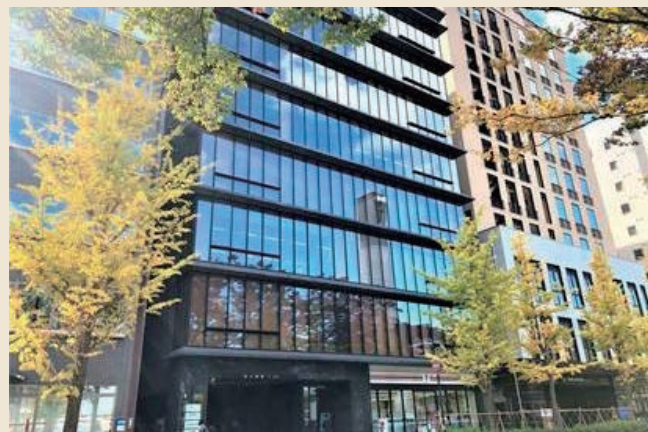

# 11 TKP ガーデンシティ PREMIUM 金沢駅西口

〒 920-0031 金沢市広岡二丁目 13 番 33 号  
 JR 金沢駅西第三 NK ビル 2F/3F  
 TEL: 076-225-7892 FAX: 076-225-7893  
 URL: <https://www.kashikaigishitsu.net/facilities/gcp-kanazawa-nishiguchi/>  
 E-mail: m-yamashita@tkp.jp

## コンベンション会場

■席数  
8 ~ 136 席

■交通機関  
金沢駅 金沢港口 (西口) より徒歩 5 分

■利用時間  
8 : 00 ~ 22 : 00

■受付開始日  
使用日の 1 年前の月初め

■宿泊施設  
なし

■飲食関係施設  
なし

■駐車場  
なし