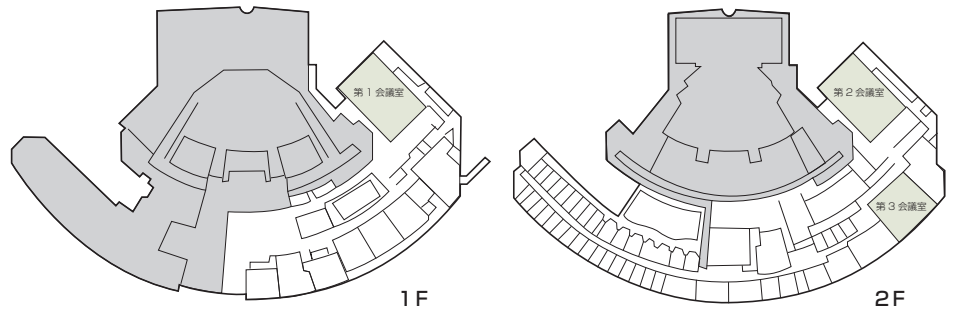

コンベンション会場

■席数
165席 (第1会議室)

■交通機関
JR金沢駅よりバス20分 (出羽町下車/徒歩3分)
JR金沢駅よりタクシー15分

■利用時間
9:00~21:00
年末年始 (12月29日~1月3日) 休館

■受付開始日
使用日の1年前

■宿泊施設
なし

■飲食関係施設
なし

■駐車場
400台 (有料)

■特記事項
使用料は利用日の
7日前までに前納

■コンベンション施設

会場名	階	面積 (㎡)	間口×奥行 (m) (m)	天井高(m)	収容能力 (人)				備考	
					固定席	スクール	シアター	ディナー		ピュッフェ
第1会議室	1	306	—	—	—	165	—	—	—	2分割可
第2会議室	2	306	—	—	—	165	—	—	—	2分割可
第3会議室	2	160	—	—	—	84	—	—	—	

(間口×奥行) は部屋の形状により必ずしも面積と一致しません