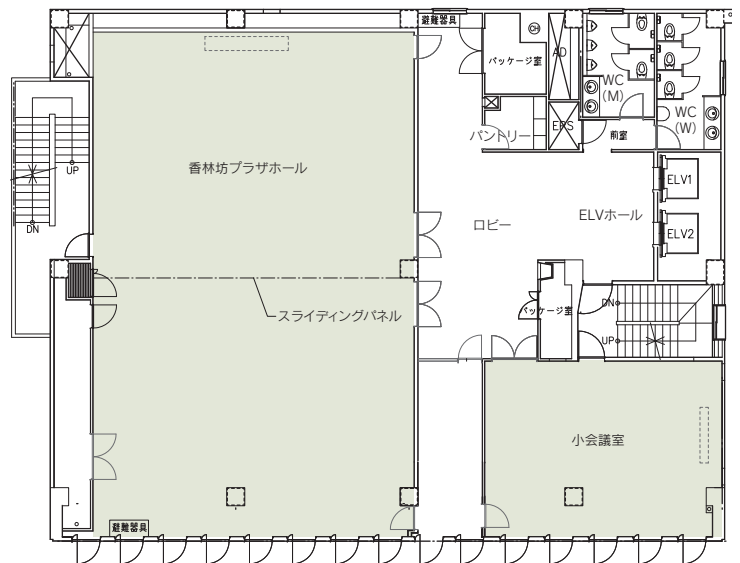

### ■コンベンション施設

会場名	階	面積 (m <sup>2</sup> )	間口×奥行 (m)(m)	天井高(m)	収容能力 (人)					備考
					固定席	スクール	シアター	ディナー	ビュッフェ	
大ホール	10	214	18.8×11.4	2.9	—	120	150	—	—	2分割可
小会議室	10	53	8.7×6.1	2.9	—	16	20	—	—	

(間口×奥行) は部屋の形状により必ずしも面積と一致しません