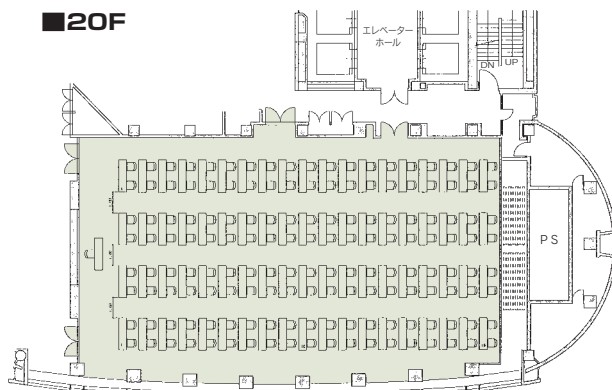

■利用時間
 9:00 ~ 21:00

■受付開始日
 随時

■宿泊施設
 なし

■飲食関係施設
 ・喫茶「社」..... 52席
 ・レストラン「北斗」..... 112席
 ・叙々苑 金沢店..... 92席

■駐車場
 あり (有料)

■特記事項
 なし

コンベンション会場

■15F

■20F

■コンベンション施設

会場名	階	面積 (m ²)	間口×奥行 (m) (m)	天井高(m)	収容能力 (人)					備考
					固定席	スクール	シアター	ディナー	ビュッフェ	
154会議室	15	100	6.3×13.3	2.7	—	48	45	—	—	モニター、インターネット接続可
155会議室	15	53	6.3×8.6	2.7	—	20	25	—	—	モニター、インターネット接続可
156会議室	15	30	3.4×6.3	2.7	12	—	—	—	—	モニター、インターネット接続可
157会議室	15	16	2.7×4.9	2.7	8	—	—	—	—	インターネット接続可
北國新聞20階ホール	20	330	24.0×13.8	3.6	—	160	300	—	—	プロジェクター備付、インターネット接続可
201ホール	20	102	9.6×10.6	3.6	—	56	80	—	—	
202ホール	20	69	6.4×10.7	3.6	—	24	45	—	—	
203ホール	20	85	8.0×10.6	3.6	—	36	60	—	—	

(間口×奥行) は部屋の形状により必ずしも面積と一致しません