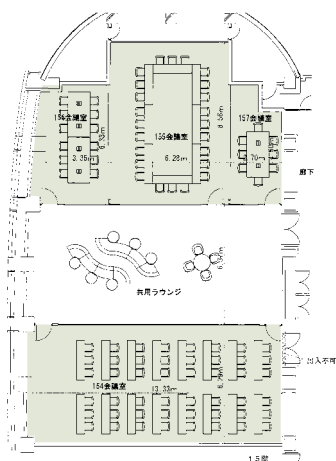

10 北國新聞会館

〒920-8588 金沢市南町2-1
 TEL: 076-260-3504 FAX: 076-260-3411
 URL: <http://www.hokkoku.co.jp>
 E-mail: somu@hokkoku.co.jp

ホール

■席数
300席 (北國新聞 20階ホール)

■交通機関
 JR 金沢駅よりバス 15分 (香林坊下車 / 徒歩 5分)
 JR 金沢駅よりタクシー 10分

■利用時間
 9:00 ~ 21:00

■受付開始日
 随時

■宿泊施設
 なし

■飲食関係施設
 ・喫茶「社」..... 52席
 ・レストラン「北斗」..... 112席
 ・叙々苑 金沢店..... 92席

■駐車場
 あり (有料)

■特記事項
 なし

コンベンション会場

■15F

■20F

■コンベンション施設

会場名	階	面積 (m ²)	間口×奥行 (m) (m)	天井高(m)	収容能力 (人)					備考
					固定席	スクール	シアター	ディナー	ビュッフェ	
154会議室	15	100	6.3×13.3	2.7	—	48	45	—	—	モニター、インターネット接続可
155会議室	15	53	6.3×8.6	2.7	—	20	25	—	—	モニター、インターネット接続可
156会議室	15	30	3.4×6.3	2.7	12	—	—	—	—	モニター、インターネット接続可
157会議室	15	16	2.7×4.9	2.7	8	—	—	—	—	インターネット接続可
北國新聞20階ホール	20	330	24.0×13.8	3.6	—	160	300	—	—	プロジェクター備付、インターネット接続可
201ホール	20	102	9.6×10.6	3.6	—	56	80	—	—	
202ホール	20	69	6.4×10.7	3.6	—	24	45	—	—	
203ホール	20	85	8.0×10.6	3.6	—	36	60	—	—	

(間口×奥行) は部屋の形状により必ずしも面積と一致しません