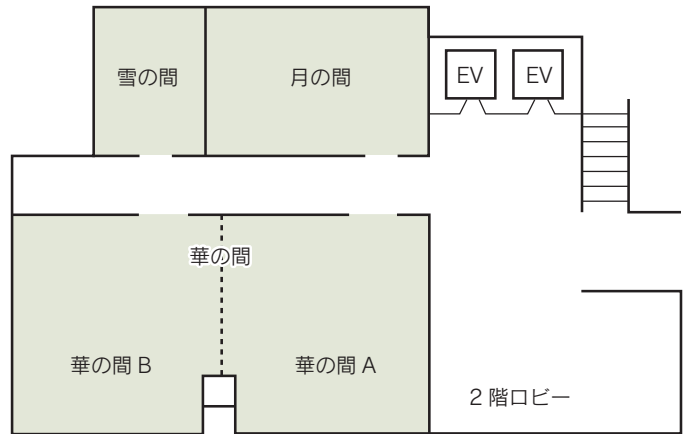

## コンベンション会場

### ■2F

■席数  
80席 (華の間)

■交通機関  
JR 金沢駅より徒歩 2分

■利用時間  
8:00 ~ 22:00

■受付開始日  
使用日の 6ヶ月前

■宿泊施設  
 ・シングル 120室  
 ・ダブル 6室  
 ・ツイン 27室  
 合計 153室

■飲食関係施設  
レストラン「エーデル」 ..... 60席

■駐車場  
立体駐車場25台、平面駐車場12台  
(会議、宴会利用は無料)

### ■コンベンション施設

会場名	階	面積 (㎡)	間口×奥行 (m) (m)	天井高 (m)	収容能力 (人)					備考
					固定席	スクール	シアター	ディナー	ビュッフェ	
華の間 AB	2	115	7.2 × 13.4	2.6	—	60	80	60	80	
華の間 A	2	58	7.2 × 6.8	2.6	—	27	40	24	35	
華の間 B	2	58	7.2 × 6.6	2.6	—	24	40	24	35	
月の間	2	33	4.6 × 6.7	2.6	—	12	20	16	20	
雲の間	2	20	3.9 × 4.6	2.6	—	—	—	8	—	

(間口×奥行) は部屋の形状により必ずしも面積と一致しません