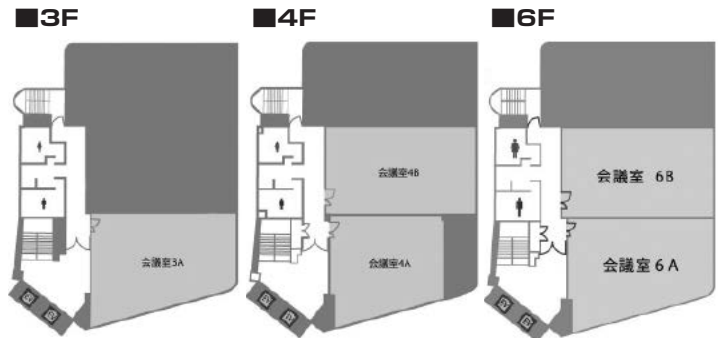

## コンベンション会場

### ■コンベンション施設

会場名	階	面積 (㎡)	間口×奥行 (m) (m)	天井高 (m)	収容能力(人)					備考
					固定席	スクール	シアター	ディナー	ビュッフェ	
会議室 3A	3	110	—	—	—	66	—	—	—	
会議室 4A	4	89	—	—	—	66	—	—	—	
会議室 4B	4	100	—	—	—	81	—	—	—	
会議室 6A	6	110	—	—	—	66	—	—	—	
会議室 6B	6	100	—	—	—	81	—	—	—	

(間口×奥行) は部屋の形状により必ずしも面積と一致しません