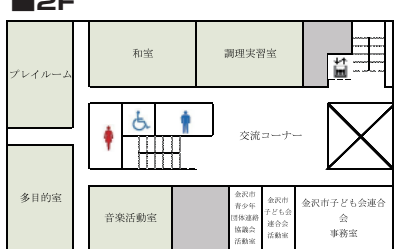

コンベンション会場

■1F

■3F

■2F

■4F

■コンベンション施設

会場名	階	面積 (㎡)	間口×奥行 (m) (m)	天井高 (m)	収容能力 (人)					備考
					固定席	スクール	シアター	ディナー	ビュッフェ	
交流活動室	1	171.5	14 × 12	3	—	72	—	—	—	
プレイルーム	2	85.2	12.3 × 7	2.6	—	—	—	—	—	
多目的室	2	82.9	12 × 7	2.6	—	36	—	—	—	
調理実習室	2	71.7	10.7 × 6.7	2.6	—	—	—	—	—	
和室	2	20畳	—	2.6	—	—	—	—	—	10畳×2間
音楽活動室	2	57.4	8 × 7.2	2.6	—	—	—	—	—	
学習室1	3	74.4	10.7 × 7	2.6	—	36	—	—	—	
学習室2	3	75.9	10.5 × 7.2	2.6	—	36	—	—	—	可動間仕切りを外すと学習室3と1部屋で利用可能
学習室3	3	76.0	10.5 × 7.2	2.6	—	36	—	—	—	可動間仕切りを外すと学習室2と1部屋で利用可能
大集会室	4	314.6	26 × 12.2	3.5 (一部3.8)	—	150	200	—	—	
控室	4	20.8	6 × 3.5	2.6	—	—	—	—	—	給湯室含む

(間口×奥行) は部屋の形状により必ずしも面積と一致しません