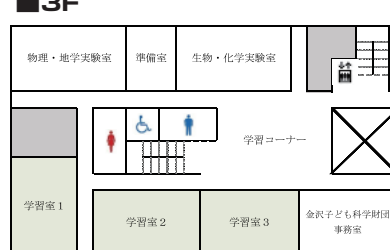

■席数
150席 (大集会室)

■交通機関
JR 金沢駅よりバス10分 (長土堀下車/徒歩1分)

■利用時間
9:00 ~ 21:00
毎週月曜日 (休日の場合は、その直後の平日)、
年末年始 (12月29日~翌年1月3日) 休館

■受付開始日
使用日の1ヶ月前

■宿泊施設
なし

■飲食関係施設
なし

■駐車場
96台
(中央市民体育館と共用のため、
できるだけ公共交通機関を
ご利用ください。)

■特記事項

コンベンション会場

■1F

■3F

■2F

■4F

■コンベンション施設

会場名	階	面積 (㎡)	間口×奥行 (m) (m)	天井高 (m)	収容能力 (人)					備考
					固定席	スクール	シアター	ディナー	ビュッフェ	
交流活動室	1	171.5	14 × 12	3	—	72	—	—	—	
プレイルーム	2	85.2	12.3 × 7	2.6	—	—	—	—	—	
多目的室	2	82.9	12 × 7	2.6	—	36	—	—	—	
調理実習室	2	71.7	10.7 × 6.7	2.6	—	—	—	—	—	
和室	2	20畳	—	2.6	—	—	—	—	—	10畳×2間
音楽活動室	2	57.4	8 × 7.2	2.6	—	—	—	—	—	
学習室1	3	74.4	10.7 × 7	2.6	—	36	—	—	—	
学習室2	3	75.9	10.5 × 7.2	2.6	—	36	—	—	—	可動間仕切りを外すと学習室3と1部屋で利用可能
学習室3	3	76.0	10.5 × 7.2	2.6	—	36	—	—	—	可動間仕切りを外すと学習室2と1部屋で利用可能
大集会室	4	314.6	26 × 12.2	3.5 (一部3.8)	—	150	200	—	—	
控室	4	20.8	6 × 3.5	2.6	—	—	—	—	—	給湯室含む

(間口×奥行) は部屋の形状により必ずしも面積と一致しません