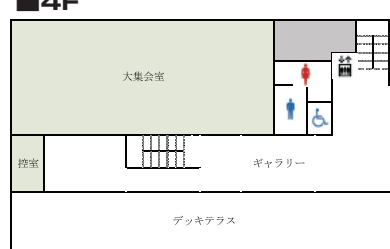

コンベンション会場

■1F

■3F

■2F

■4F

■コンベンション施設

会場名	階	面積 (㎡)	間口×奥行 (m) (m)	天井高 (m)	収容能力 (人)					備考
					固定席	スクール	シアター	ディナー	ビュッフェ	
交流活動室	1	171.5	14 × 12	3	—	72	—	—	—	
プレイルーム	2	85.2	12.3 × 7	2.6	—	—	—	—	—	
多目的室	2	82.9	12 × 7	2.6	—	36	—	—	—	
調理実習室	2	71.7	10.7 × 6.7	2.6	—	—	—	—	—	
和室	2	20畳	—	2.6	—	—	—	—	—	10畳×2間
音楽活動室	2	57.4	8 × 7.2	2.6	—	—	—	—	—	
学習室1	3	74.4	10.7 × 7	2.6	—	36	—	—	—	
学習室2	3	75.9	10.5 × 7.2	2.6	—	36	—	—	—	可動間仕切りを外すと学習室3と1部屋で利用可能
学習室3	3	76.0	10.5 × 7.2	2.6	—	36	—	—	—	可動間仕切りを外すと学習室2と1部屋で利用可能
大集会室	4	314.6	26 × 12.2	3.5 (一部3.8)	—	150	200	—	—	
控室	4	20.8	6 × 3.5	2.6	—	—	—	—	—	給湯室含む

(間口×奥行) は部屋の形状により必ずしも面積と一致しません