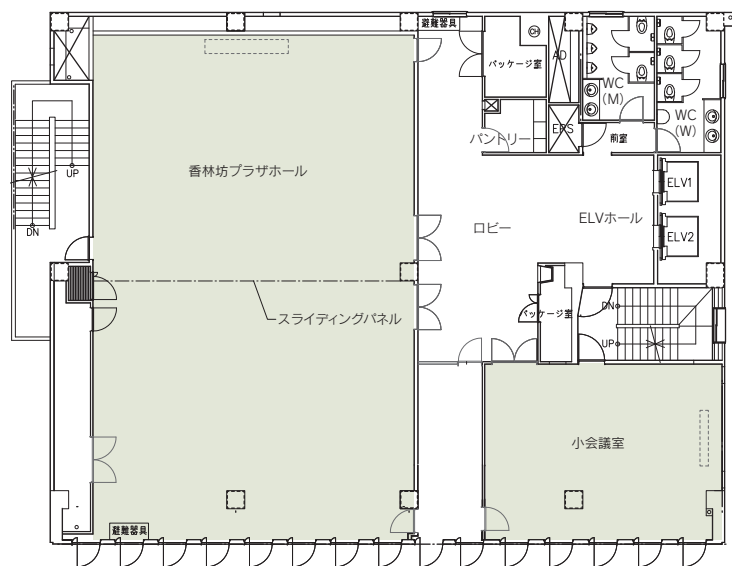

■コンベンション施設

会場名	階	面積 (m ²)	間口×奥行 (m)	天井高(m)	収容能力 (人)					備考
					固定席	スクール	シアター	ディナー	ビュッフェ	
大ホール	10	205	18.5×11.1	2.8	—	120	150	—	—	2分割可
小会議室	10	50	10.0×5.0	2.8	—	16	20	—	—	

(間口×奥行) は部屋の形状により必ずしも面積と一致しません