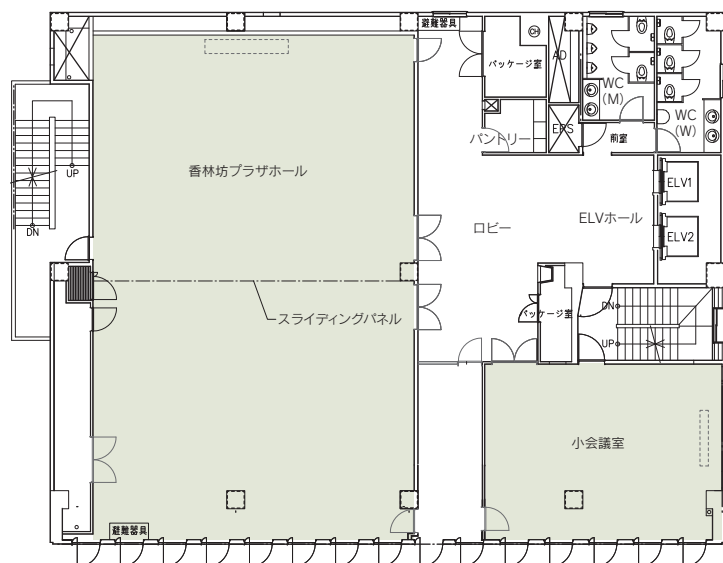

■コンベンション施設

会場名	階	面積 (m ²)	間口×奥行 (m) (m)	天井高(m)	収容能力 (人)					備考
					固定席	スクール	シアター	ディナー	ビュッフェ	
香林坊プラザホール	10	205	18.5×11.1	2.8	—	120	250	—	—	2分割可
小会議室	10	50	10.0×5.0	2.8	—	16	20	—	—	

(間口×奥行) は部屋の形状により必ずしも面積と一致しません