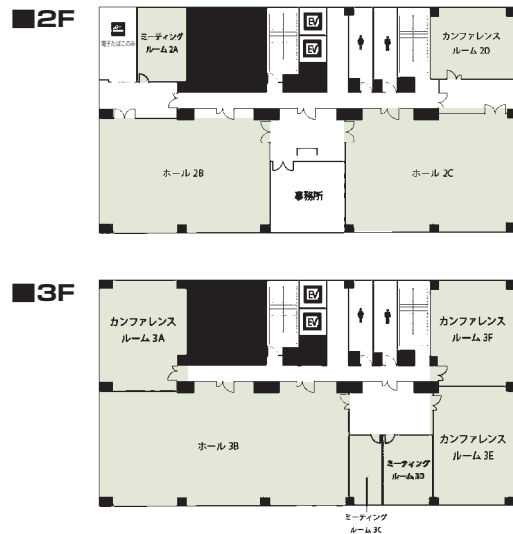

コンベンション会場

■コンベンション施設

会場名	階	面積 (㎡)	間口×奥行 (m)	天井高 (m)	収容能力 (人)					備考
					固定席	スクール	シアター	ディナー	ピュッフェ	
ミーティングルーム 2A	2	25.66	4.1 × 6.6	2.6	—	—	—	—	—	口の字 12 名 (コの字・島型も可) ※ご相談ください。
ホール 2B	2	154.98	9.3 × 15	2.6	—	86	88	54	80	
ホール 2C	2	155.06	9.1 × 15	2.6	—	86	88	54	80	
カンファレンスルーム 2D	2	43.92	7.5 × 5.4	2.6	—	20	23	—	—	
カンファレンスルーム 3A	3	65.5	9.7 × 7.5	2.6	—	32	33	—	—	
ホール 3B	3	226.99	9.2 × 22	2.6	—	136	120	72	96	
ミーティングルーム 3C	3	16.72	2.9 × 6.2	2.6	—	—	—	—	—	島型 8 名
ミーティングルーム 3D	3	21.56	4.3 × 6.2	2.6	—	—	—	—	—	島型 8 名
カンファレンスルーム 3E	3	71.66	7.1 × 10.4	2.6	—	40	47	24	32	
カンファレンスルーム 3F	3	66.67	6.6 × 9.3	2.6	—	32	33	—	—	

(間口×奥行) は部屋の形状により必ずしも面積と一致しません