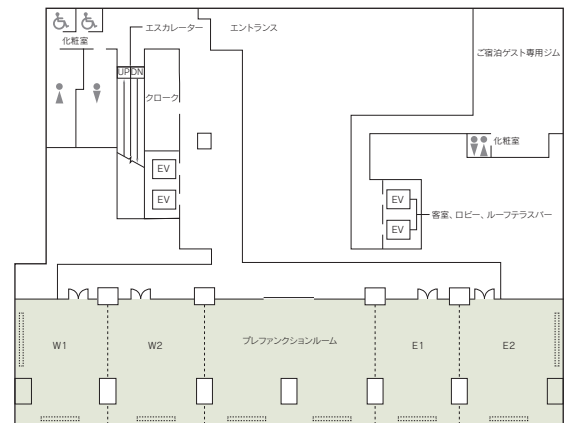

■受付開始日
 随時

■宿泊施設
 ・ツイン 104室
 ・キング 142室
 ・スイート 7室
 合 計 253室

■飲食関係施設
 ・FIVE - Grill & Lounge..... 188席
 ・Roof Terrace Bar 61席

■駐車場
243台 (クロスゲート金沢) / 有料

■特記事項
 中長期滞在にも最適な「ハイアット ハウス 金沢」(全92室)も隣接。
 お問い合わせは、上記 ハイアット セントリック 金沢 までご連絡ください。

コンベンション会場

■2F

■コンベンション施設

会場名	階	面積 (㎡)	間口×奥行 (m)	天井高 (m)	収容能力(人)					備考
					固定席	スクール	シアター	ディナー	ビュッフェ	
W	2	169	15.7 × 10.7	4.3	—	60	108	99	100	
W1	2	79	7.3 × 10.7	4.3	—	36	49	45	50	
W2	2	90	8.4 × 10.7	4.3	—	40	63	54	60	
PFR (プレファンクションルーム)	2	160	14.8 × 10.7	4.3	—	—	—	—	—	
E	2	171	15.7 × 10.7	4.3	—	60	108	99	100	
E1	2	79	7.3 × 10.7	4.3	—	36	49	45	50	
E2	2	92	8.4 × 10.7	4.3	—	40	63	54	60	

(間口×奥行) は部屋の形状により必ずしも面積と一致しません