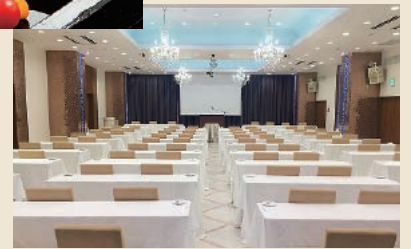

マリエールオークパイン金沢

〒 920-0022 金沢市北安江 3-1-44
TEL: 076-223-3000 FAX: 076-223-2304
URL <http://marier-oakpine.com/>

■席数
300席 (ザ・ジュエルボックス)

■交通機関
JR 金沢駅金沢港口 (西口) より徒歩 5 分

■利用時間
9:00 ~ 19:00

■受付開始日
随時

■宿泊施設
なし

■飲食関係施設
なし

■駐車場
120台 (MAX)

■特記事項