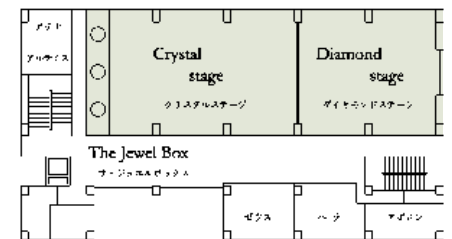

マリエールオークパイン金沢

〒 920-0022 金沢市北安江 3-1-44
TEL: 076-223-3000 FAX: 076-223-2304
URL <http://marier-oakpine.com/>

■席数
300席 (ザ・ジュエルボックス)

■交通機関
JR 金沢駅金沢港口 (西口) より徒歩 5 分

■利用時間
9:00 ~ 19:00

■受付開始日
随時

■宿泊施設
なし

■飲食関係施設
なし

■駐車場
120台 (MAX)

■特記事項

コンベンション会場

■2F

■3F

■4F

■コンベンション施設

会場名	階	面積 (㎡)	間口×奥行 (m)	天井高 (m)	収容能力 (人)					備考
					固定席	スクール	シアター	ディナー	立食	
Aqua Suite 「アクアスイート」	2	329.2	27.9 × 11.8	3.5	—	120	180	120	150	
Crystal Stage 「クリスタルステージ」	3	240.7	20.4 × 11.8	2.9	—	120	180	110	130	
Diamond Stage 「ダイヤモンドステージ」	3	165.2	14.0 × 11.8	2.9	—	60	100	70	90	
The Jewel Box 「ザ・ジュエルボックス」	3	405.9	34.4 × 11.8	2.9	—	200	300	200	260	3F 全フロア (クリスタルステージ+ダイヤモンドステージ)
The Manhattan Club 「ザ・マンハッタンクラブ」	4	165.2	14.0 × 11.8	2.9	—	60	100	70	90	

(間口×奥行) は部屋の形状により必ずしも面積と一致しません