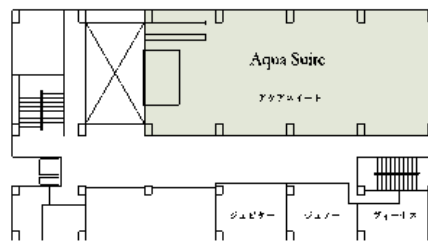

コンベンション会場

■2F