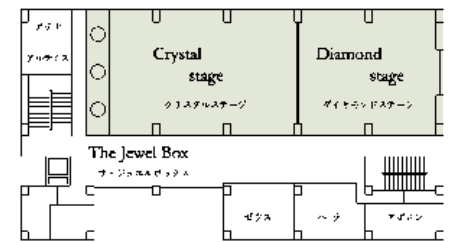

マリエールオークパイン金沢

〒 920-0022 金沢市北安江 3-1-44
TEL: 076-223-3000 FAX: 076-223-2304
URL <http://marier-oakpine.com/>

■席数
300席 (ザ・ジュエルボックス)

■交通機関
JR 金沢駅金沢港口 (西口) より徒歩 5 分

■利用時間
9:00 ~ 19:00

■受付開始日
随時

■宿泊施設
なし

■飲食関係施設
なし

■駐車場
120台 (MAX)

■特記事項

コンベンション会場

■2F

■3F

■4F

■コンベンション施設

会場名	階	面積 (㎡)	間口×奥行 (m)	天井高 (m)	収容能力 (人)					備考
					固定席	スクール	シアター	ディナー	立食	
Aqua Suite 「アクアスイート」	2	329.2	27.9 × 11.8		—	120	180	120	150	
Crystal Stage 「クリスタルステージ」	3	240.7	20.4 × 11.8		—	120	180	110	130	
Diamond Stage 「ダイヤモンドステージ」	3	165.2	14.0 × 11.8		—	60	100	70	90	
The Jewel Box 「ザ・ジュエルボックス」	3	405.9	34.4 × 11.8		—	200	300	200	260	3F 全フロア (クリスタルステージ+ダイヤモンドステージ)
The Manhattan Club 「ザ・マンハッタンクラブ」	4	165.2	14.0 × 11.8		—	60	100	70	90	

(間口×奥行) は部屋の形状により必ずしも面積と一致しません