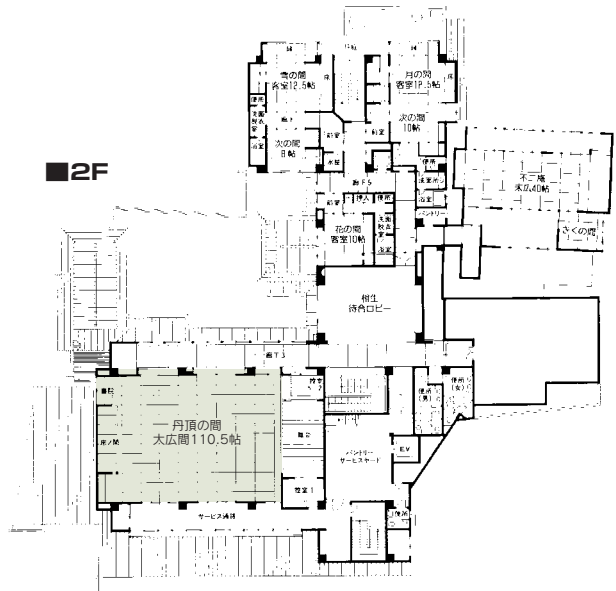

金城樓

〒920-0911 金沢市橋場町2-23
 TEL: 076-221-8188 FAX: 076-221-9146
 URL <http://www.kinjohro.co.jp>
 E-mai info@kinjohro.co.jp

■席数
140席 (シアター形式)

■交通機関
JR 金沢駅よりバス 15分 (橋場町下車 / バス停すぐ)

■利用時間
9:00 ~ 22:00

■受付開始日
随時

■宿泊施設
和室 6室
(内ベッド対応3室) 計 22名

■飲食関係施設
金城樓 本店

■駐車場
若干数 (できるだけ公共交通機関でご来店下さい)

■特記事項
会議後の懇親会をご利用頂く場合、会議室料割引致します。
音響設備、演台、司会台、ホワイトボード無料貸出
無料 Wi-Fi 有
プロジェクター、スクリーン有料貸出

コンベンション会場

■B1F

■2F

■コンベンション施設

会場名	階	面積 (m ²)	間口×奥行 (m) (m)	天井高(m)	収容能力 (人)					備考
					固定席	スクール	シアター	ディナー	ビュッフェ	
平成の間	地階	227	9.75×23.3	—	—	120	140	~120	~180	パンケットホール (洋室)
丹頂の間	2	183	11.83×15.47	—	—	—	100	~100	~150	和室・110.5畳・既存舞台有

(間口×奥行) は部屋の形状により必ずしも面積と一致しません