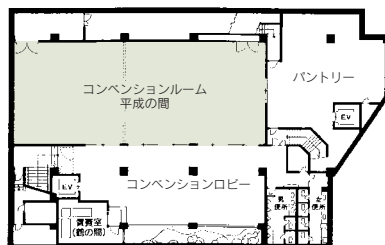

■宿泊施設
和室 6室
(内ベッド対応3室) 計 22名

■飲食関係施設
金城樓 本店

■駐車場
若干数 (できるだけ公共交通機関でご来店下さい)

■特記事項
会議後の懇親会をご利用頂く場合、会議室料割引致します。
音響設備、演台、司会台、ホワイトボード無料貸出
無料 Wi-Fi 有
プロジェクター、スクリーン有料貸出

コンベンション会場

■B1F

■2F

■コンベンション施設

会場名	階	面積 (m ²)	間口×奥行 (m) (m)	天井高(m)	収容能力 (人)					備考
					固定席	スクール	シアター	ディナー	ビュッフェ	
平成の間	地階	227	9.75×23.3	—	—	120	140	~120	~180	パンケットホール (洋室)
丹頂の間	2	183	11.83×15.47	—	—	—	100	~100	~150	和室・110.5畳・既存舞台有

(間口×奥行) は部屋の形状により必ずしも面積と一致しません