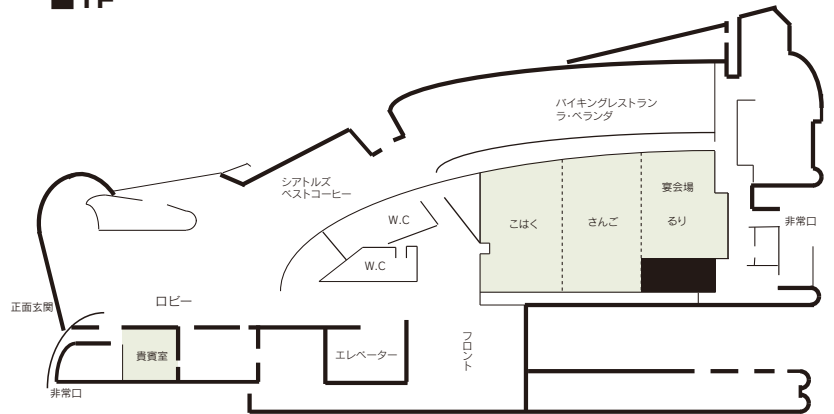

■利用時間
 9:00 ~ 21:00 (1F)
 9:00 ~ 17:00 (14F)

■受付開始日
 使用日の 1 年前

■宿泊施設
 ・シングル 322室 322名
 ・ダブル 12室 24名
 ・ツイン 122室 244名
 合計 456室 590名

■飲食関係施設
 ・バイキングレストラン ラ・ベランダ
 ・和食・割烹 彩旬
 ・レストラン&バー アルカンシェール
 ・シアトルズベストコーヒー

■駐車場
 80台 (先着順)
 満車の場合は提携駐車場案内

■特記事項
 ・Wi-Fi専用回線有 (無料)
 ・冷暖房館内一斉管理、宴会場内個別空調有

コンベンション会場

■1F

■コンベンション施設

会場名	階	面積 (㎡)	間口×奥行 (m) (m)	天井高 (m)	収容能力(人)					備考
					固定席	スクール	シアター	ディナー	ビュッフェ	
こはく	1	75	6.2 × 10.75	4.8	—	45	50	30	40	
さんご	1	75	6.2 × 10.75	4.8	—	45	50	30	40	
るり	1	70	6.2 × 8.0	4.8	—	45	50	30	40	
2スパン (こはく、さんご)	1	150	13.1 × 11.64	4.8	—	75	120	60	100	
3スパン (こはく、さんご、るり)	1	220	19.3 × 11.98	4.8	—	100	170	100	160	
4スパン (こはく、さんご、るり、ラ・ベランダ)	1	410	19.33 × 19.3	4.8	—	200	300	200	300	
貴賓室	1	13	3.55 × 3.10	2.7	5	—	—	—	—	レイアウト変更不可
アルカンシェール	14	121	10.0 × 13.8	2.2	—	60	60	80	120	

(間口×奥行) は部屋の形状により必ずしも面積と一致しません