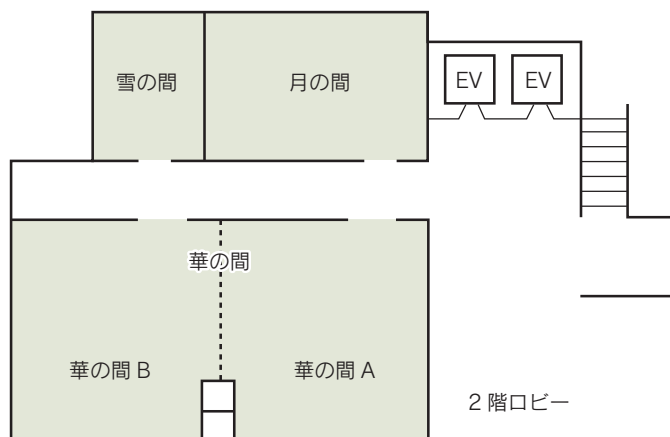

## コンベンション会場

### ■2F

■席数  
80席 (華の間)

■交通機関  
JR 金沢駅より徒歩 2分

■利用時間  
8:00 ~ 22:00

■受付開始日  
使用日の 6 ヶ月前

■宿泊施設  
 ・シングル 120室  
 ・ダブル 6室  
 ・ツイン 29室  
 合計 155室

■飲食関係施設  
 ・レストラン「エーデル」 ..... 60席

■駐車場  
 立体駐車場25台、平面駐車場12台  
 (会議、宴会利用は無料)

### ■コンベンション施設

会場名	階	面積 (㎡)	間口×奥行 (m) (m)	天井高 (m)	収容能力 (人)					備考
					固定席	スクール	シアター	ディナー	ビュッフェ	
華の間 AB	2	115	7.2 × 13.4	2.6	—	60	80	60	80	
華の間 A	2	58	7.2 × 6.8	2.6	—	27	40	24	35	
華の間 B	2	58	7.2 × 6.6	2.6	—	24	40	24	35	
月の間	2	33	4.6 × 6.7	2.6	—	12	20	16	20	
雲の間	2	20	3.9 × 4.6	2.6	—	—	—	8	—	

(間口×奥行) は部屋の形状により必ずしも面積と一致しません