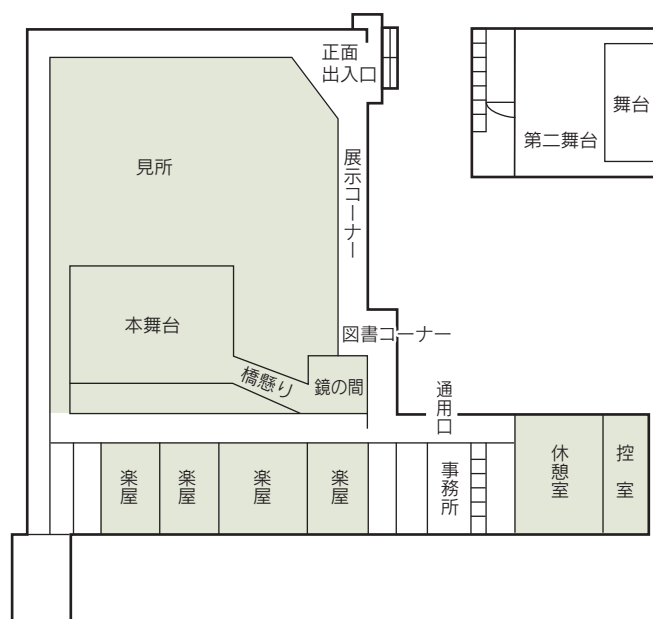

■受付開始日
使用日の 6 カ月前

■宿泊施設
なし

■飲食関係施設
なし

■駐車場
現在工事のため使用不可
2019年夏までに整備予定
できるだけ公共交通機関でお越しください。

■特記事項
能楽の振興に関わる公演等が行われることが条件となります。
（詳しくは、石川県立能楽堂までお問合せください。）

コンベンション会場

■1F

■2F

■コンベンション施設

会場名	階	面積 (㎡)	間口×奥行 (m) (m)	天井高 (m)	収容能力(人)					備考
					固定席	スクール	シアター	ディナー	ピュッフェ	
本舞台	1	34.8	5.9 × 5.9	—	—	—	—	—	—	
見所(客席)	1	—	—	—	401	—	—	—	—	
楽屋	1	57 畳敷	—	—	—	—	—	—	—	
休憩室	1	48 席	—	—	—	—	—	—	—	
控室	1	15 畳敷	—	—	—	—	—	—	—	

(間口×奥行) は部屋の形状により必ずしも面積と一致しません