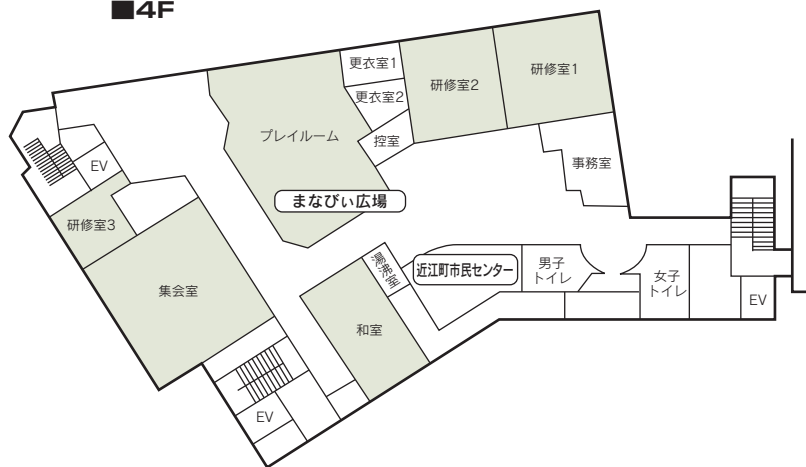

■受付開始日
使用日の 3 ヶ月前の月の初日

■宿泊施設
なし

■飲食関係施設
同ビル地下 1 階～地上 2 階に多数あり

■駐車場
97 台 (有料)

■特記事項

コンベンション会場

■4F

■コンベンション施設

会場名	階	面積 (㎡)	間口×奥行 (m) (m)	天井高 (m)	収容能力 (人)					備考
					固定席	スクール	シアター	ディナー	ピュッフェ	
研修室 1	4	75	—	—	—	40	—	—	—	
研修室 2	4	63	—	—	—	35	—	—	—	
研修室 3	4	31	—	—	—	10	—	—	—	
集会室	4	135	—	—	—	90	—	—	—	
プレイルーム	4	180	—	—	—	—	—	—	—	体操・ヨガ等が実施できるフローリングスペース
和室	4	57	—	—	—	20	—	—	—	

(間口×奥行) は部屋の形状により必ずしも面積と一致しません