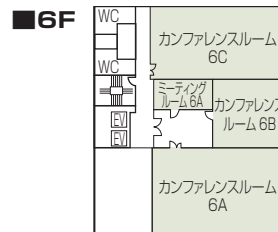

■受付開始日
使用日の 1 年前の月初め

■宿泊施設
なし

■飲食関係施設
なし

■駐車場
なし

■特記事項
 ・ 備品手配
 ・ 荷物受取、配送手配
 ・ 会場設営、使用後の現状復帰不要
 ・ ケータリング手配
 お弁当、お飲物から会議後の懇親会など。
 ※懇親会のみも OK
 ・ 館外宿泊施設の手配可能
 予約担当：山下 (080-4442-9627)

コンベンション会場

■コンベンション施設

会場名	階	面積 (m ²)	天井高 (m)	収容能力 (人)							備考	
				シアター	スクール	島型	T字島	口ノ字	正餐	立食		
カンファレンスルーム 6A	6	137.9	2.46	-	99	-	-	-	-	-	演台、ホワイトボード常設	
カンファレンスルーム 6B	6	62.6	2.46	-	36	-	-	-	-	-		
カンファレンスルーム 6C	6	116.2	2.46	-	99	-	-	-	-	-		
ミーティングルーム 6A	6	23.8	2.46	-	-	-	-	18	-	-		
ホール 7A	7	245.1	2.5	-	183	-	-	-	-	-		
カンファレンスルーム 7B	7	119.8	2.5	-	99	-	-	-	-	-		
ホール 8A	8	234.6	2.46	-	183	-	-	-	-	-		
カンファレンスルーム 8A	8	121.4	2.5	-	99	-	-	-	-	-		
ホール 9A	9	199.8	2.5	-	138	-	-	-	-	-		
カンファレンスルーム 9A	9	110.6	2.5	-	90	-	-	-	-	-		
カンファレンスルーム 9B	9	119.8	2.5	-	99	-	-	-	-	-		

(間口×奥行) は部屋の形状により必ずしも面積と一致しません