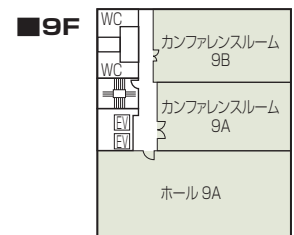

TKP 金沢カンファレンスセンター

〒 920-0869 金沢市上堤町 1-33 アバ金沢ビル
 TEL: 076-231-1160 FAX: 076-260-6260
<http://tkpkanazawa.net/>

会議室

■席数
18 ~ 183 席

■交通機関
JR 金沢駅からバスで 3 分 (武蔵ヶ辻バス停下車 徒歩 3 分)
JR 金沢駅から徒歩で 15 分

■利用時間
8 : 00 ~ 23 : 00

■受付開始日
使用日の 1 年前の月初め

■宿泊施設
なし

■飲食関係施設
なし

■駐車場
なし

■特記事項
 ・ 備品手配
 ・ 荷物受取、配送手配
 ・ 会場設営、使用後の現状復帰不要
 ・ ケータリング手配
 お弁当、お飲物から会議後の懇親会など。
 ※懇親会のみも OK
 ・ 館外宿泊施設の手配可能
 予約担当：山下 (080-4442-9627)

コンベンション会場

■コンベンション施設

会場名	階	面積 (m ²)	天井高 (m)	収容能力 (人)							備考	
				シアター	スクール	島型	T字島	口ノ字	正餐	立食		
カンファレンスルーム 6A	6	137.9	2.46	-	99	-	-	-	-	-	演台、ホワイトボード常設	
カンファレンスルーム 6B	6	62.6	2.46	-	36	-	-	-	-	-		
カンファレンスルーム 6C	6	116.2	2.46	-	99	-	-	-	-	-		
ミーティングルーム 6A	6	23.8	2.46	-	-	-	-	18	-	-		
ホール 7A	7	245.1	2.5	-	183	-	-	-	-	-		
カンファレンスルーム 7B	7	119.8	2.5	-	99	-	-	-	-	-		
ホール 8A	8	234.6	2.46	-	183	-	-	-	-	-		
カンファレンスルーム 8A	8	121.4	2.5	-	99	-	-	-	-	-		
ホール 9A	9	199.8	2.5	-	138	-	-	-	-	-		
カンファレンスルーム 9A	9	110.6	2.5	-	90	-	-	-	-	-		
カンファレンスルーム 9B	9	119.8	2.5	-	99	-	-	-	-	-		

(間口×奥行) は部屋の形状により必ずしも面積と一致しません