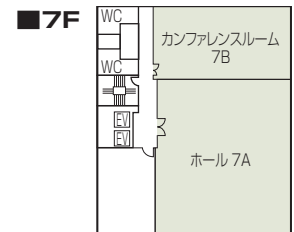

■受付開始日
使用日の 1 年前の月初め

■宿泊施設
なし

■飲食関係施設
なし

■駐車場
なし

■特記事項
 ・ 備品手配
 ・ 荷物受取、配送手配
 ・ 会場設営、使用後の現状復帰不要
 ・ ケータリング手配
 お弁当、お飲物から会議後の懇親会など。
 ※懇親会のみも OK
 ・ 館外宿泊施設の手配可能
 予約担当：山下 (080-4442-9627)

コンベンション会場

■コンベンション施設

会場名	階	面積 (m ²)	天井高 (m)	収容能力 (人)							備考	
				シアター	スクール	島型	T字島	口ノ字	正餐	立食		
カンファレンスルーム 6A	6	137.9	2.46	-	99	-	-	-	-	-	演台、ホワイトボード常設	
カンファレンスルーム 6B	6	62.6	2.46	-	36	-	-	-	-	-		
カンファレンスルーム 6C	6	116.2	2.46	-	99	-	-	-	-	-		
ミーティングルーム 6A	6	23.8	2.46	-	-	-	-	18	-	-		
ホール 7A	7	245.1	2.5	-	183	-	-	-	-	-		
カンファレンスルーム 7B	7	119.8	2.5	-	99	-	-	-	-	-		
ホール 8A	8	234.6	2.46	-	183	-	-	-	-	-		
カンファレンスルーム 8A	8	121.4	2.5	-	99	-	-	-	-	-		
ホール 9A	9	199.8	2.5	-	138	-	-	-	-	-		
カンファレンスルーム 9A	9	110.6	2.5	-	90	-	-	-	-	-		
カンファレンスルーム 9B	9	119.8	2.5	-	99	-	-	-	-	-		

(間口×奥行) は部屋の形状により必ずしも面積と一致しません