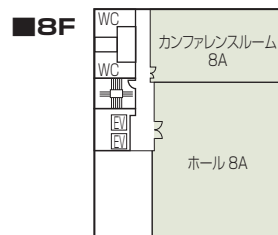

TKP 金沢カンファレンスセンター

〒 920-0869 金沢市上堤町 1-33 アバ金沢ビル
 TEL: 076-231-1160 FAX: 076-260-6260
<http://tkpkanazawa.net/>

会議室

■席数
18 ~ 183 席

■交通機関
JR 金沢駅からバスで 3 分 (武蔵ヶ辻バス停下車 徒歩 3 分)
JR 金沢駅から徒歩で 15 分

■利用時間
8 : 00 ~ 23 : 00

■受付開始日
使用日の 1 年前の月初め

■宿泊施設
なし

■飲食関係施設
なし

■駐車場
なし

■特記事項
 ・ 備品手配
 ・ 荷物受取、配送手配
 ・ 会場設営、使用後の現状復帰不要
 ・ ケータリング手配
 お弁当、お飲物から会議後の懇親会など。
 ※懇親会のみも OK
 ・ 館外宿泊施設の手配可能
 予約担当：山下 (080-4442-9627)

コンベンション会場

■コンベンション施設

会場名	階	面積 (m ²)	天井高 (m)	収容能力 (人)							備考	
				シアター	スクール	島型	T字島	口ノ字	正餐	立食		
カンファレンスルーム 6A	6	137.9	2.46	-	99	-	-	-	-	-	演台、ホワイトボード常設	
カンファレンスルーム 6B	6	62.6	2.46	-	36	-	-	-	-	-		
カンファレンスルーム 6C	6	116.2	2.46	-	99	-	-	-	-	-		
ミーティングルーム 6A	6	23.8	2.46	-	-	-	-	18	-	-		
ホール 7A	7	245.1	2.5	-	183	-	-	-	-	-		
カンファレンスルーム 7B	7	119.8	2.5	-	99	-	-	-	-	-		
ホール 8A	8	234.6	2.46	-	183	-	-	-	-	-		
カンファレンスルーム 8A	8	121.4	2.5	-	99	-	-	-	-	-		
ホール 9A	9	199.8	2.5	-	138	-	-	-	-	-		
カンファレンスルーム 9A	9	110.6	2.5	-	90	-	-	-	-	-		
カンファレンスルーム 9B	9	119.8	2.5	-	99	-	-	-	-	-		

(間口×奥行) は部屋の形状により必ずしも面積と一致しません