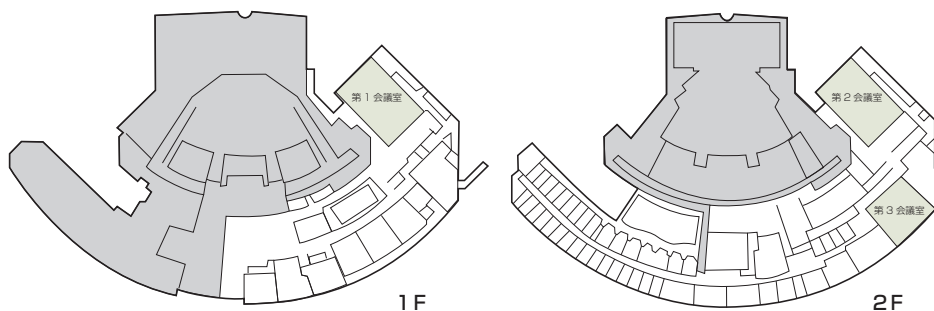

## コンベンション会場

### ■コンベンション施設

会場名	階	面積 (m <sup>2</sup> )	間口×奥行 (m) (m)	天井高(m)	収容能力 (人)					備考
					固定席	スクール	シアター	ディナー	ビュッフェ	
第1会議室	1	306	—	—	—	165	—	—	—	2分割可
第2会議室	2	306	—	—	—	165	—	—	—	2分割可
第3会議室	2	160	—	—	—	84	—	—	—	

(間口×奥行) は部屋の形状により必ずしも面積と一致しません