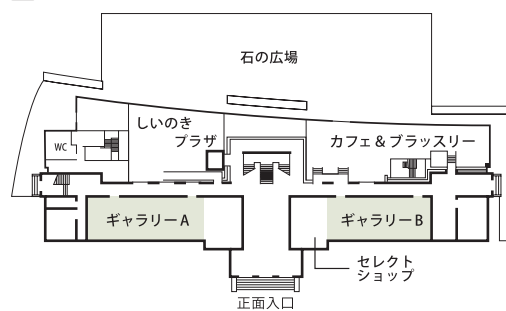

■利用時間
9:00~22:00 (店舗により異なります)
年末年始 (12月29日~1月3日) 休館

■宿泊施設
なし

■飲食関係施設
・「カフェ&ブラスリー ポール・ボキューズ」42席
・レストラン「ジャルダン ポール・ボキューズ」 ...100席

■駐車場
95台 (有料)

■特記事項
なし

コンベンション会場

■ 1F

■ 2F

■ 3F

■コンベンション施設

会場名	階	面積 (m ²)	間口×奥行 (m) (m)	天井高(m)	収容能力 (人)					備考
					固定席	スクール	シアター	ディナー	ピュッフェ	
ガーデンルーム	2	130	7.2×18.2	2.8	—	90	—	—	—	2分割可
セミナールームA	3	100	7.2×13.6	3.5	—	40	—	—	—	2分割可
セミナールームB	3	130	7.2×18.2	3.5	—	70	—	—	—	2分割可
イベントホール	2	140	—	7	—	—	—	—	—	
ギャラリーA	1	130	7.2×18.2	2.8	—	—	—	—	—	
ギャラリーB	1	100	7.2×13.6	2.8	—	—	—	—	—	

(間口×奥行) は部屋の形状により必ずしも面積と一致しません