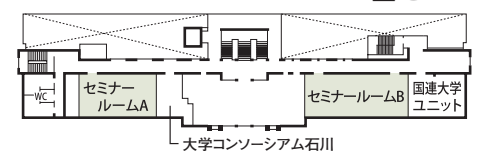

■利用時間
9:00~22:00 (店舗により異なります)
年末年始 (12月29日~1月3日) 休館

■宿泊施設
なし

■飲食関係施設
・「カフェ&ブラスリー ポール・ボキューズ」42席
・レストラン「ジャルダン ポール・ボキューズ」 ...100席

■駐車場
95台 (有料)

■特記事項
なし

コンベンション会場

■ 1F

■ 2F

■ 3F

■コンベンション施設

会場名	階	面積 (m ²)	間口×奥行 (m) (m)	天井高(m)	収容能力 (人)					備考
					固定席	スクール	シアター	ディナー	ピュッフェ	
ガーデンルーム	2	130	7.2×18.2	2.8	—	90	—	—	—	2分割可
セミナールームA	3	100	7.2×13.6	3.5	—	40	—	—	—	2分割可
セミナールームB	3	130	7.2×18.2	3.5	—	70	—	—	—	2分割可
イベントホール	2	140	—	7	—	—	—	—	—	
ギャラリーA	1	130	7.2×18.2	2.8	—	—	—	—	—	
ギャラリーB	1	100	7.2×13.6	2.8	—	—	—	—	—	

(間口×奥行) は部屋の形状により必ずしも面積と一致しません