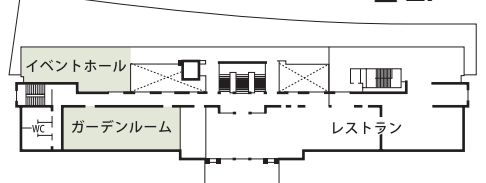

■利用時間
9:00~22:00 (店舗により異なります)
年末年始 (12月29日~1月3日) 休館

■宿泊施設
なし

■飲食関係施設
・「カフェ&ブラスリー ポール・ボキューズ」42席
・レストラン「ジャルダン ポール・ボキューズ」 ...100席

■駐車場
95台 (有料)

■特記事項
なし

コンベンション会場

■ 1F

■ 2F

■ 3F

■コンベンション施設

会場名	階	面積 (m ²)	間口×奥行 (m) (m)	天井高(m)	収容能力 (人)					備考
					固定席	スクール	シアター	ディナー	ピュッフェ	
ガーデンルーム	2	130	7.2×18.2	2.8	—	90	—	—	—	2分割可
セミナールームA	3	100	7.2×13.6	3.5	—	40	—	—	—	2分割可
セミナールームB	3	130	7.2×18.2	3.5	—	70	—	—	—	2分割可
イベントホール	2	140	—	7	—	—	—	—	—	
ギャラリーA	1	130	7.2×18.2	2.8	—	—	—	—	—	
ギャラリーB	1	100	7.2×13.6	2.8	—	—	—	—	—	

(間口×奥行) は部屋の形状により必ずしも面積と一致しません