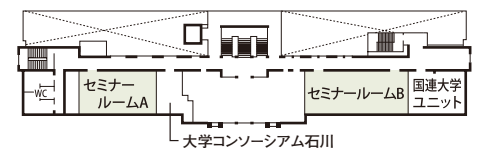

■利用時間
9：00～22：00（店舗により異なります）
年末年始（12月29日～1月3日）休館

■宿泊施設
なし

■飲食関係施設
・「カフェ&ブラスリー ポール・ポキューズ」……42席
・レストラン「ジャルダン ポール・ポキューズ」……100席

■駐車場
95台（有料）

■特記事項
なし

コンベンション会場

■ 1F

■ 2F

■ 3F

■コンベンション施設

会場名	階	面積 (m ²)	間口×奥行 (m) (m)	天井高(m)	収容能力(人)					備考
					固定席	スクール	シアター	ディナー	ピュッフェ	
ガーデンルーム	2	130	7.2×18.2	2.8	—	90	—	—	—	2分割可
セミナールームA	3	100	7.2×13.6	3.5	—	40	—	—	—	2分割可
セミナールームB	3	130	7.2×18.2	3.5	—	70	—	—	—	2分割可
イベントホール	2	140	—	7	—	—	—	—	—	
ギャラリーA	1	130	7.2×18.2	2.8	—	—	—	—	—	
ギャラリーB	1	100	7.2×13.6	2.8	—	—	—	—	—	

(間口×奥行) は部屋の形状により必ずしも面積と一致しません