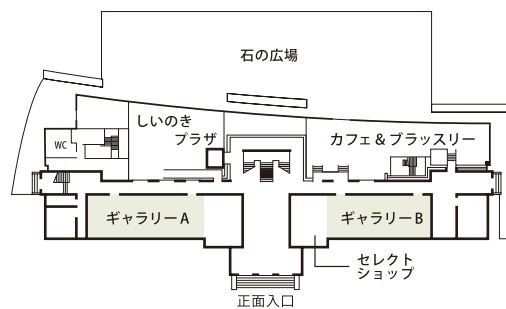

■利用時間
9：00～22：00（店舗により異なります）
年末年始（12月29日～1月3日）休館

■宿泊施設
なし

■飲食関係施設
・「カフェ&ブラスリー ポール・ポキューズ」……42席
・レストラン「ジャルダン ポール・ポキューズ」……100席

■駐車場
95台（有料）

■特記事項
なし

コンベンション会場

■ 1F

■ 2F

■ 3F

■コンベンション施設

会場名	階	面積 (m ²)	間口×奥行 (m) (m)	天井高(m)	収容能力(人)					備考
					固定席	スクール	シアター	ディナー	ピュッフェ	
ガーデンルーム	2	130	7.2×18.2	2.8	—	90	—	—	—	2分割可
セミナールームA	3	100	7.2×13.6	3.5	—	40	—	—	—	2分割可
セミナールームB	3	130	7.2×18.2	3.5	—	70	—	—	—	2分割可
イベントホール	2	140	—	7	—	—	—	—	—	
ギャラリーA	1	130	7.2×18.2	2.8	—	—	—	—	—	
ギャラリーB	1	100	7.2×13.6	2.8	—	—	—	—	—	

(間口×奥行) は部屋の形状により必ずしも面積と一致しません