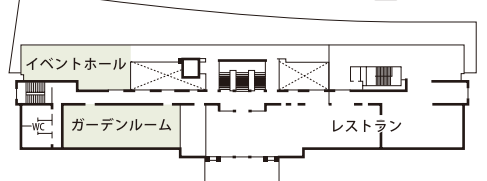

■利用時間
9：00～22：00（店舗により異なります）
年末年始（12月29日～1月3日）休館

■宿泊施設
なし

■飲食関係施設
・「カフェ&ブラスリー ポール・ポキューズ」……42席
・レストラン「ジャルダン ポール・ポキューズ」……100席

■駐車場
95台（有料）

■特記事項
なし

コンベンション会場

■ 1F

■ 2F

■ 3F

■コンベンション施設

会場名	階	面積 (m ²)	間口×奥行 (m) (m)	天井高(m)	収容能力(人)					備考
					固定席	スクール	シアター	ディナー	ピュッフェ	
ガーデンルーム	2	130	7.2×18.2	2.8	—	90	—	—	—	2分割可
セミナールームA	3	100	7.2×13.6	3.5	—	40	—	—	—	2分割可
セミナールームB	3	130	7.2×18.2	3.5	—	70	—	—	—	2分割可
イベントホール	2	140	—	7	—	—	—	—	—	
ギャラリーA	1	130	7.2×18.2	2.8	—	—	—	—	—	
ギャラリーB	1	100	7.2×13.6	2.8	—	—	—	—	—	

(間口×奥行) は部屋の形状により必ずしも面積と一致しません