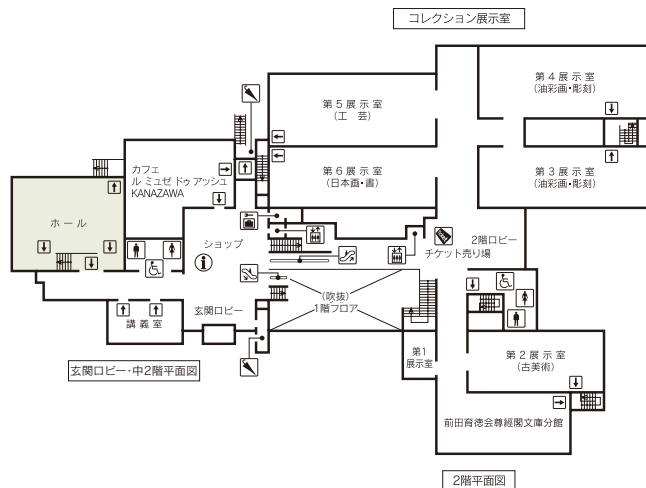

石川県立美術館

〒920-0963 金沢市出羽町2-1
 TEL: 076-231-7580 FAX: 076-224-9550
 URL <http://www.ishibi.pref.ishikawa.jp/>

ホール（客席から舞台側）

ホール（舞台から客席側）

コンベンション会場

■席数
209席（ホール）

■交通機関
JR金沢駅よりバス20分
（県立美術館・成巽閣前下車／徒歩2分）
JR金沢駅よりタクシー15分

■利用時間
9：30～17：00
年末年始（12月29日～1月3日）休館・展示替期間

■受付開始日
使用日の1年前（応募複数の場合抽選）

■宿泊施設
なし

■飲食関係施設
・カフェ「ルミューゼ ドゥ アッシュ KANAZAWA」…30席

■駐車場
60台

■特記事項
・ホール利用に際し、講義室が付随します。
・プロジェクター、音響システムあり

■コンベンション施設

会場名	階	面積 (m ²)	間口×奥行 (m) (m)	天井高(m)	収容能力(人)					備考
					固定席	スクール	シアター	ディナー	ピュッフェ	
ホール	—	361	—	—	209	—	—	—	—	

(間口×奥行) は部屋の形状により必ずしも面積と一致しません