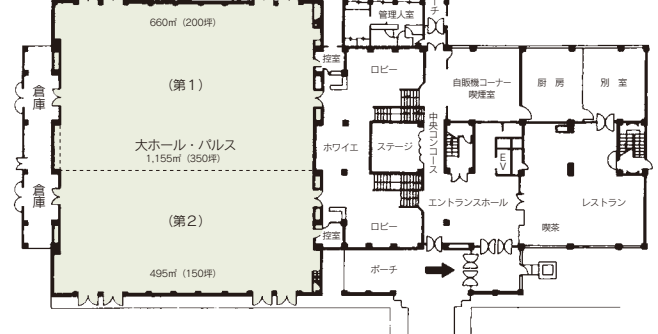

コンベンション会場

■ 1F