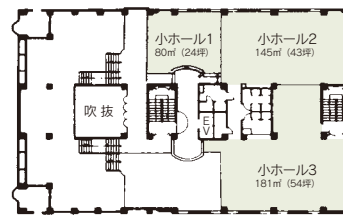

■ 2F

■席数
1,000席 (大ホール・パルス)

■交通機関
JR金沢駅よりバス15分 (問屋センター下車/徒歩1分)
JR金沢駅よりタクシー10分

■利用時間
9:00~18:00
年末年始 (12月31日~1月3日) 休館

■受付開始日
使用日の1年前

■宿泊施設
なし

■飲食関係施設
・レストラン・喫茶 112席

■駐車場
270台 (無料)

■特記事項
有線、無線LAN完備

■コンベンション施設

会場名	階	面積 (m²)	間口×奥行 (m) (m)	天井高(m)	収容能力(人)					備考
					固定席	スクール	シアター	ディナー	ビュッフェ	
大ホール 全室	1	1,155	35.0×30.0	5.0	—	600	1,000	—	—	
大ホール 第1	1	660	20.0×30.0	5.0	—	330	500	—	—	
大ホール 第2	1	495	15.0×30.0	5.0	—	250	350	—	—	
小ホール 全室	2	406	—	—	—	—	—	—	—	
小ホール 第1	2	80	6.5× 8.9	3.5	—	—	—	—	—	
小ホール 第2	2	145	8.2×15.3	2.7	—	80	100	—	—	
小ホール 第3	2	181	14.7×15.3	2.7	—	80	100	—	—	
研修室 全室	4	198	8.6×20.7	2.7	—	126	—	—	—	
研修室 第1	4	113	8.6×11.5	2.7	—	72	—	—	—	
研修室 第2	4	84	8.6× 9.0	2.7	—	54	—	—	—	
和室	4	72	5.3× 7.9	2.7	—	—	—	—	—	
談話室	4	75	6.5× 8.7	2.7	—	28	—	—	—	
小会議室	4	33	6.4× 5.2	2.7	—	—	—	—	16	

(間口×奥行) は部屋の形状により必ずしも面積と一致しません