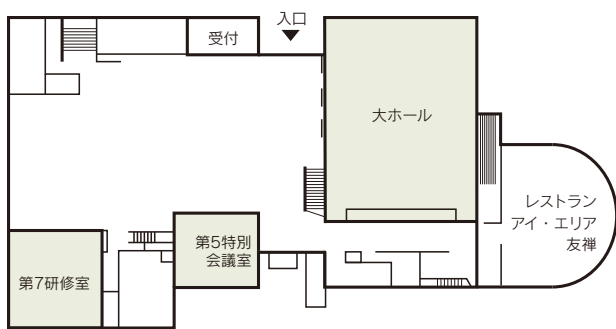

■利用時間
 9:00~21:00
 8月14日~16日、年末年始(12月29日~1月3日) 休館

■受付開始日
 使用日の6か月前

■宿泊施設
 なし

■飲食関係施設
 ・レストラン「アイ・エリア友禅」……120席
 (日曜日・祝日休み ☎076-268-4595)

■駐車場
1000台 (無料)

■特記事項
 なし

■コンベンション施設

会場名	階	面積 (m ²)	間口×奥行 (m)	天井高(m)	収容能力(人)					備考
					固定席	スクール	シアター	ディナー	ビュッフェ	
本館 大ホール	1	612	17.5×35.0	7.4	—	—	800	—	—	移動観覧席482席
第2会議室	2	98	10.0× 8.0	2.9	32	—	—	—	—	
第3会議室	2	58	6.0× 8.0	2.9	20	—	—	—	—	
第5特別会議室	1	143	11.0× 7.5	2.9	16	—	—	—	—	
第6特別会議室	2	76	8.0× 8.0	2.8	16	—	—	—	—	
第7会議室	2	66	10.0× 5.0	2.7	28	—	—	—	—	
第8会議室	3	95	11.0× 7.5	2.9	36	—	—	—	—	
第1研修室	2	235	10.8×20.5	2.9	192	—	—	—	—	
第2研修室	2	139	10.8×11.7	2.9	96	—	—	—	—	
第3研修室	3	162	8.5×19.0	2.9	108	—	—	—	—	
第4研修室	3	100	7.5×11.5	2.9	72	—	—	—	—	
第5研修室	3	218	9.0×24.0	2.9	153	—	—	—	—	
第6研修室	3	108	9.0×12.0	2.9	54	—	—	—	—	
第7研修室	1	178	11.0×15.0	2.9	108	—	—	—	—	
新館 コンベンションホール	1	402	20.1×19.7	6.2	—	—	300	—	—	移動観覧席240席
第11特別会議室	1	57	5.5× 6.5	2.8	7	—	—	—	—	
第12特別会議室	1	57	5.5× 9.0	2.8	10	—	—	—	—	
第10研修室	2	190	8.8×22.0	2.8	104	—	—	—	—	
第12研修室	5	176	9.0×18.0	2.8	108	—	—	—	—	
第13研修室	5	118	9.0×12.0	2.8	54	—	—	—	—	

(間口×奥行)は部屋の形状により必ずしも面積と一致しません

コンベンション会場

本館

本館大ホール

■ 1F

■ 2F

■ 3F

新館

新館コンベンションホール

■ 1F

■ 2F

■ 5F