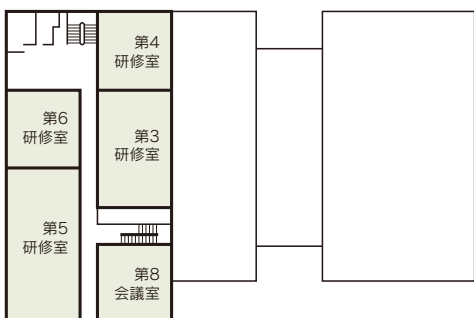

■利用時間
 9:00~21:00
 8月14日~16日、年末年始(12月29日~1月3日) 休館

■受付開始日
 使用日の6か月前

■宿泊施設
 なし

■飲食関係施設
 ・レストラン「アイ・エリア友禅」……120席
 (日曜日・祝日休み ☎076-268-4595)

■駐車場
1000台 (無料)

■特記事項
 なし

■コンベンション施設

会場名	階	面積 (m ²)	間口×奥行 (m)	天井高(m)	収容能力(人)					備考
					固定席	スクール	シアター	ディナー	ビュッフェ	
本館 大ホール	1	612	17.5×35.0	7.4	—	—	800	—	—	移動観覧席482席
第2会議室	2	98	10.0× 8.0	2.9	32	—	—	—	—	
第3会議室	2	58	6.0× 8.0	2.9	20	—	—	—	—	
第5特別会議室	1	143	11.0× 7.5	2.9	16	—	—	—	—	
第6特別会議室	2	76	8.0× 8.0	2.8	16	—	—	—	—	
第7会議室	2	66	10.0× 5.0	2.7	28	—	—	—	—	
第8会議室	3	95	11.0× 7.5	2.9	36	—	—	—	—	
第1研修室	2	235	10.8×20.5	2.9	192	—	—	—	—	
第2研修室	2	139	10.8×11.7	2.9	96	—	—	—	—	
第3研修室	3	162	8.5×19.0	2.9	108	—	—	—	—	
第4研修室	3	100	7.5×11.5	2.9	72	—	—	—	—	
第5研修室	3	218	9.0×24.0	2.9	153	—	—	—	—	
第6研修室	3	108	9.0×12.0	2.9	54	—	—	—	—	
第7研修室	1	178	11.0×15.0	2.9	108	—	—	—	—	
新館 コンベンションホール	1	402	20.1×19.7	6.2	—	—	300	—	—	移動観覧席240席
第11特別会議室	1	57	5.5× 6.5	2.8	7	—	—	—	—	
第12特別会議室	1	57	5.5× 9.0	2.8	10	—	—	—	—	
第10研修室	2	190	8.8×22.0	2.8	104	—	—	—	—	
第12研修室	5	176	9.0×18.0	2.8	108	—	—	—	—	
第13研修室	5	118	9.0×12.0	2.8	54	—	—	—	—	

(間口×奥行)は部屋の形状により必ずしも面積と一致しません

コンベンション会場

本館

本館大ホール

■ 1F

■ 2F

■ 3F

新館

新館コンベンションホール

■ 1F

■ 2F

■ 5F