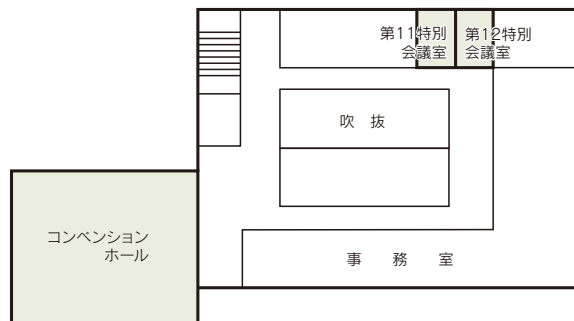

■利用時間
 9:00~21:00
 8月14日~16日、年末年始(12月29日~1月3日) 休館

■受付開始日
 使用日の6か月前

■宿泊施設
 なし

■飲食関係施設
 ・レストラン「アイ・エリア友禅」……120席
 (日曜日・祝日休み ☎076-268-4595)

■駐車場
1000台 (無料)

■特記事項
 なし

■コンベンション施設

会場名	階	面積 (m ²)	間口×奥行 (m)	天井高(m)	収容能力(人)					備考
					固定席	スクール	シアター	ディナー	ビュッフェ	
本館 大ホール	1	612	17.5×35.0	7.4	—	—	800	—	—	移動観覧席482席
第2会議室	2	98	10.0× 8.0	2.9	32	—	—	—	—	
第3会議室	2	58	6.0× 8.0	2.9	20	—	—	—	—	
第5特別会議室	1	143	11.0× 7.5	2.9	16	—	—	—	—	
第6特別会議室	2	76	8.0× 8.0	2.8	16	—	—	—	—	
第7会議室	2	66	10.0× 5.0	2.7	28	—	—	—	—	
第8会議室	3	95	11.0× 7.5	2.9	36	—	—	—	—	
第1研修室	2	235	10.8×20.5	2.9	192	—	—	—	—	
第2研修室	2	139	10.8×11.7	2.9	96	—	—	—	—	
第3研修室	3	162	8.5×19.0	2.9	108	—	—	—	—	
第4研修室	3	100	7.5×11.5	2.9	72	—	—	—	—	
第5研修室	3	218	9.0×24.0	2.9	153	—	—	—	—	
第6研修室	3	108	9.0×12.0	2.9	54	—	—	—	—	
第7研修室	1	178	11.0×15.0	2.9	108	—	—	—	—	
新館 コンベンションホール	1	402	20.1×19.7	6.2	—	—	300	—	—	移動観覧席240席
第11特別会議室	1	57	5.5× 6.5	2.8	7	—	—	—	—	
第12特別会議室	1	57	5.5× 9.0	2.8	10	—	—	—	—	
第10研修室	2	190	8.8×22.0	2.8	104	—	—	—	—	
第12研修室	5	176	9.0×18.0	2.8	108	—	—	—	—	
第13研修室	5	118	9.0×12.0	2.8	54	—	—	—	—	

(間口×奥行)は部屋の形状により必ずしも面積と一致しません

コンベンション会場

本館

本館大ホール

■ 1F

■ 2F

■ 3F

新館

新館コンベンションホール

■ 1F

■ 2F

■ 5F