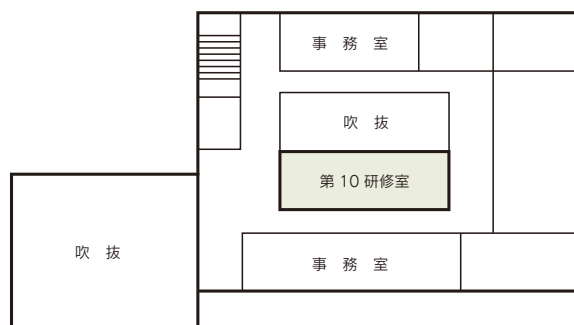

■利用時間
 9:00~21:00
 8月14日~16日、年末年始(12月29日~1月3日) 休館

■受付開始日
 使用日の6か月前

■宿泊施設
 なし

■飲食関係施設
 ・レストラン「アイ・エリア友禅」……120席
 (日曜日・祝日休み ☎076-268-4595)

■駐車場
1000台 (無料)

■特記事項
 なし

■コンベンション施設

会場名	階	面積 (m ²)	間口×奥行 (m)	天井高(m)	収容能力(人)					備考
					固定席	スクール	シアター	ディナー	ビュッフェ	
本館 大ホール	1	612	17.5×35.0	7.4	—	—	800	—	—	移動観覧席482席
第2会議室	2	98	10.0× 8.0	2.9	32	—	—	—	—	
第3会議室	2	58	6.0× 8.0	2.9	20	—	—	—	—	
第5特別会議室	1	143	11.0× 7.5	2.9	16	—	—	—	—	
第6特別会議室	2	76	8.0× 8.0	2.8	16	—	—	—	—	
第7会議室	2	66	10.0× 5.0	2.7	28	—	—	—	—	
第8会議室	3	95	11.0× 7.5	2.9	36	—	—	—	—	
第1研修室	2	235	10.8×20.5	2.9	192	—	—	—	—	
第2研修室	2	139	10.8×11.7	2.9	96	—	—	—	—	
第3研修室	3	162	8.5×19.0	2.9	108	—	—	—	—	
第4研修室	3	100	7.5×11.5	2.9	72	—	—	—	—	
第5研修室	3	218	9.0×24.0	2.9	153	—	—	—	—	
第6研修室	3	108	9.0×12.0	2.9	54	—	—	—	—	
第7研修室	1	178	11.0×15.0	2.9	108	—	—	—	—	
新館 コンベンションホール	1	402	20.1×19.7	6.2	—	—	300	—	—	移動観覧席240席
第11特別会議室	1	57	5.5× 6.5	2.8	7	—	—	—	—	
第12特別会議室	1	57	5.5× 9.0	2.8	10	—	—	—	—	
第10研修室	2	190	8.8×22.0	2.8	104	—	—	—	—	
第12研修室	5	176	9.0×18.0	2.8	108	—	—	—	—	
第13研修室	5	118	9.0×12.0	2.8	54	—	—	—	—	

(間口×奥行)は部屋の形状により必ずしも面積と一致しません

コンベンション会場

本館

本館大ホール

■ 1F

■ 2F

■ 3F

新館

新館コンベンションホール

■ 1F

■ 2F

■ 5F