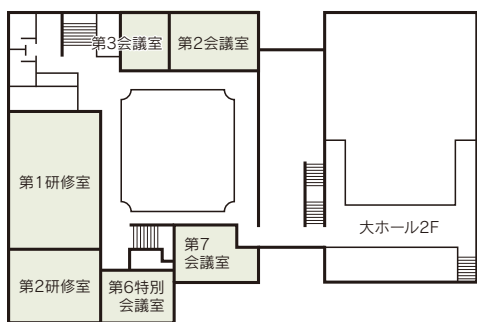

■利用時間
 9:00~21:00
 8月14日~16日、年末年始(12月29日~1月3日) 休館

■受付開始日
 使用日の6か月前

■宿泊施設
 なし

■飲食関係施設
 ・レストラン「アイ・エリア友禅」……120席
 (日曜日・祝日休み ☎076-268-4595)

■駐車場
1000台 (無料)

■特記事項
 なし

■コンベンション施設

会場名	階	面積 (m ²)	間口×奥行 (m)	天井高(m)	収容能力(人)					備考
					固定席	スクール	シアター	ディナー	ビュッフェ	
本館 大ホール	1	612	17.5×35.0	7.4	—	—	800	—	—	移動観覧席482席
第2会議室	2	98	10.0× 8.0	2.9	32	—	—	—	—	
第3会議室	2	58	6.0× 8.0	2.9	20	—	—	—	—	
第5特別会議室	1	143	11.0× 7.5	2.9	16	—	—	—	—	
第6特別会議室	2	76	8.0× 8.0	2.8	16	—	—	—	—	
第7会議室	2	66	10.0× 5.0	2.7	28	—	—	—	—	
第8会議室	3	95	11.0× 7.5	2.9	36	—	—	—	—	
第1研修室	2	235	10.8×20.5	2.9	192	—	—	—	—	
第2研修室	2	139	10.8×11.7	2.9	96	—	—	—	—	
第3研修室	3	162	8.5×19.0	2.9	108	—	—	—	—	
第4研修室	3	100	7.5×11.5	2.9	72	—	—	—	—	
第5研修室	3	218	9.0×24.0	2.9	153	—	—	—	—	
第6研修室	3	108	9.0×12.0	2.9	54	—	—	—	—	
第7研修室	1	178	11.0×15.0	2.9	108	—	—	—	—	
新館 コンベンションホール	1	402	20.1×19.7	6.2	—	—	300	—	—	移動観覧席240席
第11特別会議室	1	57	5.5× 6.5	2.8	7	—	—	—	—	
第12特別会議室	1	57	5.5× 9.0	2.8	10	—	—	—	—	
第10研修室	2	190	8.8×22.0	2.8	104	—	—	—	—	
第12研修室	5	176	9.0×18.0	2.8	108	—	—	—	—	
第13研修室	5	118	9.0×12.0	2.8	54	—	—	—	—	

(間口×奥行)は部屋の形状により必ずしも面積と一致しません

コンベンション会場

本館

本館大ホール

■ 1F

■ 2F

■ 3F

新館

新館コンベンションホール

■ 1F

■ 2F

■ 5F