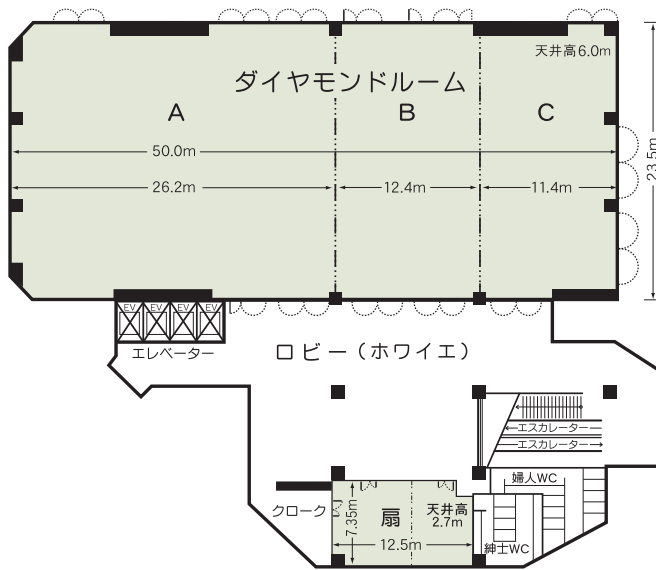

コンベンション会場

■ 2F