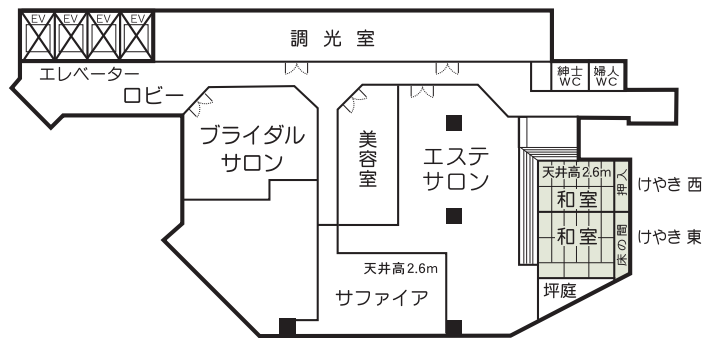

コンベンション会場

■ 2F

■ 4F

■ 3F

■ 5F