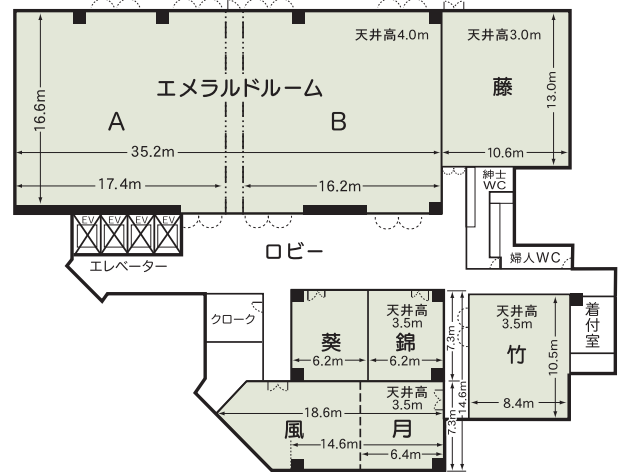

コンベンション会場

■ 2F

■ 4F

■ 3F

■ 5F