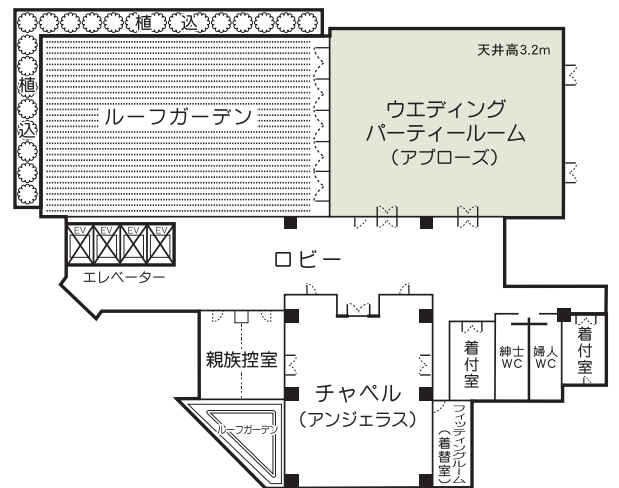

■ 5F

2F ダイヤモンド