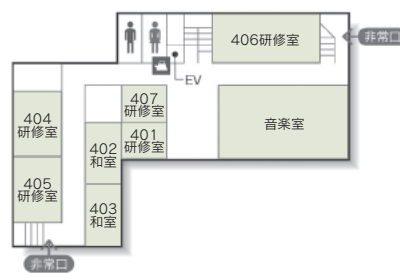

■受付開始日
使用日の3か月前の初日 (一部の施設は1年前)

■宿泊施設
なし

■飲食関係施設
・レストラン

■駐車場
190台 (有料) 割引有

■特記事項
料理実習室、音楽室、和室

■コンベンション施設

会場名	階	面積 (㎡)	間口×奥行 (m)	天井高 (m)	収容能力 (人)					備考
					固定席	スクール	シアター	ディナー	ビュッフェ	
101 研修室	1	127	12.0 × 10.5	2.8	—	84	—	—	—	
102 研修室	1	23	6.3 × 3.6	2.6	—	12	—	—	—	口の字型
103 研修室	1	58	9.8 × 5.9	2.6	—	42	—	—	—	
201 会議室	2	57	10.0 × 5.7	2.6	20	—	—	—	—	舟形卓
202 研修室	2	48	9.5 × 5.0	2.5	—	20	—	—	—	
203 研修室	2	48	9.5 × 5.0	2.6	—	24	—	—	—	
204 研修室	2	76	9.8 × 7.6	2.6	—	30	—	—	—	
205 研修室	2	76	9.8 × 7.6	2.6	—	30	—	—	—	
301 会議室	3	57	10.0 × 5.7	2.6	16	—	—	—	—	舟形卓
302 研修室	3	48	9.5 × 5.0	2.6	—	20	—	—	—	
303 研修室	3	48	9.5 × 5.0	2.6	—	24	—	—	—	
304 研修室	3	76	9.8 × 7.6	2.6	—	36	—	—	—	
305 研修室	3	76	9.8 × 7.6	2.6	—	36	—	—	—	
306 和室	3	48 畳	11.9 × 8.1	2.7	—	90	—	—	—	舞台付
401 研修室	4	30	6.0 × 5.0	2.6	—	12	—	—	—	防音
402 和室	4	21 畳	8.2 × 4.6	2.4	—	18	—	—	—	
403 和室	4	12.5 畳	4.6 × 4.6	2.4	—	12	—	—	—	
404 研修室	4	76	10.0 × 7.6	2.6	—	30	—	—	—	
405 研修室	4	74	9.4 × 7.6	2.6	—	54	—	—	—	

(間口×奥行) は部屋の形状により必ずしも面積と一致しません

コンベンション会場

■ 1F

■ 2F

■ 3F

■ 4F

■ コンベンション施設

会場名	階	面積 (㎡)	間口×奥行 (m)	天井高 (m)	収容能力 (人)					備考
					固定席	スクール	シアター	ディナー	ビュッフェ	
406 研修室	4	92	12.3 × 7.2	2.6	—	42	—	—	—	
407 研修室	4	25	6.2 × 4.1	2.6	—	12	—	—	—	口の字型
多目的室	1	507	27.0 × 18.3	3.2	—	240	400	—	—	
体育館	2	1101	27.0 × 41.0	12.5	—	—	600	—	—	
料理実習室	3	92	11.9 × 7.1	2.8	36	—	—	—	—	
音楽室	4	130	15.1 × 8.0	2.7	—	80	—	—	—	ピアノ、防音

(間口×奥行) は部屋の形状により必ずしも面積と一致しません