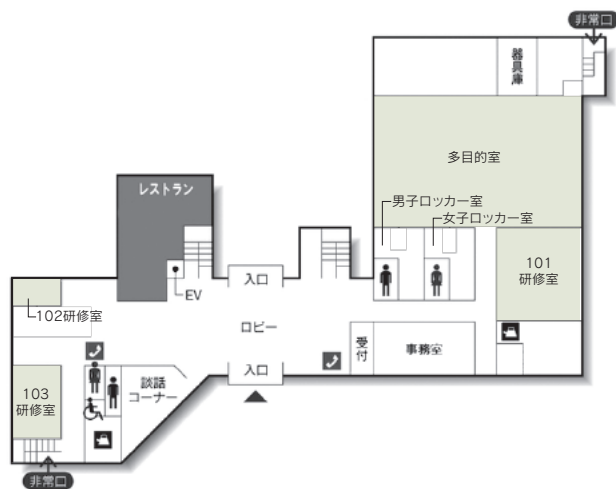

金沢勤労者プラザ

〒920-0022 金沢市北安江3-2-20
 TEL: 076-221-7771 FAX: 076-221-7991
 URL <http://www.kinpura.com>

101 研修室

304 研修室 / 305 研修室

■席数
400席 (多目的室)

■交通機関
JR金沢駅金沢港口(西口)より徒歩約10分

■利用時間
9:00~21:00 (日曜・祝日は9:00~17:00)
毎月第1火曜日、年末年始(12月29日~1月3日)休館

■受付開始日
使用日の3か月前の初日 (一部の施設は1年前)

■宿泊施設
なし

■飲食関係施設
・レストラン

■駐車場
190台 (有料) 割引有

■特記事項
料理実習室、音楽室、和室

■コンベンション施設

会場名	階	面積 (㎡)	間口×奥行 (m)	天井高 (m)	収容能力 (人)					備考
					固定席	スクール	シアター	ディナー	ビュッフェ	
101 研修室	1	127	12.0 × 10.5	2.8	—	84	—	—	—	
102 研修室	1	23	6.3 × 3.6	2.6	—	12	—	—	—	口の字型
103 研修室	1	58	9.8 × 5.9	2.6	—	42	—	—	—	
201 会議室	2	57	10.0 × 5.7	2.6	20	—	—	—	—	舟形卓
202 研修室	2	48	9.5 × 5.0	2.5	—	20	—	—	—	
203 研修室	2	48	9.5 × 5.0	2.6	—	24	—	—	—	
204 研修室	2	76	9.8 × 7.6	2.6	—	30	—	—	—	
205 研修室	2	76	9.8 × 7.6	2.6	—	30	—	—	—	
301 会議室	3	57	10.0 × 5.7	2.6	16	—	—	—	—	舟形卓
302 研修室	3	48	9.5 × 5.0	2.6	—	20	—	—	—	
303 研修室	3	48	9.5 × 5.0	2.6	—	24	—	—	—	
304 研修室	3	76	9.8 × 7.6	2.6	—	36	—	—	—	
305 研修室	3	76	9.8 × 7.6	2.6	—	36	—	—	—	
306 和室	3	48 畳	11.9 × 8.1	2.7	—	90	—	—	—	舞台付
401 研修室	4	30	6.0 × 5.0	2.6	—	12	—	—	—	防音
402 和室	4	21 畳	8.2 × 4.6	2.4	—	18	—	—	—	
403 和室	4	12.5 畳	4.6 × 4.6	2.4	—	12	—	—	—	
404 研修室	4	76	10.0 × 7.6	2.6	—	30	—	—	—	
405 研修室	4	74	9.4 × 7.6	2.6	—	54	—	—	—	

(間口×奥行) は部屋の形状により必ずしも面積と一致しません

コンベンション会場

■ 1F

■ 2F

■ 3F

■ 4F

■ コンベンション施設

会場名	階	面積 (㎡)	間口×奥行 (m)	天井高 (m)	収容能力 (人)					備考
					固定席	スクール	シアター	ディナー	ビュッフェ	
406 研修室	4	92	12.3 × 7.2	2.6	—	42	—	—	—	
407 研修室	4	25	6.2 × 4.1	2.6	—	12	—	—	—	口の字型
多目的室	1	507	27.0 × 18.3	3.2	—	240	400	—	—	
体育館	2	1101	27.0 × 41.0	12.5	—	—	600	—	—	
料理実習室	3	92	11.9 × 7.1	2.8	36	—	—	—	—	
音楽室	4	130	15.1 × 8.0	2.7	—	80	—	—	—	ピアノ、防音

(間口×奥行) は部屋の形状により必ずしも面積と一致しません