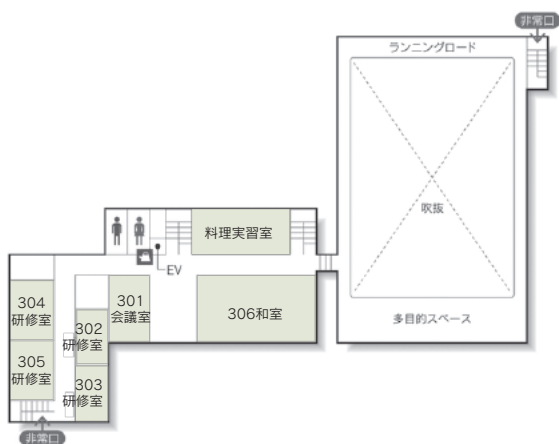

■受付開始日
使用日の3か月前の初日 (一部の施設は1年前)

■宿泊施設
なし

■飲食関係施設
・レストラン

■駐車場
190台 (有料) 割引有

■特記事項
料理実習室、音楽室、和室

■コンベンション施設

会場名	階	面積 (㎡)	間口×奥行 (m)	天井高 (m)	収容能力 (人)					備考
					固定席	スクール	シアター	ディナー	ビュッフェ	
101 研修室	1	127	12.0 × 10.5	2.8	—	84	—	—	—	
102 研修室	1	23	6.3 × 3.6	2.6	—	12	—	—	—	口の字型
103 研修室	1	58	9.8 × 5.9	2.6	—	42	—	—	—	
201 会議室	2	57	10.0 × 5.7	2.6	20	—	—	—	—	舟形卓
202 研修室	2	48	9.5 × 5.0	2.5	—	20	—	—	—	
203 研修室	2	48	9.5 × 5.0	2.6	—	24	—	—	—	
204 研修室	2	76	9.8 × 7.6	2.6	—	30	—	—	—	
205 研修室	2	76	9.8 × 7.6	2.6	—	30	—	—	—	
301 会議室	3	57	10.0 × 5.7	2.6	16	—	—	—	—	舟形卓
302 研修室	3	48	9.5 × 5.0	2.6	—	20	—	—	—	
303 研修室	3	48	9.5 × 5.0	2.6	—	24	—	—	—	
304 研修室	3	76	9.8 × 7.6	2.6	—	36	—	—	—	
305 研修室	3	76	9.8 × 7.6	2.6	—	36	—	—	—	
306 和室	3	48 畳	11.9 × 8.1	2.7	—	90	—	—	—	舞台付
401 研修室	4	30	6.0 × 5.0	2.6	—	12	—	—	—	防音
402 和室	4	21 畳	8.2 × 4.6	2.4	—	18	—	—	—	
403 和室	4	12.5 畳	4.6 × 4.6	2.4	—	12	—	—	—	
404 研修室	4	76	10.0 × 7.6	2.6	—	30	—	—	—	
405 研修室	4	74	9.4 × 7.6	2.6	—	54	—	—	—	

(間口×奥行) は部屋の形状により必ずしも面積と一致しません

コンベンション会場

■ 1F

■ 2F

■ 3F

■ 4F

■ コンベンション施設

会場名	階	面積 (㎡)	間口×奥行 (m)	天井高 (m)	収容能力 (人)					備考
					固定席	スクール	シアター	ディナー	ビュッフェ	
406 研修室	4	92	12.3 × 7.2	2.6	—	42	—	—	—	
407 研修室	4	25	6.2 × 4.1	2.6	—	12	—	—	—	口の字型
多目的室	1	507	27.0 × 18.3	3.2	—	240	400	—	—	
体育館	2	1101	27.0 × 41.0	12.5	—	—	600	—	—	
料理実習室	3	92	11.9 × 7.1	2.8	36	—	—	—	—	
音楽室	4	130	15.1 × 8.0	2.7	—	80	—	—	—	ピアノ、防音

(間口×奥行) は部屋の形状により必ずしも面積と一致しません