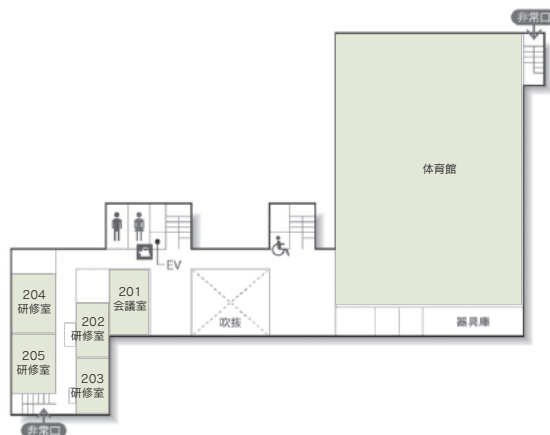

金沢勤労者プラザ

〒920-0022 金沢市北安江3-2-20
 TEL: 076-221-7771 FAX: 076-221-7991
 URL <http://www.kinpura.com>

101 研修室

304 研修室 / 305 研修室

■席数
400席 (多目的室)

■交通機関
JR金沢駅金沢港口(西口)より徒歩約10分

■利用時間
9:00~21:00 (日曜・祝日は9:00~17:00)
毎月第1火曜日、年末年始(12月29日~1月3日)休館

■受付開始日
使用日の3か月前の初日 (一部の施設は1年前)

■宿泊施設
なし

■飲食関係施設
・レストラン

■駐車場
190台 (有料) 割引有

■特記事項
料理実習室、音楽室、和室

■コンベンション施設

会場名	階	面積 (㎡)	間口×奥行 (m)	天井高 (m)	収容能力 (人)					備考
					固定席	スクール	シアター	ディナー	ビュッフェ	
101 研修室	1	127	12.0 × 10.5	2.8	—	84	—	—	—	
102 研修室	1	23	6.3 × 3.6	2.6	—	12	—	—	—	口の字型
103 研修室	1	58	9.8 × 5.9	2.6	—	42	—	—	—	
201 会議室	2	57	10.0 × 5.7	2.6	20	—	—	—	—	舟形卓
202 研修室	2	48	9.5 × 5.0	2.5	—	20	—	—	—	
203 研修室	2	48	9.5 × 5.0	2.6	—	24	—	—	—	
204 研修室	2	76	9.8 × 7.6	2.6	—	30	—	—	—	
205 研修室	2	76	9.8 × 7.6	2.6	—	30	—	—	—	
301 会議室	3	57	10.0 × 5.7	2.6	16	—	—	—	—	舟形卓
302 研修室	3	48	9.5 × 5.0	2.6	—	20	—	—	—	
303 研修室	3	48	9.5 × 5.0	2.6	—	24	—	—	—	
304 研修室	3	76	9.8 × 7.6	2.6	—	36	—	—	—	
305 研修室	3	76	9.8 × 7.6	2.6	—	36	—	—	—	
306 和室	3	48 畳	11.9 × 8.1	2.7	—	90	—	—	—	舞台付
401 研修室	4	30	6.0 × 5.0	2.6	—	12	—	—	—	防音
402 和室	4	21 畳	8.2 × 4.6	2.4	—	18	—	—	—	
403 和室	4	12.5 畳	4.6 × 4.6	2.4	—	12	—	—	—	
404 研修室	4	76	10.0 × 7.6	2.6	—	30	—	—	—	
405 研修室	4	74	9.4 × 7.6	2.6	—	54	—	—	—	

(間口×奥行) は部屋の形状により必ずしも面積と一致しません

コンベンション会場

■ 1F

■ 2F

■ 3F

■ 4F

■ コンベンション施設

会場名	階	面積 (㎡)	間口×奥行 (m)	天井高 (m)	収容能力 (人)					備考
					固定席	スクール	シアター	ディナー	ビュッフェ	
406 研修室	4	92	12.3 × 7.2	2.6	—	42	—	—	—	
407 研修室	4	25	6.2 × 4.1	2.6	—	12	—	—	—	口の字型
多目的室	1	507	27.0 × 18.3	3.2	—	240	400	—	—	
体育館	2	1101	27.0 × 41.0	12.5	—	—	600	—	—	
料理実習室	3	92	11.9 × 7.1	2.8	36	—	—	—	—	
音楽室	4	130	15.1 × 8.0	2.7	—	80	—	—	—	ピアノ、防音

(間口×奥行) は部屋の形状により必ずしも面積と一致しません