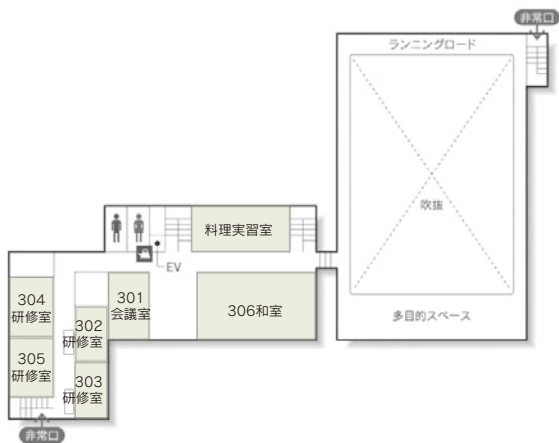

金沢勤労者プラザ

〒920-0022 金沢市北安江3-2-20
 TEL: 076-221-7771 FAX: 076-221-7991
 URL <http://www.kinpura.com>

101 研修室

304 研修室 / 305 研修室

■席数
400席 (多目的室)

■交通機関
JR金沢駅金沢港口(西口)より徒歩約10分

■利用時間
9:00~21:00 (日曜・祝日は9:00~17:00)
毎月第1火曜日、年末年始(12月29日~1月3日)休館

■受付開始日
使用日の3か月前の初日 (一部の施設は1年前)

■宿泊施設
なし

■飲食関係施設
・レストラン
「ギャラリーカフェ メープルハウス きんぷら店」… 36席

■駐車場
190台 (有料) 割引有

■特記事項
料理実習室、音楽室、和室

■コンベンション施設

会場名	階	面積 (㎡)	間口×奥行 (m)	天井高 (m)	収容能力 (人)					備考
					固定席	スクール	シアター	ディナー	ビュッフェ	
101 研修室	1	127	12.0 × 10.5	2.8	—	84	—	—	—	
102 研修室	1	23	6.3 × 3.6	2.6	—	12	—	—	—	口の字型
103 研修室	1	58	9.8 × 5.9	2.6	—	42	—	—	—	
201 会議室	2	57	10.0 × 5.7	2.6	20	—	—	—	—	舟形卓
202 研修室	2	48	9.5 × 5.0	2.5	—	20	—	—	—	
203 研修室	2	48	9.5 × 5.0	2.6	—	24	—	—	—	
204 研修室	2	76	9.8 × 7.6	2.6	—	30	—	—	—	
205 研修室	2	76	9.8 × 7.6	2.6	—	30	—	—	—	
301 会議室	3	57	10.0 × 5.7	2.6	16	—	—	—	—	舟形卓
302 研修室	3	48	9.5 × 5.0	2.6	—	20	—	—	—	
303 研修室	3	48	9.5 × 5.0	2.6	—	24	—	—	—	
304 研修室	3	76	9.8 × 7.6	2.6	—	36	—	—	—	
305 研修室	3	76	9.8 × 7.6	2.6	—	36	—	—	—	
306 和室	3	48 畳	11.9 × 8.1	2.7	—	90	—	—	—	舞台付
401 研修室	4	30	6.0 × 5.0	2.6	—	12	—	—	—	防音
402 和室	4	21 畳	8.2 × 4.6	2.4	—	18	—	—	—	
403 和室	4	12.5 畳	4.6 × 4.6	2.4	—	12	—	—	—	
404 研修室	4	76	10.0 × 7.6	2.6	—	30	—	—	—	
405 研修室	4	74	9.4 × 7.6	2.6	—	54	—	—	—	

(間口×奥行) は部屋の形状により必ずしも面積と一致しません

コンベンション会場

■ 1F

■ 2F

■ 3F

■ 4F

■ コンベンション施設

会場名	階	面積 (㎡)	間口×奥行 (m)	天井高 (m)	収容能力 (人)					備考
					固定席	スクール	シアター	ディナー	ビュッフェ	
406 研修室	4	92	12.3 × 7.2	2.6	—	42	—	—	—	口の字型
407 研修室	4	25	6.2 × 4.1	2.6	—	12	—	—	—	
多目的室	1	507	27.0 × 18.3	3.2	—	240	400	—	—	
体育館	2	1101	27.0 × 41.0	12.5	—	—	600	—	—	
料理実習室	3	92	11.9 × 7.1	2.8	36	—	—	—	—	
音楽室	4	130	15.1 × 8.0	2.7	—	80	—	—	—	ピアノ、防音

(間口×奥行) は部屋の形状により必ずしも面積と一致しません