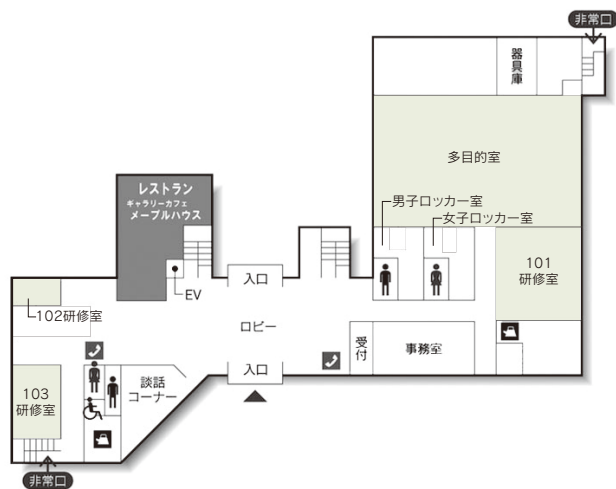

金沢勤労者プラザ

〒920-0022 金沢市北安江3-2-20
 TEL: 076-221-7771 FAX: 076-221-7991
 URL <http://www.kinpura.com>

101 研修室

304 研修室 / 305 研修室

■席数
400席 (多目的室)

■交通機関
JR金沢駅金沢港口(西口)より徒歩約10分

■利用時間
9:00~21:00 (日曜・祝日は9:00~17:00)
毎月第1火曜日、年末年始(12月29日~1月3日)休館

■受付開始日
使用日の3か月前の初日 (一部の施設は1年前)

■宿泊施設
なし

■飲食関係施設
・レストラン
「ギャラリーカフェ メープルハウス きんぷら店」… 36席

■駐車場
190台 (有料) 割引有

■特記事項
料理実習室、音楽室、和室

■コンベンション施設

会場名	階	面積 (㎡)	間口×奥行 (m)	天井高 (m)	収容能力 (人)					備考
					固定席	スクール	シアター	ディナー	ビュッフェ	
101 研修室	1	127	12.0 × 10.5	2.8	—	84	—	—	—	
102 研修室	1	23	6.3 × 3.6	2.6	—	12	—	—	—	口の字型
103 研修室	1	58	9.8 × 5.9	2.6	—	42	—	—	—	
201 会議室	2	57	10.0 × 5.7	2.6	20	—	—	—	—	舟形卓
202 研修室	2	48	9.5 × 5.0	2.5	—	20	—	—	—	
203 研修室	2	48	9.5 × 5.0	2.6	—	24	—	—	—	
204 研修室	2	76	9.8 × 7.6	2.6	—	30	—	—	—	
205 研修室	2	76	9.8 × 7.6	2.6	—	30	—	—	—	
301 会議室	3	57	10.0 × 5.7	2.6	16	—	—	—	—	舟形卓
302 研修室	3	48	9.5 × 5.0	2.6	—	20	—	—	—	
303 研修室	3	48	9.5 × 5.0	2.6	—	24	—	—	—	
304 研修室	3	76	9.8 × 7.6	2.6	—	36	—	—	—	
305 研修室	3	76	9.8 × 7.6	2.6	—	36	—	—	—	
306 和室	3	48 畳	11.9 × 8.1	2.7	—	90	—	—	—	舞台付
401 研修室	4	30	6.0 × 5.0	2.6	—	12	—	—	—	防音
402 和室	4	21 畳	8.2 × 4.6	2.4	—	18	—	—	—	
403 和室	4	12.5 畳	4.6 × 4.6	2.4	—	12	—	—	—	
404 研修室	4	76	10.0 × 7.6	2.6	—	30	—	—	—	
405 研修室	4	74	9.4 × 7.6	2.6	—	54	—	—	—	

(間口×奥行) は部屋の形状により必ずしも面積と一致しません

コンベンション会場

■ 1F

■ 2F

■ 3F

■ 4F

■ コンベンション施設

会場名	階	面積 (㎡)	間口×奥行 (m)	天井高 (m)	収容能力 (人)					備考
					固定席	スクール	シアター	ディナー	ビュッフェ	
406 研修室	4	92	12.3 × 7.2	2.6	—	42	—	—	—	口の字型
407 研修室	4	25	6.2 × 4.1	2.6	—	12	—	—	—	
多目的室	1	507	27.0 × 18.3	3.2	—	240	400	—	—	
体育館	2	1101	27.0 × 41.0	12.5	—	—	600	—	—	
料理実習室	3	92	11.9 × 7.1	2.8	36	—	—	—	—	
音楽室	4	130	15.1 × 8.0	2.7	—	80	—	—	—	ピアノ、防音

(間口×奥行) は部屋の形状により必ずしも面積と一致しません