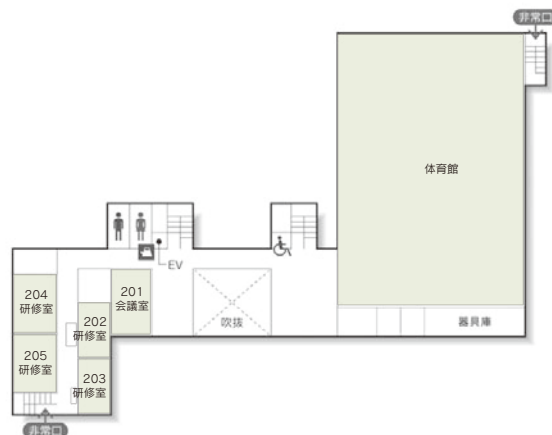

■受付開始日
使用日の3か月前の初日 (一部の施設は1年前)

■宿泊施設
なし

■飲食関係施設
・レストラン
「ギャラリーカフェ メープルハウス きんぷら店」… 36席

■駐車場
190台 (有料) 割引有

■特記事項
料理実習室、音楽室、和室

■コンベンション施設

会場名	階	面積 (㎡)	間口×奥行 (m)	天井高 (m)	収容能力 (人)					備考
					固定席	スクール	シアター	ディナー	ビュッフェ	
101 研修室	1	127	12.0 × 10.5	2.8	—	84	—	—	—	
102 研修室	1	23	6.3 × 3.6	2.6	—	12	—	—	—	口の字型
103 研修室	1	58	9.8 × 5.9	2.6	—	42	—	—	—	
201 会議室	2	57	10.0 × 5.7	2.6	20	—	—	—	—	舟形卓
202 研修室	2	48	9.5 × 5.0	2.5	—	20	—	—	—	
203 研修室	2	48	9.5 × 5.0	2.6	—	24	—	—	—	
204 研修室	2	76	9.8 × 7.6	2.6	—	30	—	—	—	
205 研修室	2	76	9.8 × 7.6	2.6	—	30	—	—	—	
301 会議室	3	57	10.0 × 5.7	2.6	16	—	—	—	—	舟形卓
302 研修室	3	48	9.5 × 5.0	2.6	—	20	—	—	—	
303 研修室	3	48	9.5 × 5.0	2.6	—	24	—	—	—	
304 研修室	3	76	9.8 × 7.6	2.6	—	36	—	—	—	
305 研修室	3	76	9.8 × 7.6	2.6	—	36	—	—	—	
306 和室	3	48 畳	11.9 × 8.1	2.7	—	90	—	—	—	舞台付
401 研修室	4	30	6.0 × 5.0	2.6	—	12	—	—	—	防音
402 和室	4	21 畳	8.2 × 4.6	2.4	—	18	—	—	—	
403 和室	4	12.5 畳	4.6 × 4.6	2.4	—	12	—	—	—	
404 研修室	4	76	10.0 × 7.6	2.6	—	30	—	—	—	
405 研修室	4	74	9.4 × 7.6	2.6	—	54	—	—	—	

(間口×奥行) は部屋の形状により必ずしも面積と一致しません

コンベンション会場

■ 1F

■ 2F

■ 3F

■ 4F

■ コンベンション施設

会場名	階	面積 (㎡)	間口×奥行 (m)	天井高 (m)	収容能力 (人)					備考
					固定席	スクール	シアター	ディナー	ビュッフェ	
406 研修室	4	92	12.3 × 7.2	2.6	—	42	—	—	—	口の字型
407 研修室	4	25	6.2 × 4.1	2.6	—	12	—	—	—	
多目的室	1	507	27.0 × 18.3	3.2	—	240	400	—	—	
体育館	2	1101	27.0 × 41.0	12.5	—	—	600	—	—	
料理実習室	3	92	11.9 × 7.1	2.8	36	—	—	—	—	
音楽室	4	130	15.1 × 8.0	2.7	—	80	—	—	—	ピアノ、防音

(間口×奥行) は部屋の形状により必ずしも面積と一致しません