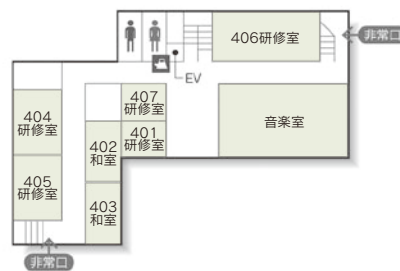

金沢勤労者プラザ

〒920-0022 金沢市北安江3-2-20
 TEL: 076-221-7771 FAX: 076-221-7991
 URL <http://www.kinpura.com>

101 研修室

304 研修室 / 305 研修室

■席数
400席 (多目的室)

■交通機関
JR金沢駅金沢港口(西口)より徒歩約10分

■利用時間
9:00~21:00 (日曜・祝日は9:00~17:00)
毎月第1火曜日、年末年始(12月29日~1月3日)休館

■受付開始日
使用日の3か月前の初日 (一部の施設は1年前)

■宿泊施設
なし

■飲食関係施設
・レストラン
「ギャラリーカフェ メープルハウス きんぷら店」… 36席

■駐車場
190台 (有料) 割引有

■特記事項
料理実習室、音楽室、和室

■コンベンション施設

会場名	階	面積 (㎡)	間口×奥行 (m)	天井高 (m)	収容能力 (人)					備考
					固定席	スクール	シアター	ディナー	ビュッフェ	
101 研修室	1	127	12.0 × 10.5	2.8	—	84	—	—	—	
102 研修室	1	23	6.3 × 3.6	2.6	—	12	—	—	—	口の字型
103 研修室	1	58	9.8 × 5.9	2.6	—	42	—	—	—	
201 会議室	2	57	10.0 × 5.7	2.6	20	—	—	—	—	舟形卓
202 研修室	2	48	9.5 × 5.0	2.5	—	20	—	—	—	
203 研修室	2	48	9.5 × 5.0	2.6	—	24	—	—	—	
204 研修室	2	76	9.8 × 7.6	2.6	—	30	—	—	—	
205 研修室	2	76	9.8 × 7.6	2.6	—	30	—	—	—	
301 会議室	3	57	10.0 × 5.7	2.6	16	—	—	—	—	舟形卓
302 研修室	3	48	9.5 × 5.0	2.6	—	20	—	—	—	
303 研修室	3	48	9.5 × 5.0	2.6	—	24	—	—	—	
304 研修室	3	76	9.8 × 7.6	2.6	—	36	—	—	—	
305 研修室	3	76	9.8 × 7.6	2.6	—	36	—	—	—	
306 和室	3	48 畳	11.9 × 8.1	2.7	—	90	—	—	—	舞台付
401 研修室	4	30	6.0 × 5.0	2.6	—	12	—	—	—	防音
402 和室	4	21 畳	8.2 × 4.6	2.4	—	18	—	—	—	
403 和室	4	12.5 畳	4.6 × 4.6	2.4	—	12	—	—	—	
404 研修室	4	76	10.0 × 7.6	2.6	—	30	—	—	—	
405 研修室	4	74	9.4 × 7.6	2.6	—	54	—	—	—	

(間口×奥行) は部屋の形状により必ずしも面積と一致しません

コンベンション会場

■ 1F

■ 2F

■ 3F

■ 4F

■ コンベンション施設

会場名	階	面積 (㎡)	間口×奥行 (m)	天井高 (m)	収容能力 (人)					備考
					固定席	スクール	シアター	ディナー	ビュッフェ	
406 研修室	4	92	12.3 × 7.2	2.6	—	42	—	—	—	口の字型
407 研修室	4	25	6.2 × 4.1	2.6	—	12	—	—	—	
多目的室	1	507	27.0 × 18.3	3.2	—	240	400	—	—	
体育館	2	1101	27.0 × 41.0	12.5	—	—	600	—	—	
料理実習室	3	92	11.9 × 7.1	2.8	36	—	—	—	—	
音楽室	4	130	15.1 × 8.0	2.7	—	80	—	—	—	ピアノ、防音

(間口×奥行) は部屋の形状により必ずしも面積と一致しません