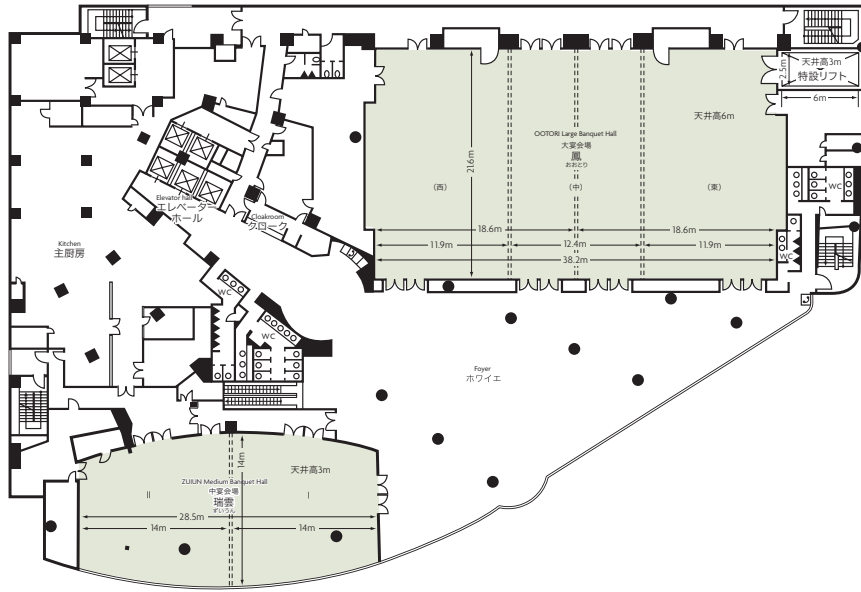

コンベンション会場

■ 3F