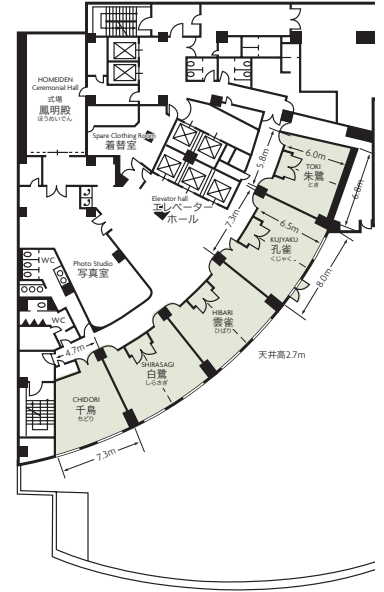

コンベンション会場

■ 3F

■ 4F

■ 3F 鳳

■ 3F 瑞雲