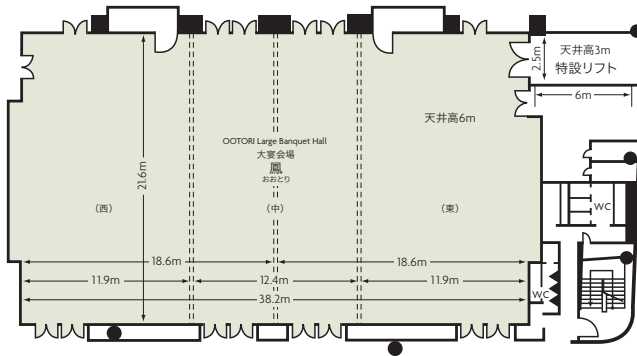

■ 3F 鳳

大宴会場「鳳」