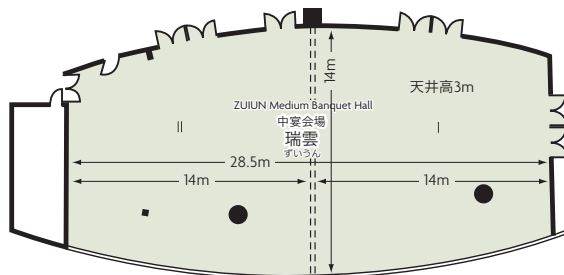

■飲食関係施設
 ・「カスケイド ダイニング&ラウンジ」
 ラウンジ 52席、ダイニング 80席
 ・中国料理「花梨」..... 80席
 ・日本料理「雲海」..... 95席
 ・鉄板焼「加賀」..... 22席
 ・スカイバー「ラ・ブリエ」..... 24席

■駐車場
 ホテル地下 59台(有料)
 隣接 353台(有料)

■特記事項
無し

■コンベンション施設

会場名	階	面積(m ²)	間口×奥行(m)	天井高(m)	収容能力(人)					備考
					固定席	スクール	シアター	ディナー	ピュッフェ	
鳳 全室	3	1,000	41.0×22.5	6.0	—	650	1,200	600	1,000	搬入用リフト(W2.5×D6.0×H3.0)
鳳 2/3	3	660	26.0×22.5	6.0	—	370	700	360	600	
鳳 1/2	3	490	20.0×22.5	6.0	—	250	500	270	400	
鳳 1/3	3	330	13.0×22.5	6.0	—	180	324	150	200	
瑞雲 全室	3	370	28.5×14.0	3.0	—	195	350	160	220	
瑞雲 1/2	3	185	14.0×14.0	3.0	—	80	140	70	100	
孔雀・雲雀・白鷺	4	58	—	2.7	—	30	50	32	35	
朱鷺	4	48	—	2.7	—	20	40	25	30	
千鳥	4	46	—	2.7	—	—	30	20	25	
多目的ルーム「セラヴィ」	2	83	—	2.7	—	46	100	54	70	
スカイバンケット「アストラル」	19	153	6.1×25.0	2.9	—	—	—	60	70	

(間口×奥行)は部屋の形状により必ずしも面積と一致しません

コンベンション会場

■ 3F

■ 4F

■ 3F 鳳

大宴会場「鳳」

■ 3F 瑞雲

中宴会場「瑞雲」