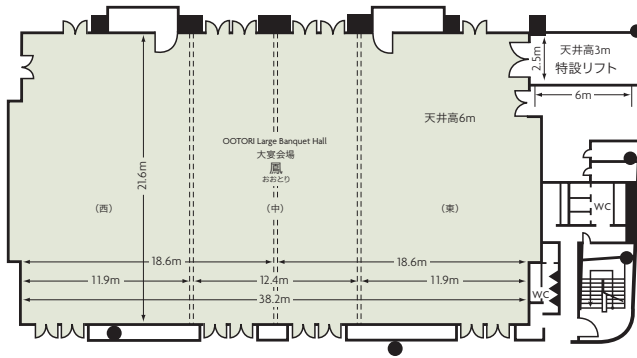

■飲食関係施設
 ・「カスケイド ダイニング&ラウンジ」
 ラウンジ 52席、ダイニング 80席
 ・中国料理「花梨」..... 80席
 ・日本料理「雲海」..... 95席
 ・鉄板焼「加賀」..... 22席
 ・スカイバー「ラ・ブリエ」..... 24席

■駐車場
 ホテル地下 59台(有料)
 隣接 353台(有料)

■特記事項
無し

■コンベンション施設

会場名	階	面積(m ²)	間口×奥行(m)	天井高(m)	収容能力(人)					備考
					固定席	スクール	シアター	ディナー	ピュッフェ	
鳳 全室	3	1,000	41.0×22.5	6.0	—	650	1,200	600	1,000	搬入用リフト(W2.5×D6.0×H3.0)
鳳 2/3	3	660	26.0×22.5	6.0	—	370	700	360	600	
鳳 1/2	3	490	20.0×22.5	6.0	—	250	500	270	400	
鳳 1/3	3	330	13.0×22.5	6.0	—	180	324	150	200	
瑞雲 全室	3	370	28.5×14.0	3.0	—	195	350	160	220	
瑞雲 1/2	3	185	14.0×14.0	3.0	—	80	140	70	100	
孔雀・雲雀・白鷺	4	58	—	2.7	—	30	50	32	35	
朱鷺	4	48	—	2.7	—	20	40	25	30	
千鳥	4	46	—	2.7	—	—	30	20	25	
多目的ルーム「セラヴィ」	2	83	—	2.7	—	46	100	54	70	
スカイバンケット「アストラル」	19	153	6.1×25.0	2.9	—	—	—	60	70	

(間口×奥行)は部屋の形状により必ずしも面積と一致しません

コンベンション会場

■ 3F

■ 4F

■ 3F 鳳

大宴会場「鳳」

■ 3F 瑞雲

中宴会場「瑞雲」