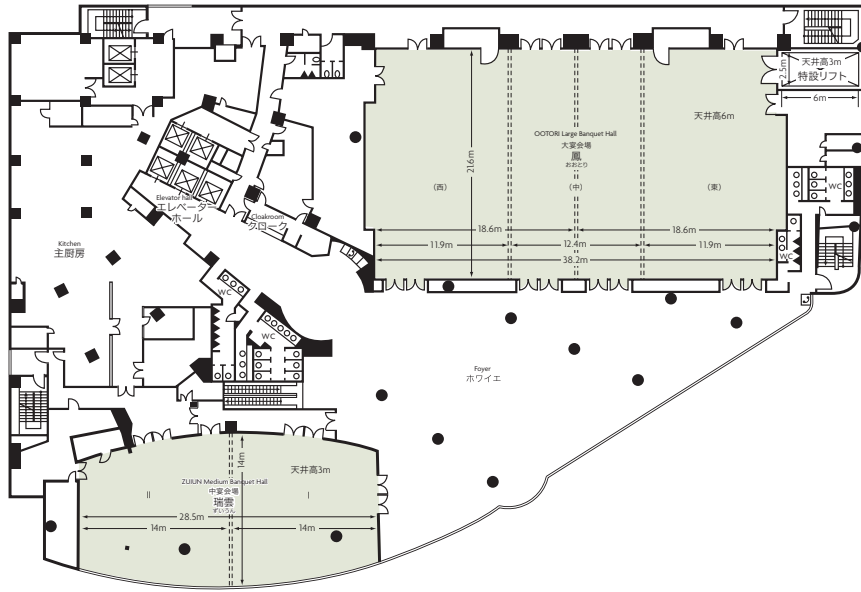

ANAクラウンプラザホテル金沢

〒920-8518 金沢市昭和町16-3
 TEL: 076-224-6111 FAX: 076-224-6100
 URL <http://www.anacrowneplaza-kanazawa.jp>

■席数
1,200席(鳳)

■交通機関
JR金沢駅兼六園口(東口)より徒歩1分

■利用時間
9:00~21:00

■受付開始日
随時

■宿泊施設
 ・シングル 32室
 ・ツイン 119室
 ・ダブル 85室
 ・その他 13室
 合計 249室 466名

■飲食関係施設
 ・「カスケイド ダイニング&ラウンジ」
 ラウンジ 52席、ダイニング 80席
 ・中国料理「花梨」..... 80席
 ・日本料理「雲海」..... 95席
 ・鉄板焼「加賀」..... 22席
 ・スカイバー「ラ・ブリエ」..... 24席

■駐車場
 ホテル地下 59台(有料)
 隣接 353台(有料)

■特記事項
無し

■コンベンション施設

会場名	階	面積(m ²)	間口×奥行(m)	天井高(m)	収容能力(人)					備考
					固定席	スクール	シアター	ディナー	ピュッフェ	
鳳 全室	3	1,000	41.0×22.5	6.0	—	650	1,200	600	1,000	搬入用リフト(W2.5×D6.0×H3.0)
鳳 2/3	3	660	26.0×22.5	6.0	—	370	700	360	600	
鳳 1/2	3	490	20.0×22.5	6.0	—	250	500	270	400	
鳳 1/3	3	330	13.0×22.5	6.0	—	180	324	150	200	
瑞雲 全室	3	370	28.5×14.0	3.0	—	195	350	160	220	
瑞雲 1/2	3	185	14.0×14.0	3.0	—	80	140	70	100	
孔雀・雲雀・白鷺	4	58	—	2.7	—	30	50	32	35	
朱鷺	4	48	—	2.7	—	20	40	25	30	
千鳥	4	46	—	2.7	—	—	30	20	25	
多目的ルーム「セラヴィ」	2	83	—	2.7	—	46	100	54	70	
スカイバンケット「アストラル」	19	153	6.1×25.0	2.9	—	—	—	60	70	

(間口×奥行)は部屋の形状により必ずしも面積と一致しません

コンベンション会場

■ 3F

■ 4F

■ 3F 鳳

大宴会場「鳳」

■ 3F 瑞雲

中宴会場「瑞雲」