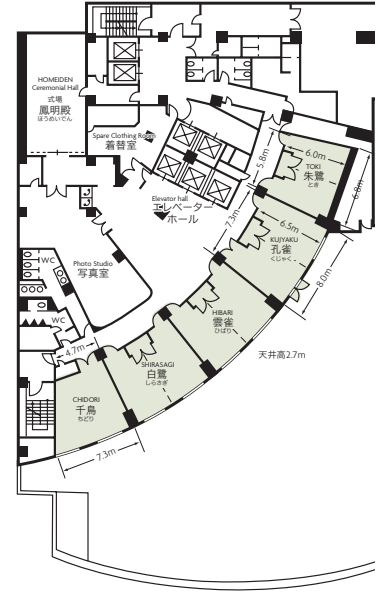

ANAクラウンプラザホテル金沢

〒920-8518 金沢市昭和町16-3
 TEL: 076-224-6111 FAX: 076-224-6100
 URL <http://www.anacrowneplaza-kanazawa.jp>

■席数
1,200席(鳳)

■交通機関
JR金沢駅兼六園口(東口)より徒歩1分

■利用時間
9:00~21:00

■受付開始日
随時

■宿泊施設
 ・シングル 32室
 ・ツイン 119室
 ・ダブル 85室
 ・その他 13室
 合計 249室 466名

■飲食関係施設
 ・「カスケイド ダイニング&ラウンジ」
 ラウンジ 52席、ダイニング 80席
 ・中国料理「花梨」..... 80席
 ・日本料理「雲海」..... 95席
 ・鉄板焼「加賀」..... 22席
 ・スカイバー「ラ・ブリエ」..... 24席

■駐車場
 ホテル地下 59台(有料)
 隣接 353台(有料)

■特記事項
無し

■コンベンション施設

会場名	階	面積(m ²)	間口×奥行(m)	天井高(m)	収容能力(人)					備考
					固定席	スクール	シアター	ディナー	ピュッフェ	
鳳 全室	3	1,000	41.0×22.5	6.0	—	650	1,200	600	1,000	搬入用リフト(W2.5×D6.0×H3.0)
鳳 2/3	3	660	26.0×22.5	6.0	—	370	700	360	600	
鳳 1/2	3	490	20.0×22.5	6.0	—	250	500	270	400	
鳳 1/3	3	330	13.0×22.5	6.0	—	180	324	150	200	
瑞雲 全室	3	370	28.5×14.0	3.0	—	195	350	160	220	
瑞雲 1/2	3	185	14.0×14.0	3.0	—	80	140	70	100	
孔雀・雲雀・白鷺	4	58	—	2.7	—	30	50	32	35	
朱鷺	4	48	—	2.7	—	20	40	25	30	
千鳥	4	46	—	2.7	—	—	30	20	25	
多目的ルーム「セラヴィ」	2	83	—	2.7	—	46	100	54	70	
スカイバンケット「アストラル」	19	153	6.1×25.0	2.9	—	—	—	60	70	

(間口×奥行)は部屋の形状により必ずしも面積と一致しません

コンベンション会場

■ 3F

■ 4F

■ 3F 鳳

大宴会場「鳳」

■ 3F 瑞雲

中宴会場「瑞雲」