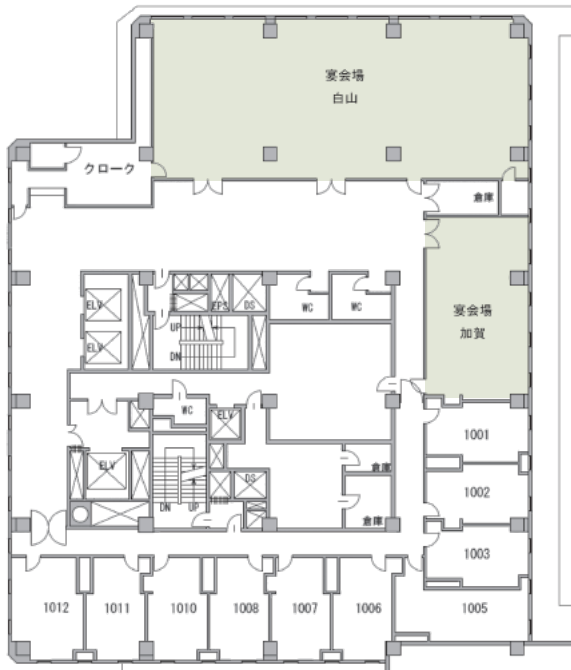

■利用時間
 9:00~22:00

■受付開始日
 随時

■宿泊施設

・シングル	40室
・ツイン	46室
・ダブル	8室
・その他	7室
合計	101室 162名

■飲食関係施設

- ・オールデイダイニング「KENROKU」 …… 66席
- ・四川料理「鳳凰」 …… 76席
- ・ロビーラウンジ「ル・シエル」 …… 20席

■駐車場
 620台 (有料)

■特記事項

■コンベンション施設

会場名	階	面積 (m ²)	間口×奥行 (m) (m)	天井高(m)	収容能力(人)					備考
					固定席	スクール	シアター	ディナー	ビュッフェ	
トップ・オブ・カナザワ 全室	18	308	28.0×11.0	3.5	—	180	300	250	300	
トップ・オブ・カナザワ 3/4	18	231	21.0×11.0	3.5	—	120	200	160	200	
トップ・オブ・カナザワ 2/4	18	154	14.0×11.0	3.5	—	90	150	100	130	
トップ・オブ・カナザワ 1/4	18	77	7.0×11.0	3.5	—	40	60	40	60	
白山 オープン	10	264	21.0×14.0	2.3	—	140	200	140	230	
白山 全室	10	189	21.0× 9.0	2.3	—	100	120	100	150	
白山 2/3	10	117	13.0× 9.0	2.3	—	60	70	60	100	
白山 1/3	10	72	8.0× 9.0	2.3	—	30	40	30	40	
加賀	10	50	10.0× 5.0	2.4	—	30	40	30	40	

(間口×奥行) は部屋の形状により必ずしも面積と一致しません

コンベンション会場

■ 10F

白山

■ 18F

トップ・オブ・カナザワ (スクール)

トップ・オブ・カナザワ (パーティ)