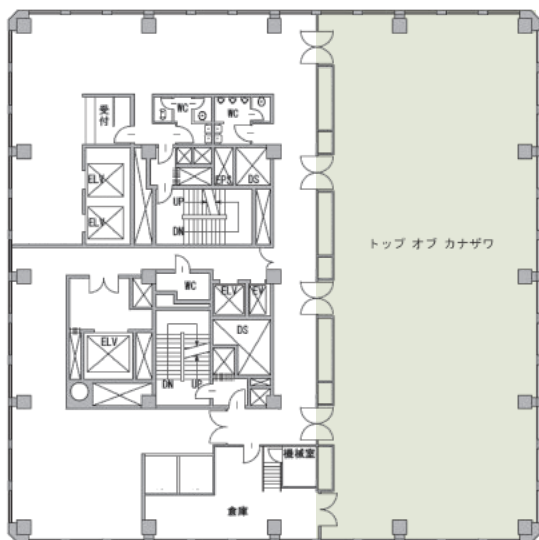

■利用時間
 9:00~22:00

■受付開始日
 随時

■宿泊施設

・シングル	40室
・ツイン	46室
・ダブル	8室
・その他	7室
合計	101室 162名

■飲食関係施設

- ・オールデイダイニング「KENROKU」 …… 66席
- ・四川料理「鳳凰」 …… 76席
- ・ロビーラウンジ「ル・シエル」 …… 20席

■駐車場
 620台 (有料)

■特記事項

■コンベンション施設

会場名	階	面積 (m ²)	間口×奥行 (m) (m)	天井高(m)	収容能力(人)					備考
					固定席	スクール	シアター	ディナー	ビュッフェ	
トップ・オブ・カナザワ 全室	18	308	28.0×11.0	3.5	—	180	300	250	300	
トップ・オブ・カナザワ 3/4	18	231	21.0×11.0	3.5	—	120	200	160	200	
トップ・オブ・カナザワ 2/4	18	154	14.0×11.0	3.5	—	90	150	100	130	
トップ・オブ・カナザワ 1/4	18	77	7.0×11.0	3.5	—	40	60	40	60	
白山 オープン	10	264	21.0×14.0	2.3	—	140	200	140	230	
白山 全室	10	189	21.0× 9.0	2.3	—	100	120	100	150	
白山 2/3	10	117	13.0× 9.0	2.3	—	60	70	60	100	
白山 1/3	10	72	8.0× 9.0	2.3	—	30	40	30	40	
加賀	10	50	10.0× 5.0	2.4	—	30	40	30	40	

(間口×奥行) は部屋の形状により必ずしも面積と一致しません

コンベンション会場

■ 10F

白山

■ 18F

トップ・オブ・カナザワ (スクール)

トップ・オブ・カナザワ (パーティ)