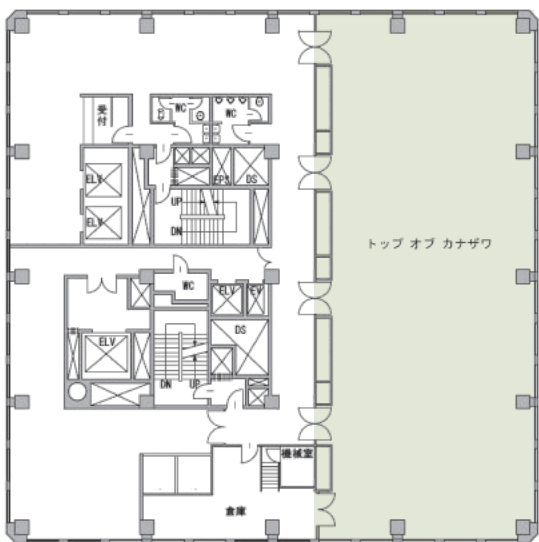

■利用時間
 9:00~22:00

■受付開始日
 随時

■宿泊施設

・シングル	40室
・ツイン	46室
・ダブル	8室
・その他	7室
合計	101室 162名

■飲食関係施設

- ・オールデイダイニング「KENROKU」 …… 66席
- ・四川料理「鳳凰」 …… 76席
- ・ロビーラウンジ「ル・シエル」 …… 28席

■駐車場
 620台 (有料)

■特記事項

■コンベンション施設

会場名	階	面積 (m ²)	間口×奥行 (m) (m)	天井高(m)	収容能力(人)					備考
					固定席	スクール	シアター	ディナー	ビュッフェ	
トップ・オブ・カナザワ 全室	18	308	28.0×11.0	3.5	—	180	300	250	300	
トップ・オブ・カナザワ 3/4	18	231	21.0×11.0	3.5	—	120	200	160	200	
トップ・オブ・カナザワ 2/4	18	154	14.0×11.0	3.5	—	90	150	100	130	
トップ・オブ・カナザワ 1/4	18	77	7.0×11.0	3.5	—	40	60	40	60	
白山 オープン	10	264	21.0×14.0	2.3	—	140	200	140	230	
白山 全室	10	189	21.0× 9.0	2.3	—	100	120	100	150	
白山 2/3	10	117	13.0× 9.0	2.3	—	60	70	60	100	
白山 1/3	10	72	8.0× 9.0	2.3	—	30	40	30	40	
加賀	10	50	10.0× 5.0	2.4	—	30	40	30	40	

(間口×奥行) は部屋の形状により必ずしも面積と一致しません

コンベンション会場

■ 10F

白山

■ 18F

トップ・オブ・カナザワ (スクール)

トップ・オブ・カナザワ (パーティ)