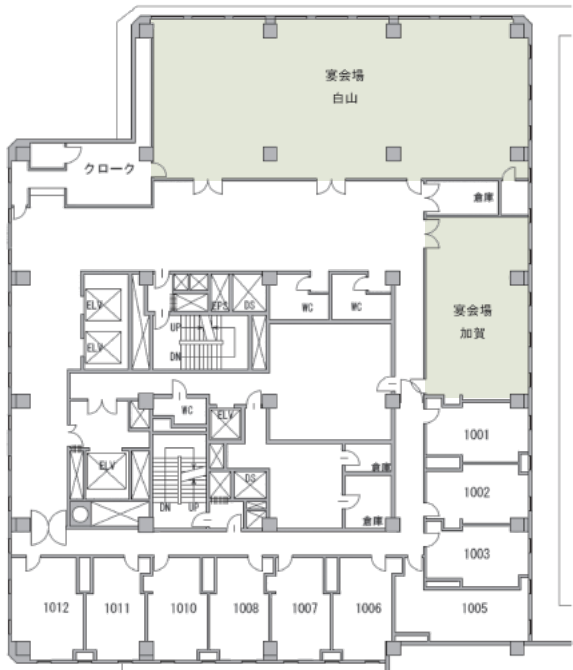

■利用時間
 9:00~22:00

■受付開始日
 随時

■宿泊施設

・シングル	40室
・ツイン	46室
・ダブル	8室
・その他	7室
合計	101室 162名

■飲食関係施設

- ・オールデイダイニング「KENROKU」 …… 66席
- ・四川料理「鳳凰」 …… 76席
- ・ロビーラウンジ「ル・シエル」 …… 28席

■駐車場
 620台 (有料)

■特記事項

■コンベンション施設

会場名	階	面積 (m ²)	間口×奥行 (m) (m)	天井高(m)	収容能力(人)					備考
					固定席	スクール	シアター	ディナー	ビュッフェ	
トップ・オブ・カナザワ 全室	18	308	28.0×11.0	3.5	—	180	300	250	300	
トップ・オブ・カナザワ 3/4	18	231	21.0×11.0	3.5	—	120	200	160	200	
トップ・オブ・カナザワ 2/4	18	154	14.0×11.0	3.5	—	90	150	100	130	
トップ・オブ・カナザワ 1/4	18	77	7.0×11.0	3.5	—	40	60	40	60	
白山 オープン	10	264	21.0×14.0	2.3	—	140	200	140	230	
白山 全室	10	189	21.0× 9.0	2.3	—	100	120	100	150	
白山 2/3	10	117	13.0× 9.0	2.3	—	60	70	60	100	
白山 1/3	10	72	8.0× 9.0	2.3	—	30	40	30	40	
加賀	10	50	10.0× 5.0	2.4	—	30	40	30	40	

(間口×奥行) は部屋の形状により必ずしも面積と一致しません

コンベンション会場

■ 10F

白山

■ 18F

トップ・オブ・カナザワ (スクール)

トップ・オブ・カナザワ (パーティ)