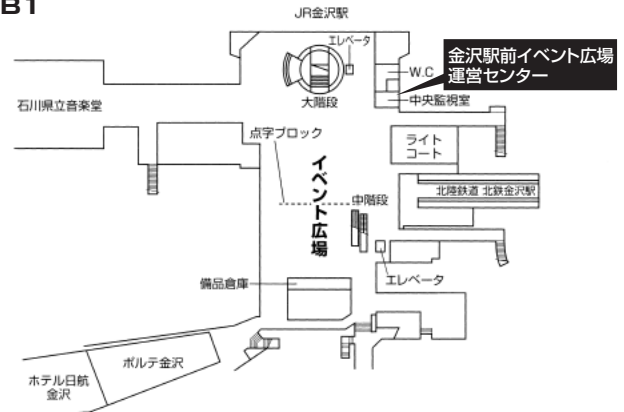

# もてなしドーム 地下イベント広場

〒920-0858 金沢市木ノ新保町2番地  
 金沢駅前イベント広場運営センター  
 TEL: 076-221-5952 FAX: 076-221-5952  
 URL  
<http://www4.city.kanazawa.lg.jp/29210/ibentohiroba/ibento.html>

JR 金沢駅もてなしドーム（地上部）

地下イベント広場

■席数  
1,000席程度

## コンベンション会場

### ■コンベンション施設

会場名	階	面積 (㎡)	間口×奥行 (m) (m)	天井高 (m)	収容能力 (人)					備考
					固定席	スクール	シアター	ディナー	ビュッフェ	
イベント広場	B1	1,576.31	28.3×55.7	4.0	—	—	1,000	—	—	〈貸出備品〉 机20・椅子100、簡易ステージ16 展示パネル30、音響設備一式 支柱スタンド（ロープ付）18 スポットエアコン（冷風）6

（間口×奥行）は部屋の形状により必ずしも面積と一致しません