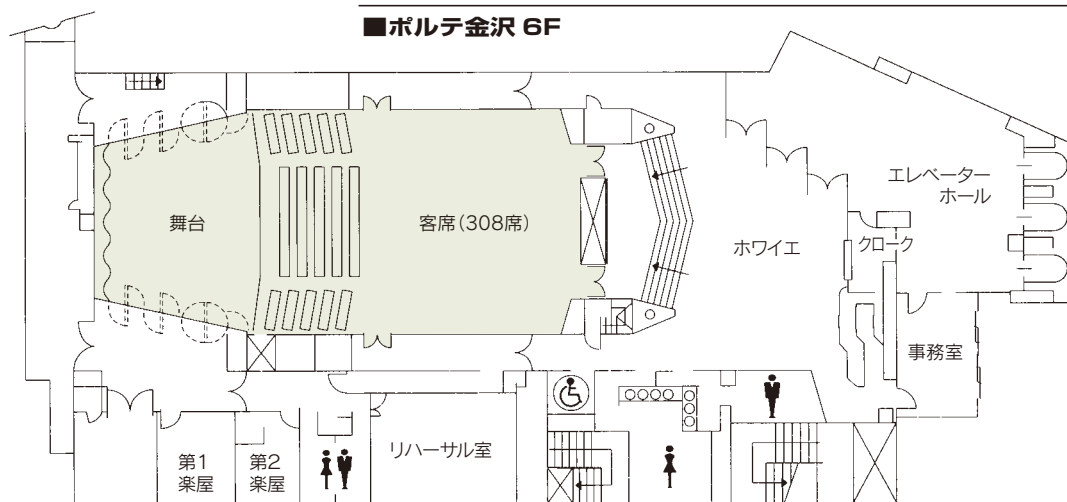

コンベンション会場

■ボルテ金沢 6F

■席数
308席 (ホール)

■交通機関
JR金沢駅兼六園口(東口)より徒歩2分

■利用時間
9:00~22:00
原則として毎月第2・第4水曜日(休日のときは、その翌日)、
年末年始(12月29日~1月3日) 休館

■受付開始日
使用日の1年前の月初め

■宿泊施設
なし

■飲食関係施設
なし

■駐車場
なし

■特記事項
同一建物内に宿泊施設
(ホテル日航金沢) 及び
飲食施設有り

■コンベンション施設

会場名	階	面積 (m²)	間口×奥行 (m) (m)	天井高(m)	収容能力(人)				備考	
					固定席	スクール	シアター	ディナー		ビュッフェ
ホール	6	1,033	11.46×8.15	—	308	—	—	—	—	
第1楽屋	6	22	—	—	—	—	—	—	—	
第2楽屋	6	18	—	—	—	—	—	—	—	
リハーサル室	6	44	—	—	—	—	—	—	—	

(間口×奥行) は部屋の形状により必ずしも面積と一致しません