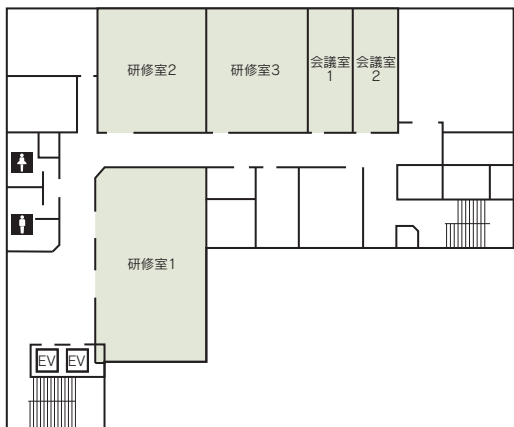

■受付開始日
使用日の6か月前

■宿泊施設
なし

■飲食関係施設
なし

■駐車場
なし

■特記事項
めいてつ・エムザ(百貨店)隣接
ANAホリデイ・イン金沢スカイ(ホテル)近接

■コンベンション施設

会場名	階	面積 (m ²)	間口×奥行 (m) (m)	天井高(m)	収容能力(人)					備考
					固定席	スクール	シアター	ディナー	ピュッフェ	
交流室(ホール)	6	318	24.0×13.2	3.8	—	144	—	—	—	2分割可
控室1	6	13	4.7× 3.0	2.5	—	4	—	—	—	
控室2	6	16	4.2× 3.0	2.5	—	4	—	—	—	
研修室1	5	105	13.4× 7.8	2.5	—	50	—	—	—	
研修室2	5	66	7.8× 8.5	2.7	—	32	—	—	—	
研修室3	5	61	6.8× 8.5	2.7	—	26	—	—	—	
会議室1	5	28	3.2× 8.5	2.7	—	12	—	—	—	
会議室2	5	28	3.2× 8.5	2.7	—	12	—	—	—	
情報化研修室	4	55	9.5× 5.7	2.6	—	22	—	—	—	
マルチメディアスタジオ	4	95	10.5× 8.2	3.1	—	—	—	—	—	
編集室	4	14	6.1× 2.7	2.6	—	—	—	—	—	

(間口×奥行)は部屋の形状により必ずしも面積と一致しません

コンベンション会場

■ 4F

マルチメディアスタジオ

情報化研修室

■ 5F

会議室

■ 6F

交流室