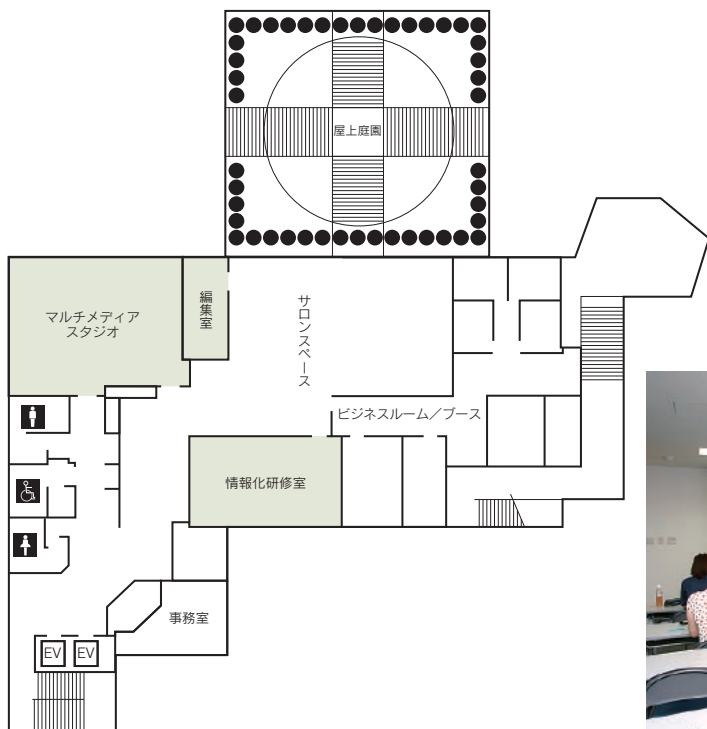

■受付開始日
使用日の6か月前

■宿泊施設
なし

■飲食関係施設
なし

■駐車場
なし

■特記事項
めいてつ・エムザ(百貨店)隣接
ANAホリデイ・イン金沢スカイ(ホテル)近接

■コンベンション施設

会場名	階	面積 (m ²)	間口×奥行 (m) (m)	天井高(m)	収容能力(人)					備考
					固定席	スクール	シアター	ディナー	ピュッフェ	
交流室(ホール)	6	318	24.0×13.2	3.8	—	144	—	—	—	2分割可
控室1	6	13	4.7× 3.0	2.5	—	4	—	—	—	
控室2	6	16	4.2× 3.0	2.5	—	4	—	—	—	
研修室1	5	105	13.4× 7.8	2.5	—	50	—	—	—	
研修室2	5	66	7.8× 8.5	2.7	—	32	—	—	—	
研修室3	5	61	6.8× 8.5	2.7	—	26	—	—	—	
会議室1	5	28	3.2× 8.5	2.7	—	12	—	—	—	
会議室2	5	28	3.2× 8.5	2.7	—	12	—	—	—	
情報化研修室	4	55	9.5× 5.7	2.6	—	22	—	—	—	
マルチメディアスタジオ	4	95	10.5× 8.2	3.1	—	—	—	—	—	
編集室	4	14	6.1× 2.7	2.6	—	—	—	—	—	

(間口×奥行)は部屋の形状により必ずしも面積と一致しません

コンベンション会場

■ 4F

マルチメディアスタジオ

情報化研修室

■ 5F

会議室

■ 6F

交流室