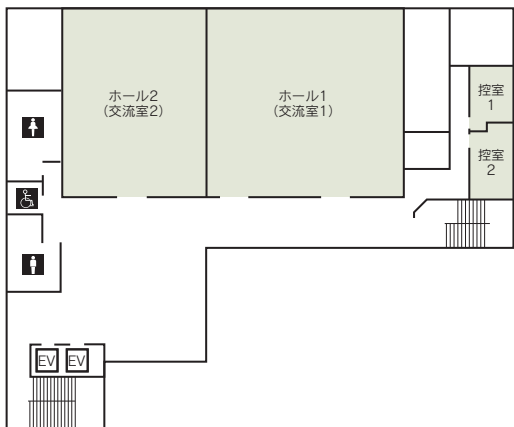

■受付開始日
使用日の6か月前

■宿泊施設
なし

■飲食関係施設
なし

■駐車場
なし

■特記事項
めいてつ・エムザ(百貨店)隣接
ANAホリデイ・イン金沢スカイ(ホテル)近接

■コンベンション施設

会場名	階	面積 (m ²)	間口×奥行 (m) (m)	天井高(m)	収容能力(人)					備考
					固定席	スクール	シアター	ディナー	ピュッフェ	
交流室(ホール)	6	318	24.0×13.2	3.8	—	144	—	—	—	2分割可
控室1	6	13	4.7× 3.0	2.5	—	4	—	—	—	
控室2	6	16	4.2× 3.0	2.5	—	4	—	—	—	
研修室1	5	105	13.4× 7.8	2.5	—	50	—	—	—	
研修室2	5	66	7.8× 8.5	2.7	—	32	—	—	—	
研修室3	5	61	6.8× 8.5	2.7	—	26	—	—	—	
会議室1	5	28	3.2× 8.5	2.7	—	12	—	—	—	
会議室2	5	28	3.2× 8.5	2.7	—	12	—	—	—	
情報化研修室	4	55	9.5× 5.7	2.6	—	22	—	—	—	
マルチメディアスタジオ	4	95	10.5× 8.2	3.1	—	—	—	—	—	
編集室	4	14	6.1× 2.7	2.6	—	—	—	—	—	

(間口×奥行)は部屋の形状により必ずしも面積と一致しません

コンベンション会場

■ 4F

マルチメディアスタジオ

情報化研修室

■ 5F

会議室

■ 6F

交流室