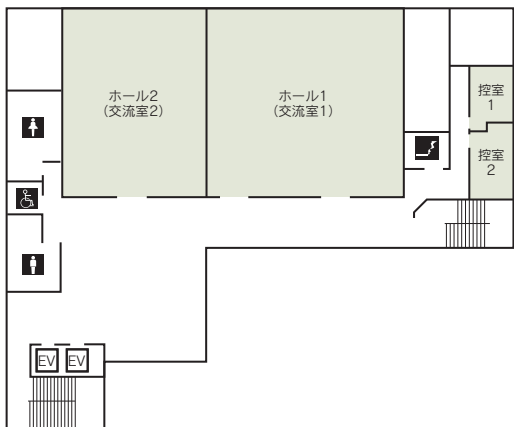

■受付開始日
使用日の6か月前

■宿泊施設
なし

■飲食関係施設
なし

■駐車場
なし

■特記事項
めいてつ・エムザ(百貨店)隣接
ANAホリデイ・イン金沢スカイ(ホテル)近接

■コンベンション施設

会場名	階	面積 (m ²)	間口×奥行 (m) (m)	天井高(m)	収容能力(人)					備考
					固定席	スクール	シアター	ディナー	ピュッフェ	
交流室(ホール)	6	318	24.0×13.2	3.8	—	144	—	—	—	2分割可
控室1	6	13	4.7× 3.0	2.5	—	4	—	—	—	
控室2	6	16	4.2× 3.0	2.5	—	4	—	—	—	
研修室1	5	105	13.4× 7.8	2.5	—	50	—	—	—	
研修室2	5	66	7.8× 8.5	2.7	—	32	—	—	—	
研修室3	5	61	6.8× 8.5	2.7	—	26	—	—	—	
会議室1	5	28	3.2× 8.5	2.7	—	12	—	—	—	
会議室2	5	28	3.2× 8.5	2.7	—	12	—	—	—	
情報化研修室(パソコンルーム)	4	55	9.5× 5.7	2.6	—	22	—	—	—	
マルチメディアスタジオ	4	95	10.5× 8.2	3.1	—	—	—	—	—	
編集室	4	14	6.1× 2.7	2.6	—	—	—	—	—	

(間口×奥行)は部屋の形状により必ずしも面積と一致しません

コンベンション会場

■ 4F

マルチメディアスタジオ

情報化研修室

■ 5F

会議室

■ 6F

交流室