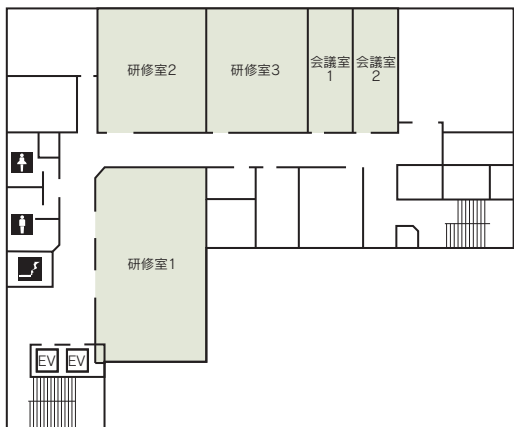

■受付開始日
使用日の6か月前

■宿泊施設
なし

■飲食関係施設
なし

■駐車場
なし

■特記事項
めいてつ・エムザ(百貨店)隣接
ANAホリデイ・イン金沢スカイ(ホテル)近接

■コンベンション施設

会場名	階	面積 (m ²)	間口×奥行 (m) (m)	天井高(m)	収容能力(人)					備考
					固定席	スクール	シアター	ディナー	ピュッフェ	
交流室(ホール)	6	318	24.0×13.2	3.8	—	144	—	—	—	2分割可
控室1	6	13	4.7× 3.0	2.5	—	4	—	—	—	
控室2	6	16	4.2× 3.0	2.5	—	4	—	—	—	
研修室1	5	105	13.4× 7.8	2.5	—	50	—	—	—	
研修室2	5	66	7.8× 8.5	2.7	—	32	—	—	—	
研修室3	5	61	6.8× 8.5	2.7	—	26	—	—	—	
会議室1	5	28	3.2× 8.5	2.7	—	12	—	—	—	
会議室2	5	28	3.2× 8.5	2.7	—	12	—	—	—	
情報化研修室(パソコンルーム)	4	55	9.5× 5.7	2.6	—	22	—	—	—	
マルチメディアスタジオ	4	95	10.5× 8.2	3.1	—	—	—	—	—	
編集室	4	14	6.1× 2.7	2.6	—	—	—	—	—	

(間口×奥行)は部屋の形状により必ずしも面積と一致しません

コンベンション会場

■ 4F

マルチメディアスタジオ

情報化研修室

■ 5F

会議室

■ 6F

交流室