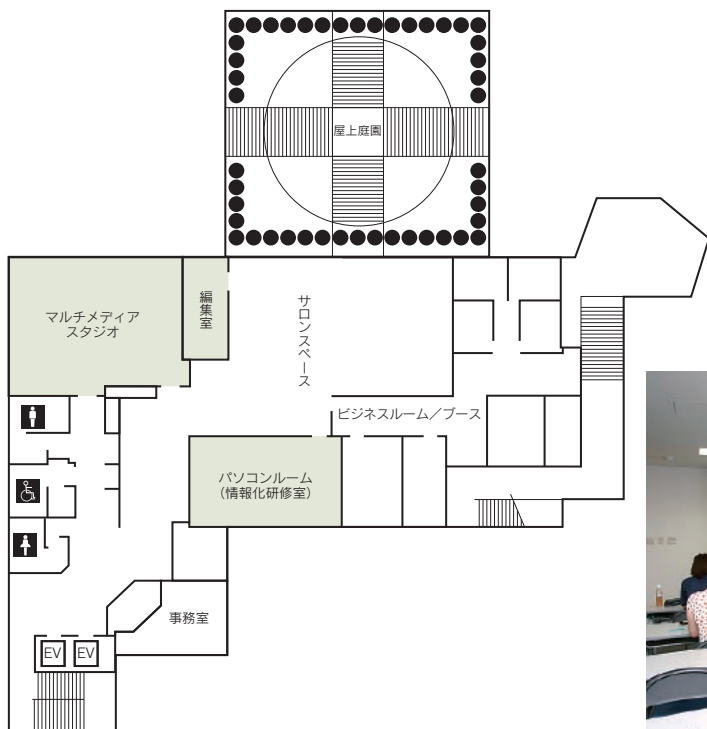

■受付開始日
使用日の6か月前

■宿泊施設
なし

■飲食関係施設
なし

■駐車場
なし

■特記事項
めいてつ・エムザ(百貨店)隣接
ANAホリデイ・イン金沢スカイ(ホテル)近接

■コンベンション施設

会場名	階	面積 (m ²)	間口×奥行 (m) (m)	天井高(m)	収容能力(人)					備考
					固定席	スクール	シアター	ディナー	ピュッフェ	
交流室(ホール)	6	318	24.0×13.2	3.8	—	144	—	—	—	2分割可
控室1	6	13	4.7× 3.0	2.5	—	4	—	—	—	
控室2	6	16	4.2× 3.0	2.5	—	4	—	—	—	
研修室1	5	105	13.4× 7.8	2.5	—	50	—	—	—	
研修室2	5	66	7.8× 8.5	2.7	—	32	—	—	—	
研修室3	5	61	6.8× 8.5	2.7	—	26	—	—	—	
会議室1	5	28	3.2× 8.5	2.7	—	12	—	—	—	
会議室2	5	28	3.2× 8.5	2.7	—	12	—	—	—	
情報化研修室(パソコンルーム)	4	55	9.5× 5.7	2.6	—	22	—	—	—	
マルチメディアスタジオ	4	95	10.5× 8.2	3.1	—	—	—	—	—	
編集室	4	14	6.1× 2.7	2.6	—	—	—	—	—	

(間口×奥行)は部屋の形状により必ずしも面積と一致しません

コンベンション会場

■ 4F

マルチメディアスタジオ

情報化研修室

■ 5F

会議室

■ 6F

交流室