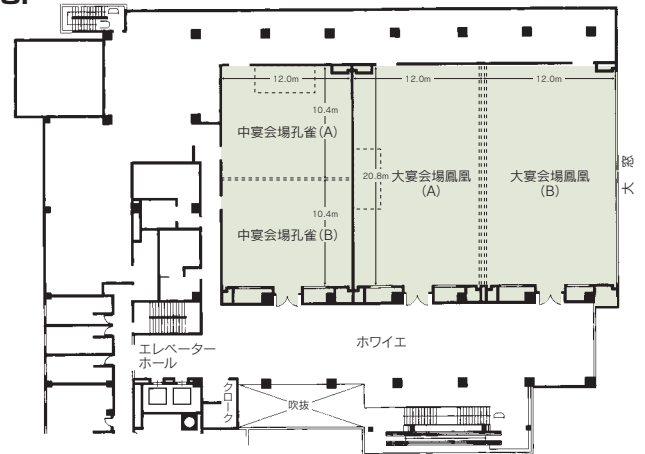

KKR ホテル金沢

〒920-0912 金沢市大手町2-32
 TEL: 076-264-3261 FAX: 076-224-3608
 URL <https://www.kkrhotelkanazawa.gr.jp/>

鳳凰

孔雀

コンベンション会場

■ 3F

■席数
500席 (鳳凰)

■交通機関
JR金沢駅よりバス10分 (尾張町下車/徒歩5分)
JR金沢駅よりタクシー8分

■利用時間
9:00~21:00

■受付開始日
随時

■宿泊施設

・シングル	34室	
・ツイン	40室	
・その他	6室	
合計	80室	131名

■飲食関係施設

- ・レストラン「アイビス」70席
- ・バー「10&10」30席
- ・「ロビーラウンジ」44席
- ・和食処「白梅亭」60席

■駐車場
46台 (有料)

■特記事項
全会場Net接続可

■コンベンション施設

会場名	階	面積 (m ²)	間口×奥行 (m) (m)	天井高(m)	収容能力 (人)					備考
					固定席	スクール	シアター	ディナー	ピュッフェ	
鳳凰 全室	3	460	20.8×24.0	4.0	—	300	500	300	400	
鳳凰 1/2	3	225	20.8×12.0	4.0	—	150	300	132	180	
孔雀 全室	3	225	20.8×12.0	2.8	—	150	300	132	150	
孔雀 1/2	3	110	10.4×12.0	2.8	—	60	100	60	60	
にしき 全室	2	50	—	—	—	27	50	27	30	
いずみ 全室	2	50	—	—	—	27	50	27	30	
やよい 全室	2	50	—	—	—	27	50	27	30	

(間口×奥行) は部屋の形状により必ずしも面積と一致しません