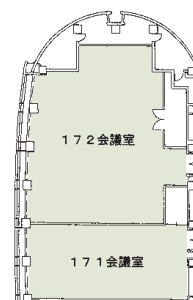

北國新聞会館

〒920-8588 金沢市南町2-1
 TEL: 076-260-3504 FAX: 076-260-3411
 URL <http://www.hokkoku.co.jp>
 E-mail somu@hokkoku.co.jp

ホール

■席数
300席 (北國新聞 20階ホール)

■交通機関
 JR 金沢駅よりバス 15分 (香林坊下車 / 徒歩 5分)
 JR 金沢駅よりタクシー 10分

■利用時間
 9:00 ~ 21:00

■受付開始日
 随時

■宿泊施設
 なし

■飲食関係施設
 ・喫茶「杜」..... 62席
 ・レストラン「北斗」..... 84席
 ・叙々苑 金沢店..... 99席

■駐車場
 あり (有料)

■特記事項
 なし

コンベンション会場

■17F

■20F

■コンベンション施設

会場名	階	面積 (m ²)	間口×奥行 (m) (m)	天井高(m)	収容能力(人)					備考
					固定席	スクール	シアター	ディナー	ビュッフェ	
北國新聞20階ホール	20	330	24.0×13.8	3.6	—	160	300	—	—	プロジェクター備付インターネット接続可
201ホール	20	102	9.6×10.6	3.6	—	56	80	—	—	
202ホール	20	69	6.4×10.7	3.6	—	24	45	—	—	
203ホール	20	85	8.0×10.6	3.6	—	36	60	—	—	
171会議室	17	88	6.4×13.7	2.6	—	36	60	—	—	
172会議室	17	150	13.0×11.5	2.6	—	60	120	—	—	プロジェクター備付

(間口×奥行) は部屋の形状により必ずしも面積と一致しません