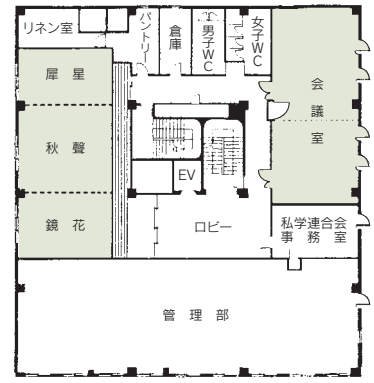

ホテル金沢兼六荘

(日本私立学校振興・共済事業団 金沢宿泊所)

〒920-0918 金沢市尾山町6-40
 TEL: 076-232-1239 FAX: 076-232-1245
 URL <http://www.kenrokusou.com>
 E-mail info@kenrokusou.com

会議室

コンベンション会場

■ 2F

■席数
60席 (会議室)

■交通機関
JR金沢駅よりバス10分 (南町下車/徒歩4分)
JR金沢駅よりタクシー8分

■利用時間
9:00~21:00

■受付開始日
使用日の1年前の月初め

■宿泊施設
 ・シングル 28室
 ・ツイン 18室
 ・トリプル 12室
 ・その他 2室
 合計 60室 104名

■飲食関係施設
・和食「雪つり」50席

■駐車場
16台 (有料) 2時間無料

■特記事項
なし

■コンベンション施設

会場名	階	面積 (m ²)	間口×奥行 (m) (m)	天井高(m)	収容能力 (人)					備考
					固定席	スクール	シアター	ディナー	ピュッフェ	
会議室	2	88	—	—	—	40	60	40	40	2分割可
和室	2	49畳	—	—	—	70	—	50	—	3分割可

(間口×奥行) は部屋の形状により必ずしも面積と一致しません