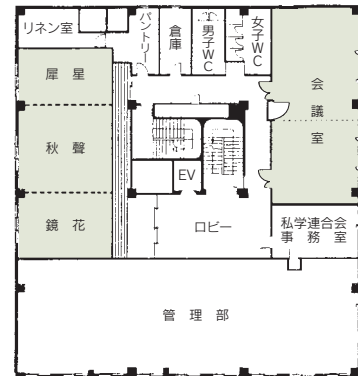

ホテル金沢兼六荘

(日本私立学校振興・共済事業団 金沢宿泊所)

〒920-0918 金沢市尾山町6-40
 TEL: 076-232-1239 FAX: 076-232-1245
 URL <http://www.kenrokusou.com>
 E-mail info@kenrokusou.com

会議室

コンベンション会場

■ 2F

■席数
60席 (会議室)

■交通機関
JR金沢駅よりバス10分 (南町下車/徒歩4分)
JR金沢駅よりタクシー8分

■利用時間
9:00~21:00

■受付開始日
使用日の1年前の月初め

■宿泊施設
 ・シングル 28室
 ・ツイン 18室
 ・トリプル 12室
 ・その他 2室
 合計 60室 104名

■飲食関係施設
 ・和食「雪つり」50席

■駐車場
20台 (有料) 2時間無料

■特記事項
なし

■コンベンション施設

会場名	階	面積 (m ²)	間口×奥行 (m) (m)	天井高(m)	収容能力 (人)					備考
					固定席	スクール	シアター	ディナー	ピュッフェ	
会議室	2	88	—	—	—	40	60	40	40	2分割可
和室	2	49畳	—	—	—	70	—	50	—	3分割可

(間口×奥行) は部屋の形状により必ずしも面積と一致しません