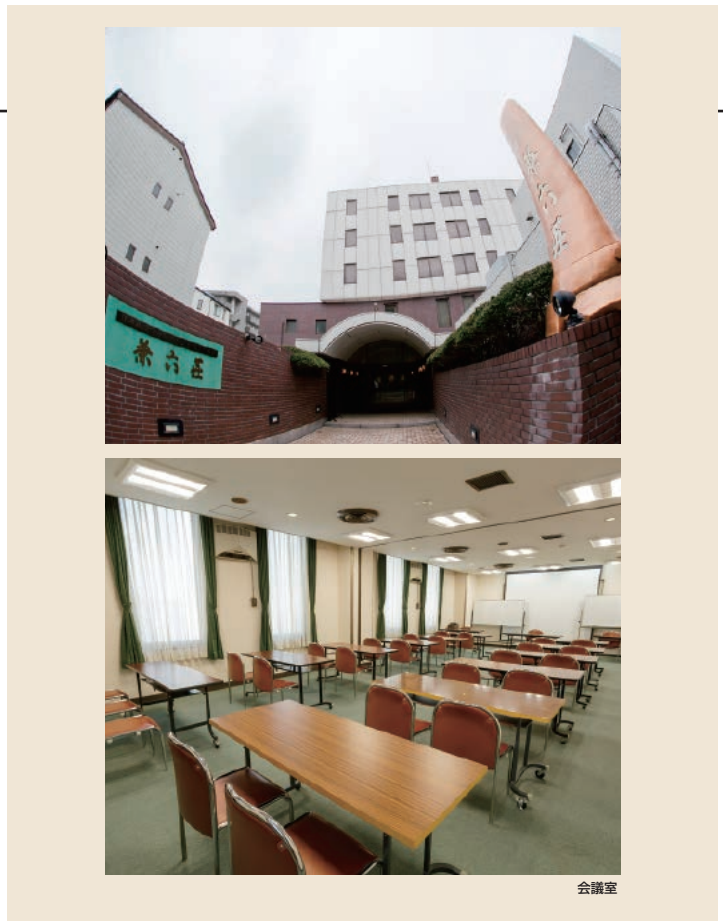

ホテル金沢兼六荘

(日本私立学校振興・共済事業団 金沢宿泊所)

〒920-0918 金沢市尾山町6-40
 TEL: 076-232-1239 FAX: 076-232-1245
 URL <http://www.kenrokusou.com>
 E-mail info@kenrokusou.com

会議室

コンベンション会場

■ 2F

■席数
60席 (会議室)

■交通機関
JR金沢駅よりバス10分 (南町下車/徒歩4分)
JR金沢駅よりタクシー8分

■利用時間
9:00~21:00

■受付開始日
使用日の1年前の月初め

■宿泊施設
 ・シングル 28室
 ・ツイン 18室
 ・トリプル 12室
 ・その他 2室
 合計 60室 104名

■飲食関係施設
 ・和食「雪つり」50席

■駐車場
20台 (有料) 2時間無料

■特記事項
なし

■コンベンション施設

会場名	階	面積 (m ²)	間口×奥行 (m) (m)	天井高(m)	収容能力 (人)					備考
					固定席	スクール	シアター	ディナー	ピュッフェ	
会議室	2	88	—	—	—	40	60	40	40	2分割可
和室	2	49畳	—	—	—	70	—	50	—	3分割可