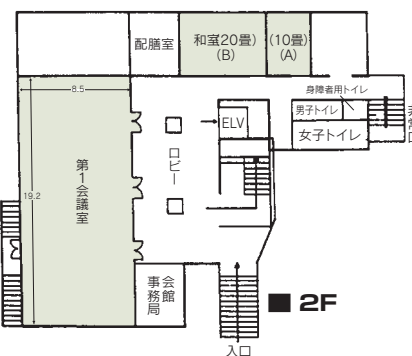

■受付開始日
使用日の1年前

■宿泊施設
なし

■飲食関係施設
・CAFE DINING Oasisvilla.....23席

■駐車場
なし

■特記事項
なし

■コンベンション施設

会場名	階	面積 (m ²)	間口×奥行 (m) (m)	天井高(m)	収容能力(人)					備考
					固定席	スクール	シアター	ディナー	ピュッフェ	
ホール	3	243	—	—	344	—	—	—	—	舞台58m ² (10.8×5.4)
第1会議室	2	163	8.5×19.2	2.8	—	80	150	—	—	
第2会議室	4	49	6.2× 7.9	2.5	20	—	—	—	—	
第3会議室	4	54	11.6× 4.6	2.5	25	—	—	—	—	
和室 (A)	2	10畳	3.9× 3.3	2.3	—	10	—	—	—	
和室 (B)	2	20畳	3.9× 7.0	2.3	—	15	—	—	—	

(間口×奥行) は部屋の形状により必ずしも面積と一致しません