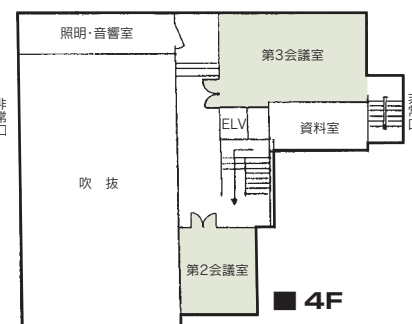

■受付開始日
使用日の1年前

■宿泊施設
なし

■飲食関係施設
・CAFE DINING Oasisvilla.....23席

■駐車場
なし

■特記事項
なし

■コンベンション施設

会場名	階	面積 (m ²)	間口×奥行 (m) (m)	天井高(m)	収容能力(人)					備考
					固定席	スクール	シアター	ディナー	ピュッフェ	
ホール	3	243	—	—	344	—	—	—	—	舞台58m ² (10.8×5.4)
第1会議室	2	163	8.5×19.2	2.8	—	80	150	—	—	
第2会議室	4	49	6.2× 7.9	2.5	20	—	—	—	—	
第3会議室	4	54	11.6× 4.6	2.5	25	—	—	—	—	
和室 (A)	2	10畳	3.9× 3.3	2.3	—	10	—	—	—	
和室 (B)	2	20畳	3.9× 7.0	2.3	—	15	—	—	—	

(間口×奥行) は部屋の形状により必ずしも面積と一致しません