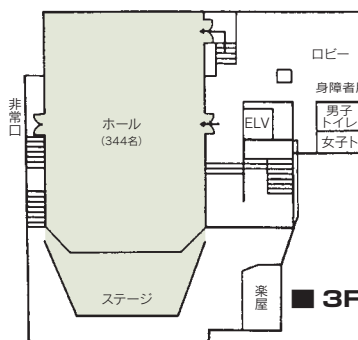

■受付開始日
使用日の1年前

■宿泊施設
なし

■飲食関係施設
・CAFE DINING Oasisvilla.....23席

■駐車場
なし

■特記事項
なし

■コンベンション施設

会場名	階	面積 (m ²)	間口×奥行 (m) (m)	天井高(m)	収容能力(人)					備考
					固定席	スクール	シアター	ディナー	ピュッフェ	
ホール	3	243	—	—	344	—	—	—	—	舞台58m ² (10.8×5.4)
第1会議室	2	163	8.5×19.2	2.8	—	80	150	—	—	
第2会議室	4	49	6.2× 7.9	2.5	20	—	—	—	—	
第3会議室	4	54	11.6× 4.6	2.5	25	—	—	—	—	
和室 (A)	2	10畳	3.9× 3.3	2.3	—	10	—	—	—	
和室 (B)	2	20畳	3.9× 7.0	2.3	—	15	—	—	—	

(間口×奥行) は部屋の形状により必ずしも面積と一致しません