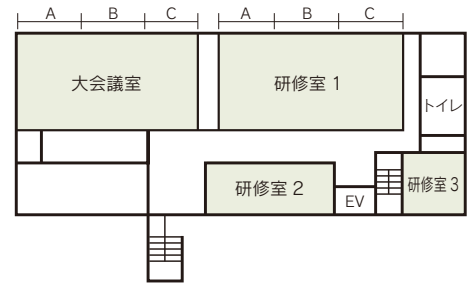

## コンベンション会場

■駐車場  
約60台 (有料/地下1階)  
(営業時間 7:30~21:30)  
年中無休

■特記事項  
なし

### ■ コンベンション施設

会場名	階	面積 (㎡)	間口×奥行 (m)	天井高 (m)	収容能力(人)					備考
					固定席	スクール	シアター	ディナー	ピュッフェ	
ホール	1	358	16×22	3.3	—	198	—	—	—	3人掛
大会議室 全室 (A+B+C)	2	279	12×23	3.0	—	96	—	—	—	2人掛
〃 A	2	98	12×8	3.0	—	30	—	—	—	〃
〃 B	2	99	12×8	3.0	—	30	—	—	—	〃
〃 C	2	82	12×7	3.0	—	20	—	—	—	〃
〃 A+B	2	197	12×16	3.0	—	64	—	—	—	〃
〃 B+C	2	181	12×15	3.0	—	56	—	—	—	〃
研修室 1 全室 (A+B+C)	2	285	12×23	3.0	—	144	—	—	—	3人掛
〃 A	2	82	12×7	3.0	—	30	—	—	—	〃
〃 B	2	99	12×8	3.0	—	45	—	—	—	〃
〃 C	2	104	12×8	3.0	—	45	—	—	—	〃
〃 A+B	2	181	12×15	3.0	—	84	—	—	—	〃
〃 B+C	2	203	12×17	3.0	—	96	—	—	—	〃
研修室 2	2	98	6×16	3.0	—	48	—	—	—	〃
研修室 3	2	59	7×8	3.0	—	18	—	—	—	〃

(間口×奥行) は部屋の形状により必ずしも面積と一致しません