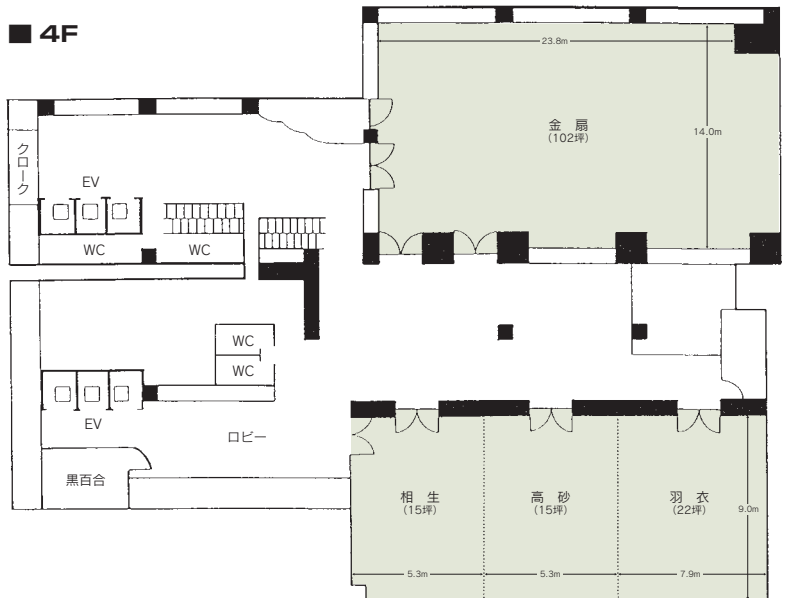

■宿泊施設

・シングル	35室
・ツイン	54室
・ダブル	3室
・その他	1室
合計	93室 151名

プレミア (隣接別館)

・シングル	55室
・ツイン	60室
合計	115室 175名

■飲食関係施設

- ・フレンチレストラン「ロワ」 ……70席
- ・バー「ディヒテル」 ……25席
- ・中国料理「犀江」 ……60席
- ・加賀料理「友禅」 ……32席
- ・カフェレストラン「トレド」 ……53席
- ・金沢玉寿司 ……19席

■駐車場
52台 (有料)

■特記事項
なし

■コンベンション施設

会場名	階	面積 (m ²)	間口×奥行 (m) (m)	天井高(m)	収容能力(人)					備考
					固定席	スクール	シアター	ディナー	ピュッフェ	
金扇	4	334	23.8×14.0	4.6	—	250	400	250	350	
金扇・ロビー	4	512	—	2.4(ロビ)	—	—	—	—	450	
金扇・ロビー・羽衣・高砂・相生	4	690	—	2.4(ロビ)	—	—	—	—	600	
銀扇	5	256	19.7×13.0	4.1	—	170	300	170	260	
羽衣	4	71	7.9× 9.0	2.4	—	30	40	30	30	
高砂	4	48	5.3× 9.0	2.4	—	20	30	20	20	
相生	4	48	5.3× 9.0	2.4	—	20	30	20	20	
羽衣・高砂	4	125	13.9× 9.0	2.4	—	60	90	60	70	
高砂・相生	4	101	11.2× 9.0	2.4	—	50	70	50	60	
羽衣・高砂・相生	4	178	19.8× 9.0	2.4	—	100	150	100	120	
バラツオ	3	264	22.2×11.2	4.0(一部)	—	110	180	130	160	
白扇 (お座敷)	2	83	14.8× 5.6	2.4	—	—	—	60	—	

(間口×奥行) は部屋の形状により必ずしも面積と一致しません

コンベンション会場

金扇

相生・高砂・羽衣

3F

銀扇

4F

5F