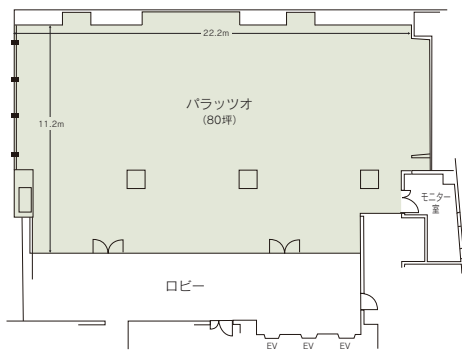

■宿泊施設

・シングル	35室
・ツイン	54室
・ダブル	3室
・その他	1室
合計	93室 151名

プレミア (隣接別館)

・シングル	55室
・ツイン	60室
合計	115室 175名

■飲食関係施設

- ・フレンチレストラン「ロワ」 ……70席
- ・バー「ディヒテル」 ……25席
- ・中国料理「犀江」 ……60席
- ・加賀料理「友禅」 ……32席
- ・カフェレストラン「トレド」 ……53席
- ・金沢玉寿司 ……19席

■駐車場
52台 (有料)

■特記事項
なし

■コンベンション施設

会場名	階	面積 (m ²)	間口×奥行 (m) (m)	天井高(m)	収容能力(人)					備考
					固定席	スクール	シアター	ディナー	ピュッフェ	
金扇	4	334	23.8×14.0	4.6	—	250	400	250	350	
金扇・ロビー	4	512	—	2.4(ロビ)	—	—	—	—	450	
金扇・ロビー・羽衣・高砂・相生	4	690	—	2.4(ロビ)	—	—	—	—	600	
銀扇	5	256	19.7×13.0	4.1	—	170	300	170	260	
羽衣	4	71	7.9× 9.0	2.4	—	30	40	30	30	
高砂	4	48	5.3× 9.0	2.4	—	20	30	20	20	
相生	4	48	5.3× 9.0	2.4	—	20	30	20	20	
羽衣・高砂	4	125	13.9× 9.0	2.4	—	60	90	60	70	
高砂・相生	4	101	11.2× 9.0	2.4	—	50	70	50	60	
羽衣・高砂・相生	4	178	19.8× 9.0	2.4	—	100	150	100	120	
バラツオ	3	264	22.2×11.2	4.0(一部)	—	110	180	130	160	
白扇 (お座敷)	2	83	14.8× 5.6	2.4	—	—	—	60	—	

(間口×奥行) は部屋の形状により必ずしも面積と一致しません

コンベンション会場

金扇

相生・高砂・羽衣

3F

銀扇

4F

5F