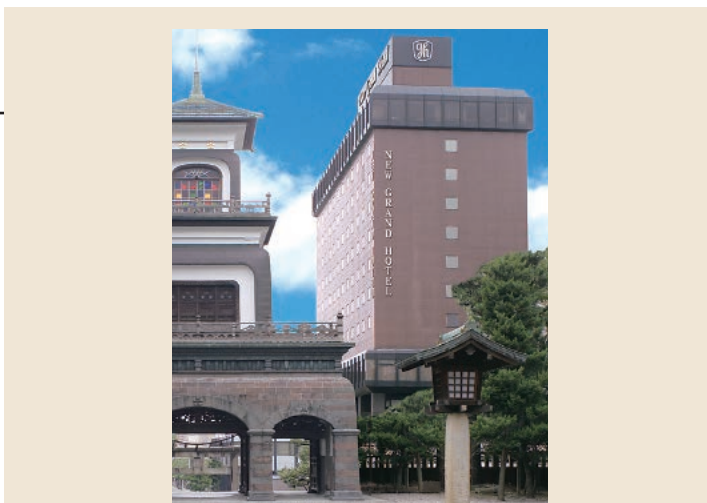

金沢ニューグランドホテル

〒920-8688 金沢市南町4-1
 TEL: 076-233-1311 FAX: 076-233-1591
 URL <http://www.new-grand.co.jp>

ロビー

4F ロビー

■席数
400席 (金扇)

■交通機関
JR金沢駅よりバス10分 (南町下車/徒歩2分)
JR金沢駅よりタクシー10分

■利用時間
7:00~22:00

■受付開始日
使用日の2年前