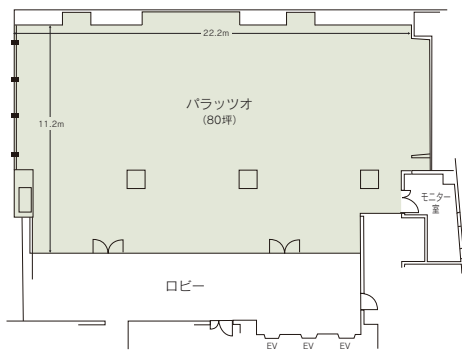

■宿泊施設

・シングル	43室	
・ツイン	50室	
・ダブル	2室	
・その他	4室	
合 計	99室	155名

プレミア (隣接別館)

・シングル	55室	
・ツイン	60室	
合 計	115室	175名

■飲食関係施設

- ・フレンチレストラン「ロワ」 ……70席
- ・バー「ディヒテル」 ……25席
- ・中国料理「犀江」 ……60席
- ・加賀料理「友禅」 ……44席
- ・カフェレストラン「トレド」 ……60席
- ・金沢玉寿司 ……20席

■駐車場
52台 (有料)

■特記事項
なし

■コンベンション施設

会場名	階	面積 (㎡)	間口×奥行 (m) (m)	天井高(m)	収容能力 (人)					備考
					固定席	スクール	シアター	ディナー	ピュッフェ	
金扇	4	334	23.8×14.0	4.6	—	250	400	250	350	
金扇・ロビー	4	512	—	2.4(ロビ)	—	—	—	—	450	
金扇・ロビー・羽衣・高砂・相生	4	690	—	2.4(ロビ)	—	—	—	—	600	
銀扇	5	256	19.7×13.0	4.1	—	170	300	170	260	
羽衣	4	71	7.9× 9.0	2.4	—	30	40	30	30	
高砂	4	48	5.3× 9.0	2.4	—	20	30	20	20	
相生	4	48	5.3× 9.0	2.4	—	20	30	20	20	
羽衣・高砂	4	125	13.9× 9.0	2.4	—	60	90	60	70	
高砂・相生	4	101	11.2× 9.0	2.4	—	50	70	50	60	
羽衣・高砂・相生	4	178	19.8× 9.0	2.4	—	100	150	100	120	
バラツオ	3	264	22.2×11.2	4.0(一部)	—	110	180	130	160	
白扇 (お座敷)	2	83	14.8× 5.6	2.4	—	—	—	60	—	

(間口×奥行) は部屋の形状により必ずしも面積と一致しません

コンベンション会場

金扇

相生・高砂・羽衣

3F

銀扇

4F

5F