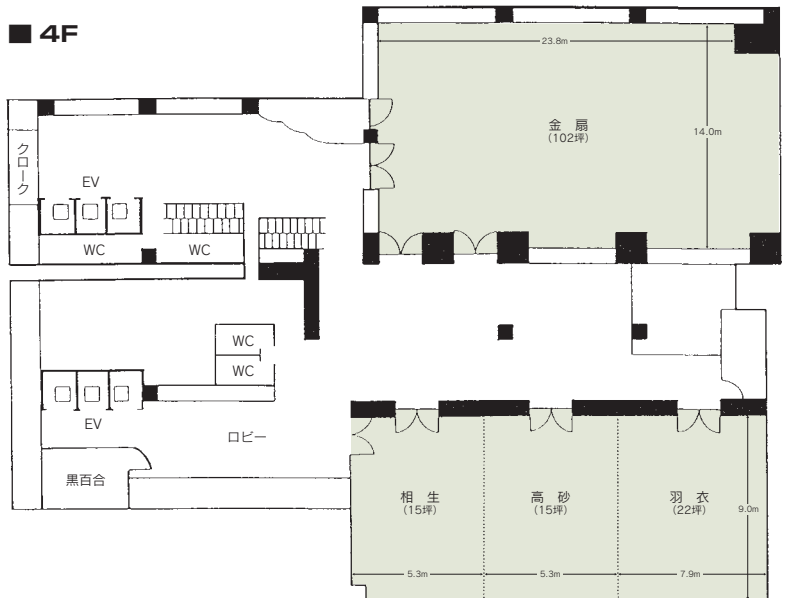

■宿泊施設

・シングル	43室	
・ツイン	50室	
・ダブル	2室	
・その他	4室	
合 計	99室	155名

プレミア (隣接別館)

・シングル	55室	
・ツイン	60室	
合 計	115室	175名

■飲食関係施設

- ・フレンチレストラン「ロワ」 ……70席
- ・バー「ディヒテル」 ……25席
- ・中国料理「犀江」 ……60席
- ・加賀料理「友禅」 ……44席
- ・カフェレストラン「トレド」 ……60席
- ・金沢玉寿司 ……20席

■駐車場
52台 (有料)

■特記事項
なし

■コンベンション施設

会場名	階	面積 (㎡)	間口×奥行 (m) (m)	天井高(m)	収容能力 (人)					備考
					固定席	スクール	シアター	ディナー	ピュッフェ	
金扇	4	334	23.8×14.0	4.6	—	250	400	250	350	
金扇・ロビー	4	512	—	2.4(ロビ)	—	—	—	—	450	
金扇・ロビー・羽衣・高砂・相生	4	690	—	2.4(ロビ)	—	—	—	—	600	
銀扇	5	256	19.7×13.0	4.1	—	170	300	170	260	
羽衣	4	71	7.9× 9.0	2.4	—	30	40	30	30	
高砂	4	48	5.3× 9.0	2.4	—	20	30	20	20	
相生	4	48	5.3× 9.0	2.4	—	20	30	20	20	
羽衣・高砂	4	125	13.9× 9.0	2.4	—	60	90	60	70	
高砂・相生	4	101	11.2× 9.0	2.4	—	50	70	50	60	
羽衣・高砂・相生	4	178	19.8× 9.0	2.4	—	100	150	100	120	
バラツオ	3	264	22.2×11.2	4.0(一部)	—	110	180	130	160	
白扇 (お座敷)	2	83	14.8× 5.6	2.4	—	—	—	60	—	

(間口×奥行) は部屋の形状により必ずしも面積と一致しません

コンベンション会場

金扇

相生・高砂・羽衣

3F

銀扇

4F

5F