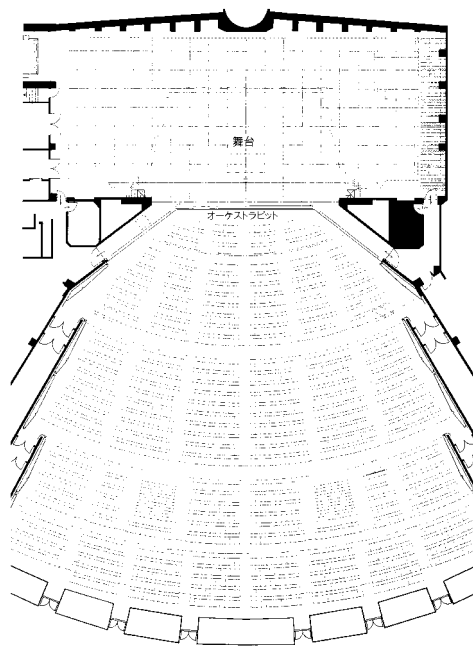

■受付開始日
使用月の 1 年前の 1 日

■宿泊施設
なし

■飲食関係施設
売店、自販機

■駐車場
県営 370 台 (有料)

■特記事項
主催者様用駐車場 25 台 (無料)

客席平面図

楽屋控室平面図

■コンベンション施設

会場名	階	面積 (m ²)	間口×奥行 (m) (m)	天井高(m)	収容能力 (人)					備考
					固定席	スクール	シアター	ディナー	ビュッフェ	
ホール	—	1,421	—	—	1,707	—	—	—	—	
A楽屋	1	96	—	—	—	—	—	—	—	2分割可
B楽屋	1	19.5	—	—	—	—	—	—	—	ユニットバス付
C楽屋	1	15	—	—	—	—	—	—	—	
役者控室	1	9.7	—	—	—	—	—	—	—	
E楽屋	地下	19.5	—	—	—	—	—	—	—	
F楽屋	地下	12.6	—	—	—	—	—	—	—	
G楽屋	地下	11.2	—	—	—	—	—	—	—	
リハーサル室 (D楽屋)	中2階	99	—	—	—	—	—	—	—	} 1部屋として使用可
H楽屋	中2階	9.3	—	—	—	—	—	—	—	
I楽屋	中2階	8.4	—	—	—	—	—	—	—	

(間口×奥行) は部屋の形状により必ずしも面積と一致しません