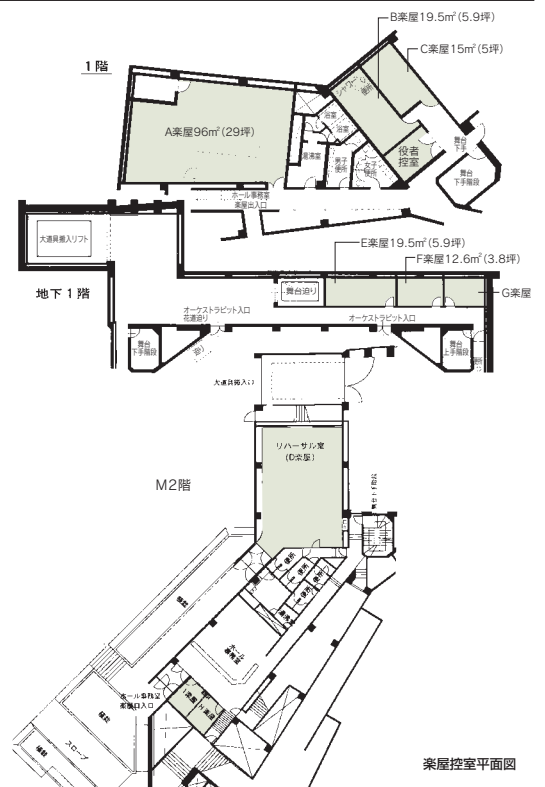

■受付開始日
使用月の 1 年前の 1 日

■宿泊施設
なし

■飲食関係施設
売店、自販機

■駐車場
県営 370 台 (有料)

■特記事項
主催者様用駐車場 25 台 (無料)

客席平面図

楽屋控室平面図

■コンベンション施設

会場名	階	面積 (m ²)	間口×奥行 (m) (m)	天井高(m)	収容能力 (人)					備考
					固定席	スクール	シアター	ディナー	ビュッフェ	
ホール	—	1,421	—	—	1,707	—	—	—	—	
A楽屋	1	96	—	—	—	—	—	—	—	2分割可
B楽屋	1	19.5	—	—	—	—	—	—	—	ユニットバス付
C楽屋	1	15	—	—	—	—	—	—	—	
役者控室	1	9.7	—	—	—	—	—	—	—	
E楽屋	地下	19.5	—	—	—	—	—	—	—	
F楽屋	地下	12.6	—	—	—	—	—	—	—	
G楽屋	地下	11.2	—	—	—	—	—	—	—	
リハーサル室 (D楽屋)	中2階	99	—	—	—	—	—	—	—	} 1部屋として使用可
H楽屋	中2階	9.3	—	—	—	—	—	—	—	
I楽屋	中2階	8.4	—	—	—	—	—	—	—	

(間口×奥行) は部屋の形状により必ずしも面積と一致しません