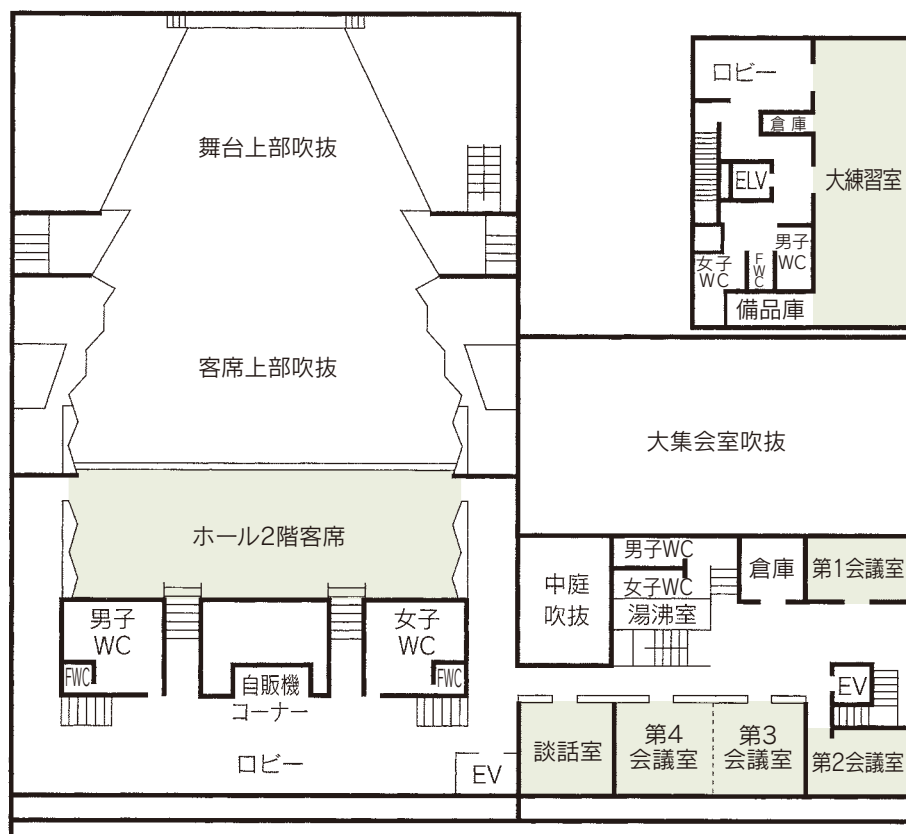

### ■コンベンション施設

会場名	階	面積 (m <sup>2</sup> )	間口×奥行 (m) (m)	天井高(m)	収容能力 (人)					備考
					固定席	スクール	シアター	ディナー	ビュッフェ	
ホール	—	1,403	—	—	1,919	—	—	—	—	1階1,230席、2階689席
大集会室 全室	2	363	26.1×14.9	3.2	—	270	400	—	—	
大集会室 第1区画	2	221	15.9×14.9	3.2	—	150	—	—	—	} 一体利用可
大集会室 第2区画	2	100	7.4×14.9	3.2	—	90	—	—	—	
第1会議室	3	34	7.6× 4.8	3.0	18	—	—	—	—	
第2会議室	3	33	7.3× 4.7	3.0	18	—	—	—	—	
第3会議室	3	49	7.1× 7.1	3.0	—	36	—	—	—	
第4会議室	3	54	7.7× 7.1	3.0	—	36	—	—	—	} 一体利用可
第5会議室	2	53	7.0× 7.6	2.6	36	—	—	—	—	
第6会議室	2	51	6.8× 7.6	2.6	36	—	—	—	—	
第7会議室	2	54	7.2× 7.6	2.6	36	—	—	—	—	
第8会議室	2	25	7.0× 4.1	2.6	12	—	—	—	—	
第9会議室	1	124	9.8×12.7	2.8	—	72	—	—	—	
第10会議室	1	76	9.8× 7.9	2.8	—	45	—	—	—	
談話室	3	47	7.2× 6.9	2.8	10	—	—	—	—	
練習室	B1	50	11.5× 4.4	2.4	—	20	—	—	—	
大練習室	3	177	21.1× 8.7	3.1	—	90	—	—	—	

(間口×奥行) は部屋の形状により必ずしも面積と一致しません

# コンベンション会場

ホール

## ■ B1F

コンベンション会場（歌劇座）

■ 2F

大集会室

■ 3F

第3・4会議室