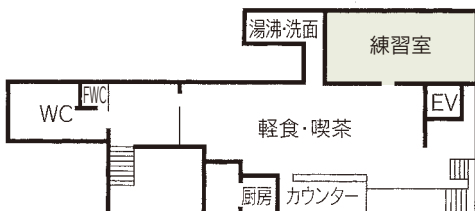

### ■コンベンション施設

会場名	階	面積 (m <sup>2</sup> )	間口×奥行 (m) (m)	天井高(m)	収容能力 (人)					備考
					固定席	スクール	シアター	ディナー	ビュッフェ	
ホール	—	1,403	—	—	1,919	—	—	—	—	1階1,230席、2階689席
大集会室 全室	2	363	26.1×14.9	3.2	—	270	400	—	—	
大集会室 第1区画	2	221	15.9×14.9	3.2	—	150	—	—	—	} 一体利用可
大集会室 第2区画	2	100	7.4×14.9	3.2	—	90	—	—	—	
第1会議室	3	34	7.6× 4.8	3.0	18	—	—	—	—	
第2会議室	3	33	7.3× 4.7	3.0	18	—	—	—	—	
第3会議室	3	49	7.1× 7.1	3.0	—	36	—	—	—	
第4会議室	3	54	7.7× 7.1	3.0	—	36	—	—	—	} 一体利用可
第5会議室	2	53	7.0× 7.6	2.6	36	—	—	—	—	
第6会議室	2	51	6.8× 7.6	2.6	36	—	—	—	—	
第7会議室	2	54	7.2× 7.6	2.6	36	—	—	—	—	
第8会議室	2	25	7.0× 4.1	2.6	12	—	—	—	—	
第9会議室	1	124	9.8×12.7	2.8	—	72	—	—	—	
第10会議室	1	76	9.8× 7.9	2.8	—	45	—	—	—	
談話室	3	47	7.2× 6.9	2.8	10	—	—	—	—	
練習室	B1	50	11.5× 4.4	2.4	—	20	—	—	—	
大練習室	3	177	21.1× 8.7	3.1	—	90	—	—	—	

(間口×奥行) は部屋の形状により必ずしも面積と一致しません

# コンベンション会場

ホール

## ■ B1F

コンベンション会場（歌劇座）

■ 2F

大集会室

■ 3F

第3・4会議室