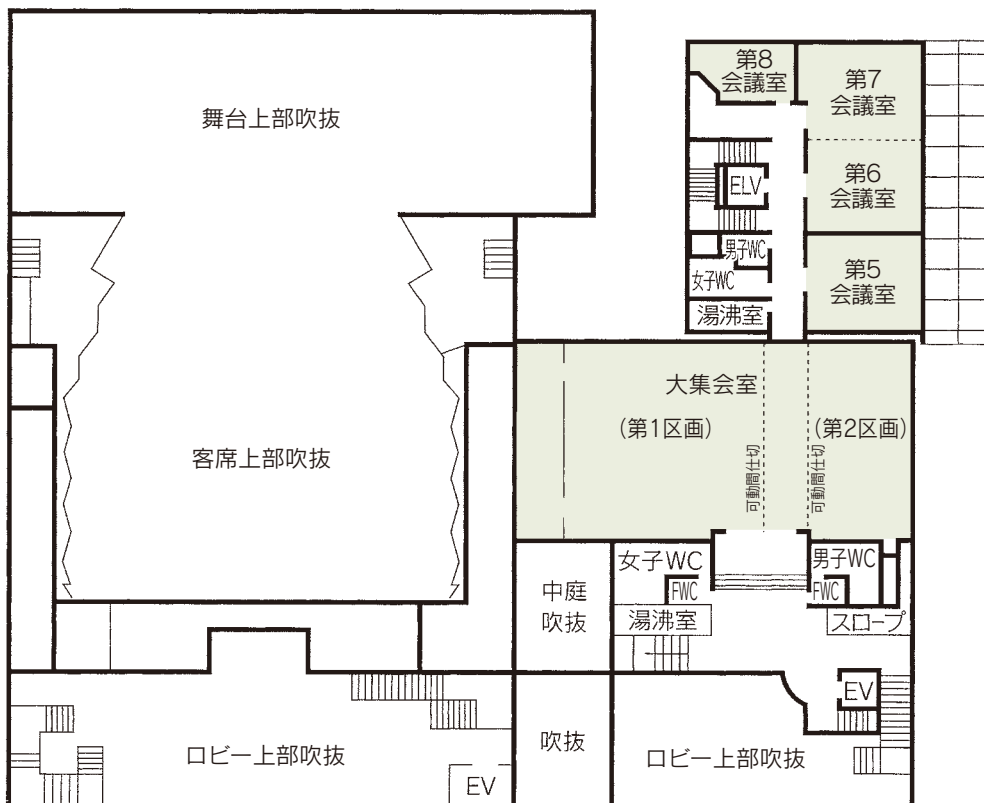

### ■コンベンション施設

会場名	階	面積 (m <sup>2</sup> )	間口×奥行 (m) (m)	天井高(m)	収容能力 (人)					備考
					固定席	スクール	シアター	ディナー	ビュッフェ	
ホール	—	1,403	—	—	1,919	—	—	—	—	1階1,230席、2階689席
大集会室 全室	2	363	26.1×14.9	3.2	—	270	400	—	—	
大集会室 第1区画	2	221	15.9×14.9	3.2	—	150	—	—	—	} 一体利用可
大集会室 第2区画	2	100	7.4×14.9	3.2	—	90	—	—	—	
第1会議室	3	34	7.6× 4.8	3.0	18	—	—	—	—	
第2会議室	3	33	7.3× 4.7	3.0	18	—	—	—	—	
第3会議室	3	49	7.1× 7.1	3.0	—	36	—	—	—	
第4会議室	3	54	7.7× 7.1	3.0	—	36	—	—	—	} 一体利用可
第5会議室	2	53	7.0× 7.6	2.6	36	—	—	—	—	
第6会議室	2	51	6.8× 7.6	2.6	36	—	—	—	—	
第7会議室	2	54	7.2× 7.6	2.6	36	—	—	—	—	
第8会議室	2	25	7.0× 4.1	2.6	12	—	—	—	—	
第9会議室	1	124	9.8×12.7	2.8	—	72	—	—	—	
第10会議室	1	76	9.8× 7.9	2.8	—	45	—	—	—	
談話室	3	47	7.2× 6.9	2.8	10	—	—	—	—	
練習室	B1	50	11.5× 4.4	2.4	—	20	—	—	—	
大練習室	3	177	21.1× 8.7	3.1	—	90	—	—	—	

(間口×奥行) は部屋の形状により必ずしも面積と一致しません

# コンベンション会場

ホール

## ■ B1F

コンベンション会場（歌劇座）

■ 2F

大集会室

■ 3F

第3・4会議室